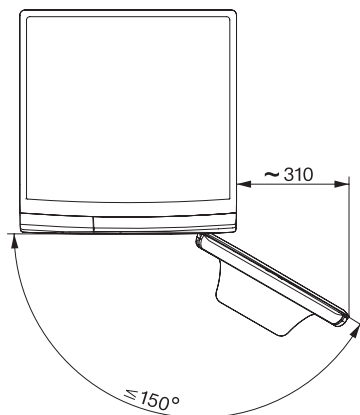

Kurz	•
Einweichen	•
Wasser plus	•
Zusätzlicher Spülgang	•

Sicherheit

Wasserschutzsystem	Waterproof-System
Kindersicherung	•
PIN-Code	•
Optische Schnittstelle	•

Technische Daten

Abmessungen in mm (Breite)	596
Abmessungen in mm (Höhe)	850
Abmessungen in mm (Tiefe)	643
Gerätetiefe bei geöffneter Tür in mm	1054
Gerätetiefe ohne Tür (für Unterbau) in mm	600
Gewicht in kg	80
Gesamtanschlusswert in kW	2,10-2,40
Spannung in V	220-240
Absicherung in A	10
Frequenz in HZ	50
Länge der elektrischen Zuleitung in m	2

WWA120 WPS 8kg Active

W1 Waschmaschine Frontlader:

A -10%* | 8 kg | 1400 U/min | CapDosing | Schontrommel | AddLoad

W1 Skizze, 5 Grad Blende, Maße in mm

W1 Skizze, 5 Grad Blende, Maße in mm

W1 Skizze, 5 Grad Blende, Maße in mm

W1 Skizze, 5 Grad Blende, Maße in mm