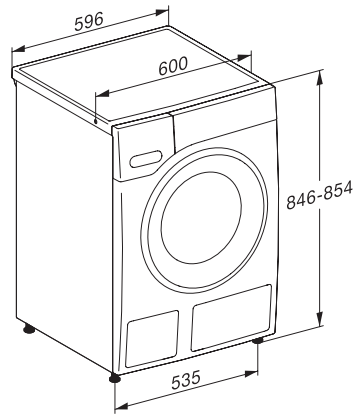

W1 Skizze, 5 Grad Blende, Maße in mm