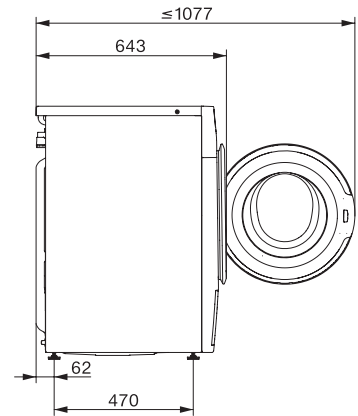

Kurz	•
Einweichen	•
Wasser plus	•
Zusätzlicher Spülgang	•

Sicherheit

Wasserschutzsystem	Waterproof-System
Kindersicherung	•
PIN-Code	•
Optische Schnittstelle	•

Technische Daten

Abmessungen in mm (Breite)	596
Abmessungen in mm (Höhe)	850
Abmessungen in mm (Tiefe)	643
Gerätetiefe bei geöffneter Tür in mm	1054
Gerätetiefe ohne Tür (für Unterbau) in mm	600
Gewicht in kg	80
Gesamtanschlusswert in kW	2,10-2,40
Spannung in V	220-240
Absicherung in A	10
Frequenz in HZ	50
Länge der elektrischen Zuleitung in m	2

WWA120 WPS 8kg Active

W1 Waschmaschine Frontlader:

A -10%* | 8 kg | 1400 U/min | CapDosing | Schontrommel | AddLoad

W1 Skizze, 5 Grad Blende, Maße in mm

W1 Skizze, 5 Grad Blende, Maße in mm

W1 Skizze, 5 Grad Blende, Maße in mm

W1 Skizze, 5 Grad Blende, Maße in mm