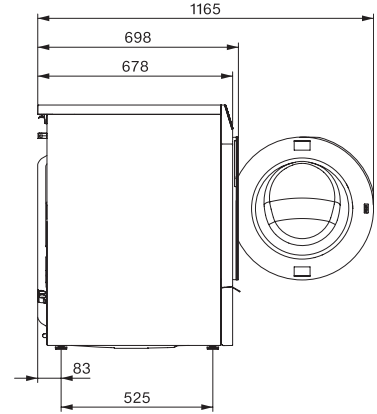

Waschoptionen	
SingleWash	•
Kurz	•
Einweichen	•
Vorwäsche	•
Extra leise	•
Vorbügeln mit Dampf	•
Summer	•
Hygiene plus	•
Energiesparen	•
Sicherheit	
Wasserschutzsystem	Waterproof-System
Kindersicherung	•
PIN-Code	•
Optische Schnittstelle	•
Technische Daten	
Abmessungen in mm (Breite)	596
Abmessungen in mm (Höhe)	850
Abmessungen in mm (Tiefe)	620
Abmessungen in mm (Tiefe)	698
Gerätetiefe bei geöffneter Tür in mm	1087
Gerätetiefe bei geöffneter Tür in mm	1165
Gerätetiefe ohne Tür (für Unterbau) in mm	678
Gewicht in kg	97
Gesamtanschlusswert in kW	2,10-2,40
Spannung in V	220-240
Absicherung in A	10
Frequenz in HZ	50
Länge Wasserzulaufschlauch in m	1,60
Länge Wasserablaufschlauch in m	1,50
Mitgeliefertes Zubehör	
3 Caps	•
UltraPhase 1 + 2	•
Gutschein für 5 Kartuschen Miele UltraPhase	•

WQ 1200 WPS Nova Edition
W2 Waschmaschine Frontlader
A -20%* | 9 kg | 1400 U/min | InfinityCare | M Touch Pro | SmartMatic

W2 Skizze, 17 Grad Blende, Bigfoot, Ref2, Maße in mm

W2 Skizze, 17 Grad Blende, Bigfoot, Ref2, Maße in mm

W2 Skizze, 17 Grad Blende, Bigfoot, Ref2, Maße in mm

W2 Skizze, 17 Grad Blende, Bigfoot, Ref2, Maße in mm