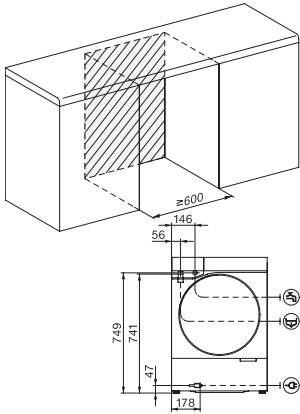

WQ 1200 WPS Nova Edition
W2 Waschmaschine Frontlader
A -20%* | 9 kg | 1400 U/min | InfinityCare | M Touch Pro | SmartMatic

W2 Skizze, 17 Grad Blende, Bigfoot, Ref2, Maße in mm