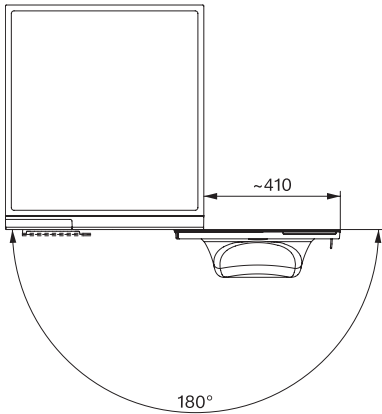

Waschoptionen	
SingleWash	•
Kurz	•
Einweichen	•
Vorwäsche	•
Extra leise	•
Vorbügeln mit Dampf	•
Summer	•
Hygiene plus	•
Energiesparen	•
Sicherheit	
Wasserschutzsystem	Waterproof-System
Kindersicherung	•
PIN-Code	•
Optische Schnittstelle	•
Technische Daten	
Abmessungen in mm (Breite)	596
Abmessungen in mm (Höhe)	850
Abmessungen in mm (Tiefe)	620
Abmessungen in mm (Tiefe)	698
Gerätetiefe bei geöffneter Tür in mm	1087
Gerätetiefe bei geöffneter Tür in mm	1165
Gerätetiefe ohne Tür (für Unterbau) in mm	678
Gewicht in kg	97
Gesamtanschlusswert in kW	2,10-2,40
Spannung in V	220-240
Absicherung in A	10
Frequenz in HZ	50
Länge Wasserzulaufschlauch in m	1,60
Länge Wasserablaufschlauch in m	1,50
Mitgeliefertes Zubehör	
3 Caps	•
UltraPhase 1 + 2	•
Gutschein für 5 Kartuschen Miele UltraPhase	•

WQ 1200 WPS Nova Edition
W2 Waschmaschine Frontlader
A -20%* | 9 kg | 1400 U/min | InfinityCare | M Touch Pro | SmartMatic

W2 Skizze, 17 Grad Blende, Bigfoot, Ref2, Maße in mm

W2 Skizze, 17 Grad Blende, Bigfoot, Ref2, Maße in mm

W2 Skizze, 17 Grad Blende, Bigfoot, Ref2, Maße in mm

W2 Skizze, 17 Grad Blende, Bigfoot, Ref2, Maße in mm