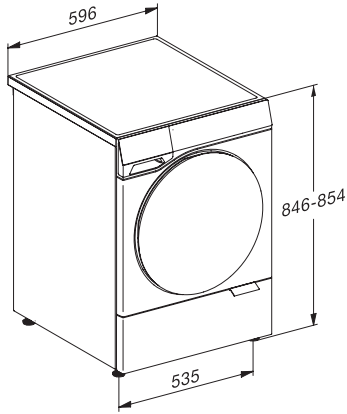

W2 Skizze, 17 Grad Blende, Bigfoot, Ref2, Maße in mm