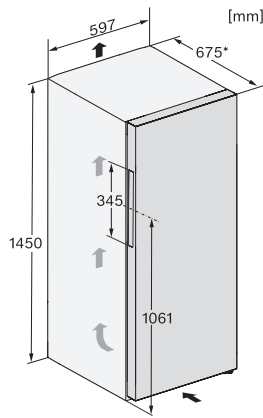

EAN-Nr.: 4002516840596 / Materialnummer: 12665170 /
Alte Materialnummer: 37432234EU1

Gerätekategorie	
Gefrierschrank	•
Bauform	
Standgerät	•
Türanschlag	rechts
Türanschlag wechselbar	•
Design	
Gehäusefarbe	Weiß
Frontfarbe	Weiß
Bedienkomfort	
NoFrost	•
VarioRoom	•
Türöffnungshilfe	SideOpen
Steuerung	
Bedienkonzept	SensorTouch
Gradgenaue Einstellung	Gefriertemperatur
Unabhängige Temperaturregelung der Kühl- und Gefrierzone	Nein
SuperFrost	•
Anzahl Temperaturzonen	1
Sabbatmodus	•
Party-Modus	•
Gefriergerät/-zone	
Anzahl Gefrierschubladen	5
davon XXL Box	1
Effizienz und Nachhaltigkeit	
Energieeffizienzklasse (A – G)	C
Energieverbrauch pro Jahr in kWh	142,00
Energieverbrauch in 24 h in kWh	0,38
Sicherheit	
Verriegelungsfunktion	•
Akustischer Türalarm	•
Akustischer Temperaturalarm Gefrierteil	•
Optischer Türalarm	•
Optischer Temperaturalarm	•
Netzausfallanzeige Gefrierteil	•
FrostProof	•
Technische Daten	
Gerätebreite in mm	597
Gerätehöhe in mm	1455
Gerätetiefe in mm	675
Gewicht in kg	56,3
Klimaklasse	SN-T
4-Sterne-Gefrierzone in l	200
Gesamtnutzzinhalt in l	200
Lagerzeit bei Störung in h	16
Gefriervermögen in kg/24h	16,00
Luftschallemissionsklasse (A-D)	B
Luftschallemissionen in dB(A) re1pW	35
Stromaufnahme in Milliampere (mA)	1300
Spannung in V	220-240

FN 4322 C
Stand-Gefrierschrank
mit NoFrost, SideOpen und XXL Box für hohen Komfort.

EAN-Nr.: 4002516840596 / Materialnummer: 12665170 /
Alte Materialnummer: 37432234EU1

Absicherung in A	10
Phasenanzahl	1
Frequenz in Hz	50-60
Länge der elektrischen Zuleitung in m	2,1
Leuchtmittel tauschen	Kundendienst
Mitgeliefertes Zubehör	
Eiswürfelschale	•

FN 4322 C
Stand-Gefrierschrank
mit NoFrost, SideOpen und XXL Box für hohen Komfort.

FN4322C, FN4322E, FN4322D, FN4322D ws-1, FN4822D, FN4824C, Installation (*Fußnote) (Skizze)

*1. Ansicht von Vorne, 2. Netzanschlussleitung, L = 2100 mm