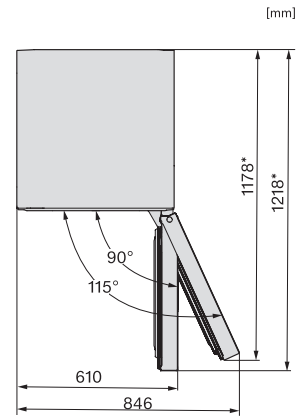

FN 4322 C
Stand-Gefrierschrank
mit NoFrost, SideOpen und XXL Box für hohen Komfort.

FN4322C, FN4322E, FN4322D, FN4322D ws-1, FN4822D, FN4824C, Installation (*Fußnote) (Skizze)

*1. Ansicht von Vorne, 2. Netzanschlussleitung, L = 2100 mm

K4323FD, K4323ED, K4323DD, FN4322C, FN4322E, FN4322D, FN4322D ws-1, Aufstellskizze (*Fußnote) (Skizze)

*Damit der deklarierte Energieverbrauch erzielt wird, sind die dem Gerät beigefügten Abstandshalter zu verwenden. Hierdurch vergrößert sich die Gerätetiefe um ca. 15 mm. Das Gerät ist ohne Verwendung der Abstandshalter voll funktionsfähig, hat aber einen geringfügig höheren Energieverbrauch.