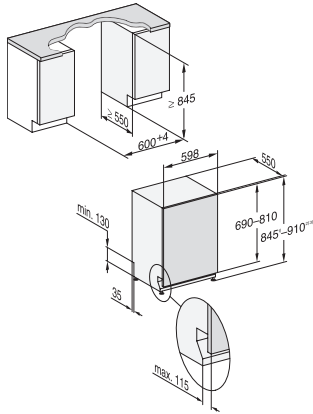

Korbgestaltung	Comfort
Anzahl Maßgedecke	14
<b>Sicherheit</b>	
Waterproof-System	•
<b>Technische Daten</b>	
Nischenbreite minimal in mm	600
Nischenbreite maximal in mm	600
Nischenhöhe minimal in mm	845
Nischenhöhe maximal in mm	910
Nischentiefe in mm	550
Gerätebreite in mm	598
Gerätehöhe in mm	845
Gerätetiefe in mm	550
Gerätetiefe bei geöffneter Tür in cm	120,5
Nettogewicht in kg	45,0
Gesamtanschlusswert in kW	2,00
Spannung in V	230
Absicherung in A	10
Phasenanzahl	1
Elektrische Frequenz Standard	50
Länge Wasserzulaufschlauch in m	1,50
Länge Wasserablaufschlauch in m	1,50
Länge der elektrischen Zuleitung in m	1,70
Min. Frontplattengewicht in kg	4,0
Max. Frontplattengewicht in kg	11,0
[über Kundendienst nachrüstbar auf min.]	7,0
[über Kundendienst nachrüstbar auf max.]	14,0
<b>Mitgeliefertes Zubehör</b>	
1 x Packung UltraTabs (20 Stück)	•
Gutschein 1 x Packung UltraTabs (20 Stück) oder 9 Packungen zu einem Sonderpreis	•

G 5455 SCVi XXL Active Plus  
Vollintegrierter Geschirrspüler  
für optimale Trocknungsergebnisse dank AutoOpen-Trocknung.

G7000 XXL, vollintegrierbare G, 60cm (Skizze)

1) Sockelhöhe 35-155 mm, , 2) Sockelhöhe 100-220 mm, , 3) Gerätehöhe max. 970 mm mit Umbausatz Sockelhöhe-1 (Mat.-Nr. 6.394.761), ,