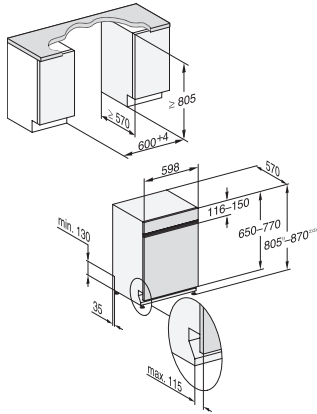

G 5450 Vi Active Plus
Vollintegrierter Geschirrspüler
für optimale Trocknungsergebnisse dank AutoOpen-Trocknung.

G7000, integrierbare G, 60cm (Skizze)

1) Sockelhöhe 35-155 mm, , 2) Sockelhöhe 100-220 mm, , 3) Gerätehöhe max. 930 mm mit Umbausatz Sockelhöhe-1 (Mat.-Nr. 6.394.761)