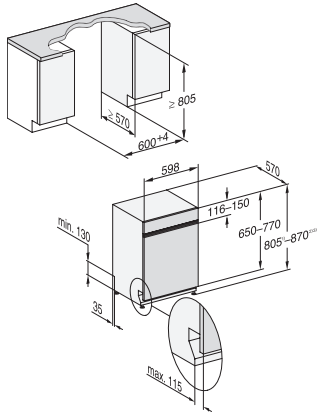

G 5410 SCi Active Plus
Integrierter Geschirrspüler
für optimale Trocknungsergebnisse dank AutoOpen-Trocknung.

EAN-Nr.: 4002516834014 / Materialnummer: 12653350 /
Alte Materialnummer: 21541057A

FlexCare-Tassenauflage	1
Korbgestaltung	Comfort
Anzahl Maßgedecke	14
Sicherheit	
Waterproof-System	•
Kindersicherung	•
Technische Daten	
Nischenbreite minimal in mm	600
Nischenbreite maximal in mm	600
Nischenhöhe minimal in mm	805
Nischenhöhe maximal in mm	870
Nischtiefe in mm	570
Gerätebreite in mm	598
Gerätehöhe in mm	805
Gerätetiefe in mm	570
Gerätetiefe bei geöffneter Tür in cm	116,5
Nettogewicht in kg	44,7
Gesamtanschlusswert in kW	2,00
Spannung in V	230
Absicherung in A	10
Phasenanzahl	1
Elektrische Frequenz Standard	50
Länge Wasserzulaufschlauch in m	1,50
Länge Wasserablaufschlauch in m	1,50
Länge der elektrischen Zuleitung in m	1,70
Min. Frontplattengewicht in kg	3,0
Max. Frontplattengewicht in kg	10,0
[über Kundendienst nachrüstbar auf min.]	9,0
[über Kundendienst nachrüstbar auf max.]	19,0
Mitgeliefertes Zubehör	
1 x Packung UltraTabs (20 Stück)	•
Gutschein 1 x Packung UltraTabs (20 Stück) oder 3 Packungen (je 60 Stück) zu einem Sonderpreis	•

G 5410 SCi Active Plus
Integrierter Geschirrspüler
für optimale Trocknungsergebnisse dank AutoOpen-Trocknung.

G7000, integrierbare G, 60cm (Skizze)

1) Sockelhöhe 35-155 mm, , 2) Sockelhöhe 100-220 mm, , 3) Gerätehöhe max. 930 mm mit Umbausatz Sockelhöhe-1 (Mat.-Nr. 6.394.761)