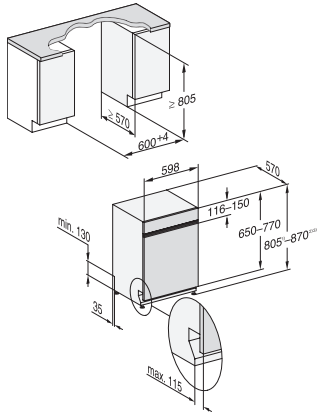

G 5410 SCi Active Plus
 Integrierter Geschirrspüler
 für optimale Trocknungsergebnisse dank AutoOpen-Trocknung.

EAN-Nr.: 4002516834014 / Materialnummer: 12653350 / Alte Materialnummer: 21541057A

Anzahl Maßgedecke	14
Sicherheit	
Waterproof-System	•
Kindersicherung	•
Technische Daten	
Nischenbreite minimal in mm	600
Nischenbreite maximal in mm	600
Nischenhöhe minimal in mm	805
Nischenhöhe maximal in mm	870
Nischentiefe in mm	570
Gerätebreite in mm	598
Gerätehöhe in mm	805
Gerätetiefe in mm	570
Gerätetiefe bei geöffneter Tür in cm	116,5
Nettogewicht in kg	44,7
Gesamtanschlusswert in kW	2,00
Spannung in V	230
Absicherung in A	10
Phasenanzahl	1
Elektrische Frequenz Standard	50
Länge Wasserzulaufschlauch in m	1,50
Länge Wasserablaufschlauch in m	1,50
Länge der elektrischen Zuleitung in m	1,70
Min. Frontplattengewicht in kg	3,0
Max. Frontplattengewicht in kg	10,0
[über Kundendienst nachrüstbar auf min.]	9,0
[über Kundendienst nachrüstbar auf max.]	19,0
Mitgeliefertes Zubehör	
1 x Packung UltraTabs (20 Stück)	•
Gutschein 1 x Packung UltraTabs (20 Stück) oder 9 Packungen zu einem Sonderpreis	•

G 5410 SCi Active Plus
Integrierter Geschirrspüler
für optimale Trocknungsergebnisse dank AutoOpen-Trocknung.

G7000, integrierbare G, 60cm (Skizze)

1) Sockelhöhe 35-155 mm, , 2) Sockelhöhe 100-220 mm, , 3) Gerätehöhe max. 930 mm mit Umbausatz Sockelhöhe-1 (Mat.-Nr. 6.394.761)