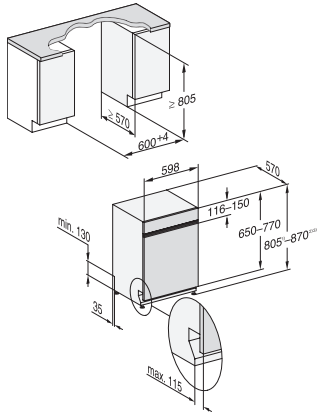

G 5410 SCi Active Plus
Integrierter Geschirrspüler
für optimale Trocknungsergebnisse dank AutoOpen-Trocknung.

EAN-Nr.: 4002516833895 / Materialnummer: 12653330 /
Alte Materialnummer: 21541054A

FlexCare-Tassenauflage	1
Korbgestaltung	Comfort
Anzahl Maßgedecke	14
Sicherheit	
Waterproof-System	•
Kindersicherung	•
Technische Daten	
Nischenbreite minimal in mm	600
Nischenbreite maximal in mm	600
Nischenhöhe minimal in mm	805
Nischenhöhe maximal in mm	870
Nischtiefe in mm	570
Gerätebreite in mm	598
Gerätehöhe in mm	805
Gerätetiefe in mm	570
Gerätetiefe bei geöffneter Tür in cm	116,5
Nettogewicht in kg	43,7
Gesamtanschlusswert in kW	2,00
Spannung in V	230
Absicherung in A	10
Phasenanzahl	1
Elektrische Frequenz Standard	50
Länge Wasserzulaufschlauch in m	1,50
Länge Wasserablaufschlauch in m	1,50
Länge der elektrischen Zuleitung in m	1,70
Min. Frontplattengewicht in kg	2,0
Max. Frontplattengewicht in kg	8,0
[über Kundendienst nachrüstbar auf min.]	7,0
[über Kundendienst nachrüstbar auf max.]	16,0
Mitgeliefertes Zubehör	
1 x Packung UltraTabs (20 Stück)	•
Gutschein 1 x Packung UltraTabs (20 Stück) oder 3 Packungen (je 60 Stück) zu einem Sonderpreis	•

G 5410 SCi Active Plus
Integrierter Geschirrspüler
für optimale Trocknungsergebnisse dank AutoOpen-Trocknung.

G7000, integrierbare G, 60cm (Skizze)

1) Sockelhöhe 35-155 mm, , 2) Sockelhöhe 100-220 mm, , 3) Gerätehöhe max. 930 mm mit Umbausatz Sockelhöhe-1 (Mat.-Nr. 6.394.761)