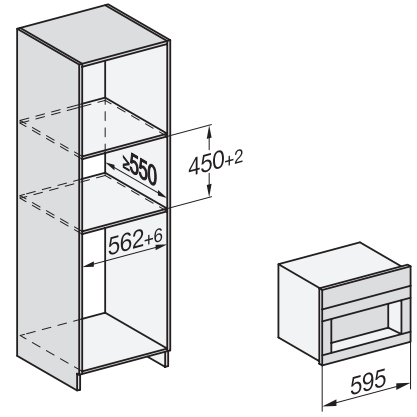

CVA7000, Draufsicht (Einbauskizze)

CVA7000, Einbau Hochschrank für Geräte mit
Frischwasseranschluss (Einbauskizze)

CVA7000 Installation (Skizze)

1) Netzanschlussleitung, L=2000 mm, 2)
Wasserzulaufschlauch, L=1500 mm, 3) kein Wasser-/ELT-
Anschluss in diesem Bereich