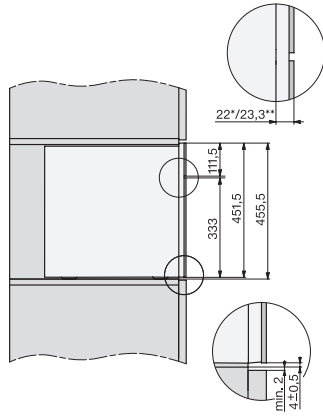

CVA 7845

Einbau-Kaffeevollautomat mit DirectWater

im kombinierbaren Design mit CoffeeSelect und AutoDescal für höchste Ansprüche.

CVA7000, Seitenansicht (*Fußnote) (Skizze)
22 mm – Glas, 23,3 mm – Edelstahl