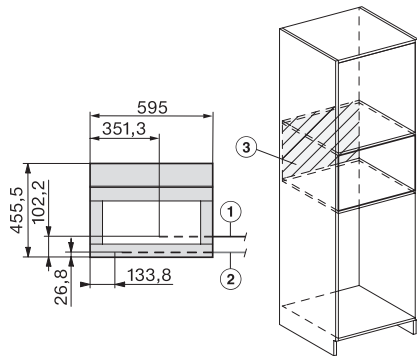

CVA7000, Draufsicht (Einbauskizze)

CVA7000, Einbau Hochschrank für Geräte mit
Frischwasseranschluss (Einbauskizze)

CVA7000 Installation (Skizze)

1) Netzanschlussleitung, L=2000 mm, 2)
Wasserzulaufschlauch, L=1500 mm, 3) kein Wasser-/ELT-
Anschluss in diesem Bereich