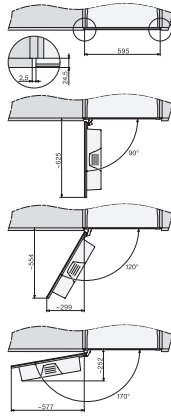

Kräutertee einfach	•
Kräutertee doppelt	•
Früchtetee einfach	•
Früchtetee doppelt	•
Grüner Tee einfach	•
Grüner Tee doppelt	•
Weißer Tee einfach	•
Weißer Tee doppelt	•
Japan Tee einfach	•
Japan Tee doppelt	•
Chai Latte einfach	•
Chai Latte doppelt	•
Kaffeekanne	•
Teekanne	•
Effizienz und Nachhaltigkeit	
Energiesparender Eco-Mode einschaltbar	•
Leistungsaufnahme im Stand-by Modus in W	0,8
Leistungsaufnahme im vernetzten Bereitschaftsbetrieb in W	1,4
Zeitdauer bis automatisches Schalten in Aus-Zustand in min	20
Zeitdauer bis automatisches Schalten in Bereitschaftsbetrieb in min	20
Zeitdauer bis automatisches Schalten in vernetzten Bereitschaftsbetrieb in min	20
Pflegekomfort	
AutoDescal	•
Manuelle Entkalkung	•
AutoClean	•
Automatische Spülung der Milchleitung aus dem Wassertank	•
Komfortable Reinigungsprogramme	•
Automatische Spülfunktion	•
ComfortClean	•
Entnehmbare Milchleitung	•
Entnehmbare Brüheinheit	•
Wasserhärte einstellbar	•
Sicherheit	
Inbetriebnahmesperre	•
Technische Daten	
Minimale Nischenbreite in mm	560
Maximale Nischenbreite in mm	568
Minimale Nischenhöhe in mm	450
Maximale Nischenhöhe in mm	452
Nischtiefe in mm	550
Höhenverstellbarer Getränkeauslauf in cm	16,5
Höhenverstellbarer Getränkeauslauf in cm	4,0
Gerätebreite in mm	595
Gerätehöhe in mm	455

CVA7000, Draufsicht (Einbauskizze)

CVA7000, Einbau Hochschrank für Geräte mit
Frischwasseranschluss (Einbauskizze)

CVA7000 Installation (Skizze)

1) Netzanschlussleitung, L=2000 mm, 2)
Wasserzulaufschlauch, L=1500 mm, 3) kein Wasser-/ELT-
Anschluss in diesem Bereich