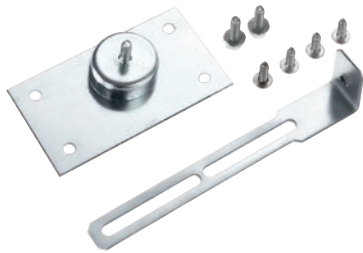

BKS-80

Befestigungskit

zur Fixierung einer Sockelblende am Ende einer Küchenzeile.

EAN-Nr.: 4002516855323 / Materialnummer: 12615070 /  
Alte Materialnummer: 67211506D

<b>Produktzugehörigkeit</b>	
Spülmaschinen Frischwasser	•
<b>Gerätezugehörigkeit</b>	
PG 8041	•
PG 8043	•
PG 8045	•
PG 8055 U	•
PG 8056 U	•
PG 8057 TD U	•
PG 8058 U	•
PG 8059 U	•
PG 8061 U	•
PG 8099 U	•
PFD 400 U	•
PFD 401 U	•
PFD 402 U	•
PFD 404 U	•
PFD 405 U	•
PFD 407 U	•
PFD 408 U	•
<b>Produktkategorie</b>	
Zubehör für Unterbaugeräte	•
Installationsmaterial	•
<b>Produkteigenschaften</b>	
Material	Stahlblech, verzinkt
<b>Maße und Gewicht</b>	
Außenmaß, Bruttohöhe in mm	12
Außenmaß, Bruttobreite in mm	80
Außenmaß, Bruttotiefe in mm	120
Nettogewicht in kg	0,05
Bruttogewicht in kg	0,06