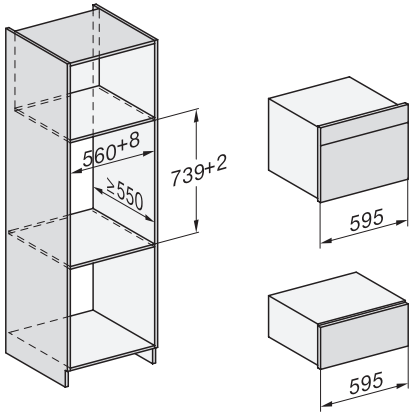

DGC 7845 HCX Pro

Griffloser Kompakt-Dampfbackofen mit Frisch- und Abwasseranschluss zum Dampfgaren, Backen, Braten mit kabellosem Speisethermometer + HydroClean.

Einbau DG, DGM, DGC XL, ESW7x20, Skizze,