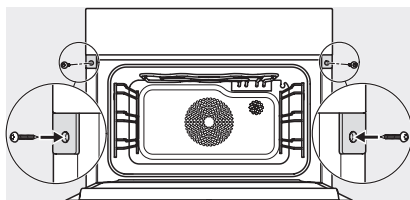

DGC 7845 HCX Pro

Griffloser Kompakt-Dampfbackofen mit Frisch- und Abwasseranschluss zum Dampfgaren, Backen, Braten mit kabellosem Speisethermometer + HydroClean.

Einbau DG, DGM, DGC XL, ESW7x20, Skizze,

Einbau_DG_DGM_DGC_XL_ESW7x10_EV57010 Skizze

Einbau DG DGM DGC XL Unterbau, Skizze

DGC7x4x Einbau Hochschrank, Skizze

DGC7x45 Anschlüsse und Belüftung 45cm, Skizze

- 1) Ansicht von vorne, 2) Netzanschlussleitung, L=2.000 mm, 3) Wasserzulaufschlauch (Edelstahl), L=2.000 mm, 4) Wasserablaufschlauch (Kunststoff), L=3.000 mm, Das aufsteigende Ende des Wasserablaufschlauches bis zum Anschluss an den Siphon darf nicht höher als 500 mm sein., 5) Lüftungsauschnitt min. 180 cm², 6) kein Anschluss in diesem Bereich

DGC7x4x Schwenkbereich der Blende, Skizze

Verschraubung DGC XL, Skizze

Seitenansicht DGC XL, Skizze

A) 22 mm Glas, 23,3 mm Edelstahl