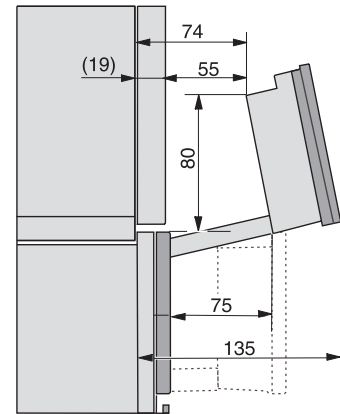

Einbau_DG_DGM_DGC_XL_ESW7x10_EV57010 Skizze

Einbau DG DGM DGC XL Unterbau, Skizze

DGC7x4x Einbau Hochschrank, Skizze

DGC7x45 Anschlüsse und Belüftung 45cm, Skizze

- 1) Ansicht von vorne, 2) Netzanschlussleitung, L=2.000 mm, 3) Wasserzulaufschlauch (Edelstahl), L=2.000 mm, 4) Wasserablaufschlauch (Kunststoff), L=3.000 mm, Das aufsteigende Ende des Wasserablaufschlauches bis zum Anschluss an den Siphon darf nicht höher als 500 mm sein., 5) Lüftungsauschnitt min. 180 cm², 6) kein Anschluss in diesem Bereich

DGC7x4x Schwenkbereich der Blende, Skizze

Verschraubung DGC XL, Skizze

Seitenansicht DGC XL, Skizze

A) 22 mm Glas, 23,3 mm Edelstahl