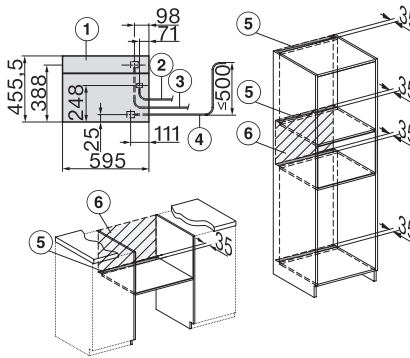

Tastensperre	•
Technische Daten	
Garraumvolumen in l	47
Anzahl der Einschubebenen	3
Kennzeichnung der Einschubebenen	•
Türanschlag	unten
Garraumbeleuchtung	BrilliantLight
Temperaturen Backofenbetrieb min. in °C	30
Temperaturen Backofenbetrieb max. in °C	230
Temperaturen Dampfgarbetrieb min. in °C	40
Temperaturen Dampfgarbetrieb max. in °C	100
Nischenbreite min. in mm	560
Nischenbreite max. in mm	568
Nischenhöhe min. in mm	450
Nischenhöhe max. in mm	452
Nischtiefe in mm	555
Gerätemaße (B x H x T) in mm	595 x 456 x 569
Gerätebreite in mm	595
Gerätehöhe in mm	455,5
Gerätetiefe in mm	568,5
Gewicht in kg	40,2
Gesamtanschlusswert in kW	3,40
Spannung in V	230
Frequenz in Hz	50
Absicherung in A	16
Phasenanzahl	1
Länge Wasserzulaufschlauch in m	2,0
Länge Wasserablaufschlauch in m	3,0
Leuchtmittel tauschen	Kundendienst
Mitgeliefertes Zubehör	
Universalblech mit PerfectClean HUBB 71	1
Back- und Bratrost mit PerfectClean HBBR 71	1
FlexiClip-Vollauszug mit PerfectClean HFC 71 (Paar)	1
Kabelloses Speisethermometer	1
Herausnehmbare Aufnahmegitter (Paar)	1
Gelochte Edelstahl-Garbehälter	2
Ungelochte Edelstahl Garbehälter	1
HydroClean Reiniger	1
Entkalkungstabletten	2
Verfügbare Displaysprachen	
Verfügbare Displaysprachen durch MultiLingua	bahasa malaysia, dansk, deutsch, english, español, français, hrvatski, italiano, magyar, nederlands, norsk, polski, português, русский, română, slovenčina, slovenščina, srpski, suomi, svenska, türkçe, українська, čeština, ελληνικά,

Einbau_DG_DGM_DGC_XL_ESW7x10_EV57010 Skizze

Einbau DG DGM DGC XL Unterbau, Skizze

DGC7x4x Einbau Hochschrank, Skizze

DGC7x45 Anschlüsse und Belüftung 45cm, Skizze

- 1) Ansicht von vorne, 2) Netzanschlussleitung, L=2.000 mm, 3) Wasserzulaufschlauch (Edelstahl), L=2.000 mm, 4) Wasserablaufschlauch (Kunststoff), L=3.000 mm, Das aufsteigende Ende des Wasserablaufschlauches bis zum Anschluss an den Siphon darf nicht höher als 500 mm sein., 5) Lüftungsauschnitt min. 180 cm², 6) kein Anschluss in diesem Bereich