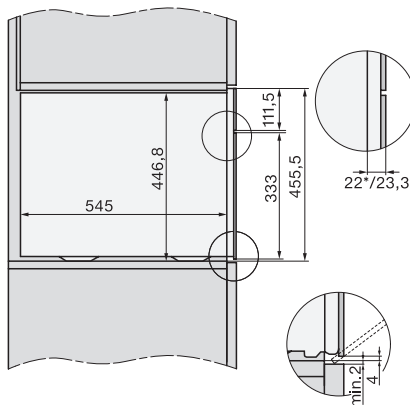

Einbau_DG_DGM_DGC_XL_ESW7x10_EV57010 Skizze

Einbau DG DGM DGC XL Unterbau, Skizze

DGC7x4x Einbau Hochschrank, Skizze

DGC7x45 Anschlüsse und Belüftung 45cm, Skizze

- 1) Ansicht von vorne, 2) Netzanschlussleitung, L=2.000 mm, 3) Wasserzulaufschlauch (Edelstahl), L=2.000 mm, 4) Wasserablaufschlauch (Kunststoff), L=3.000 mm, Das aufsteigende Ende des Wasserablaufschlauches bis zum Anschluss an den Siphon darf nicht höher als 500 mm sein., 5) Lüftungsauschnitt min. 180 cm², 6) kein Anschluss in diesem Bereich

DGC7x4x Schwenkbereich der Blende, Skizze

Verschraubung DGC XL, Skizze

Seitenansicht DGC XL, Skizze

A) 22 mm Glas, 23,3 mm Edelstahl