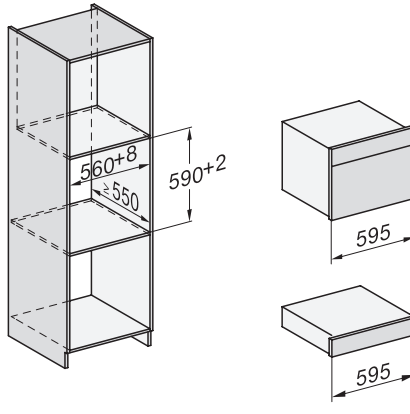

Einbau_DG_DGM_DGC_XL_ESW7x10_EV57010 Skizze