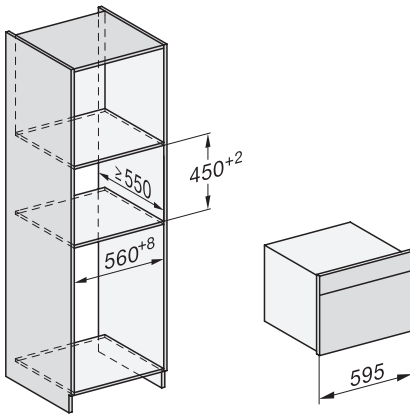

Einbau_DG_DGM_DGC_XL_ESW7x10_EV57010 Skizze

Einbau DG DGM DGC XL Unterbau, Skizze

DGC7x4x Einbau Hochschrank, Skizze

DGC7x45 Anschlüsse und Belüftung 45cm, Skizze

- 1) Ansicht von vorne, 2) Netzanschlussleitung, L=2.000 mm, 3) Wasserzulaufschlauch (Edelstahl), L=2.000 mm, 4) Wasserablaufschlauch (Kunststoff), L=3.000 mm, Das aufsteigende Ende des Wasserablaufschlauches bis zum Anschluss an den Siphon darf nicht höher als 500 mm sein., 5) Lüftungsauschnitt min. 180 cm², 6) kein Anschluss in diesem Bereich