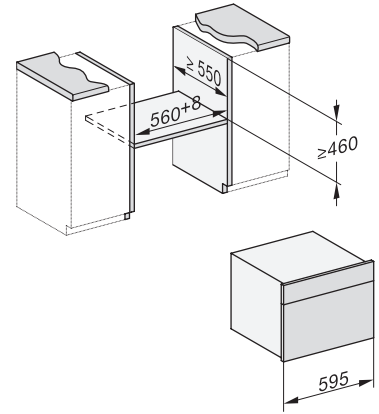

Einbau_DG_DGM_DGC_XL_ESW7x10_EV57010 Skizze

Einbau DG DGM DGC XL Unterbau, Skizze

DGC7x4x Einbau Hochschrank, Skizze

DGC7x45 Anschlüsse und Belüftung 45cm, Skizze

- 1) Ansicht von vorne, 2) Netzanschlussleitung, L=2.000 mm, 3) Wasserzulaufschlauch (Edelstahl), L=2.000 mm, 4) Wasserablaufschlauch (Kunststoff), L=3.000 mm, Das aufsteigende Ende des Wasserablaufschlauches bis zum Anschluss an den Siphon darf nicht höher als 500 mm sein., 5) Lüftungsauschnitt min. 180 cm², 6) kein Anschluss in diesem Bereich

DGC7x4x Schwenkbereich der Blende, Skizze

Verschraubung DGC XL, Skizze

Seitenansicht DGC XL, Skizze

A) 22 mm Glas, 23,3 mm Edelstahl