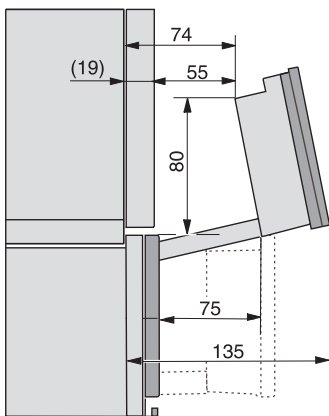

1) Ansicht von vorne, 2) Netzanschlussleitung, L=2.000 mm, 3) Lüftungsausschnitt min. 180 cm<sup>2</sup>, 4) Be- und Entlüftung, 5) kein Anschluss in diesem Bereich

Einbau DGC XXL Unterbau, Skizze

Arbeitsplattenüberstand ≤ 29 mm

Verschraubung DGC XXL, Skizze

DGC7x4x Schwenkbereich der Blende, Skizze

Seitenansicht DGC XXL, Skizze

\*22 mm – Glas, \*23,3 mm – Edelstahl