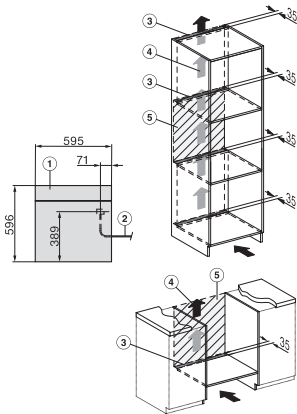

DGC 7460 HCX Pro  
Griffloser Dampfbackofen  
zum Dampfgaren, Backen, Braten mit Vernetzung + HydroClean.

Einbau DGC XXL, ESW7x20 Skizze

Einbau\_DGC\_XXL\_ESW7x10\_EVS7010, Skizze

Einbau DGC XXL, Skizze

DGC7x60 Anschlüsse und Belüftung 60cm, Skizze

1) Ansicht von vorne, 2) Netzanschlussleitung, L=2.000 mm, 3) Lüftungsausschnitt min. 180 cm<sup>2</sup>, 4) Be- und Entlüftung, 5) kein Anschluss in diesem Bereich

Einbau DGC XXL Unterbau, Skizze

Arbeitsplattenüberstand ≤ 29 mm

Verschraubung DGC XXL, Skizze

DGC7x4x Schwenkbereich der Blende, Skizze

Seitenansicht DGC XXL, Skizze

\*22 mm – Glas, \*23,3 mm – Edelstahl