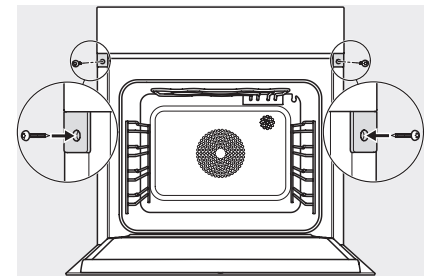

DGC 7460 HCX Pro  
Griffloser Dampfbackofen  
zum Dampfgaren, Backen, Braten mit Vernetzung + HydroClean.

Einbau DGC XXL, ESW7x20 Skizze

Einbau\_DGC\_XXL\_ESW7x10\_EVS7010, Skizze

Einbau DGC XXL, Skizze

DGC7x60 Anschlüsse und Belüftung 60cm, Skizze

1) Ansicht von vorne, 2) Netzanschlussleitung, L=2.000 mm, 3) Lüftungsausschnitt min. 180 cm<sup>2</sup>, 4) Be- und Entlüftung, 5) kein Anschluss in diesem Bereich

Einbau DGC XXL Unterbau, Skizze

Arbeitsplattenüberstand ≤ 29 mm