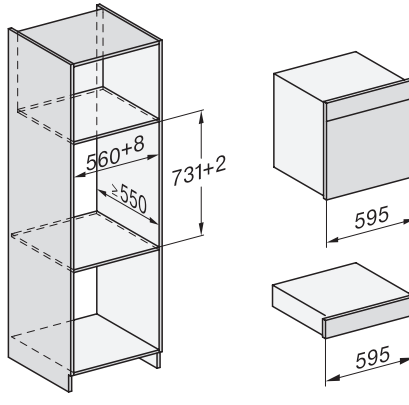

Einbau_DGC_XXL_ESW7x10_EVS7010, Skizze