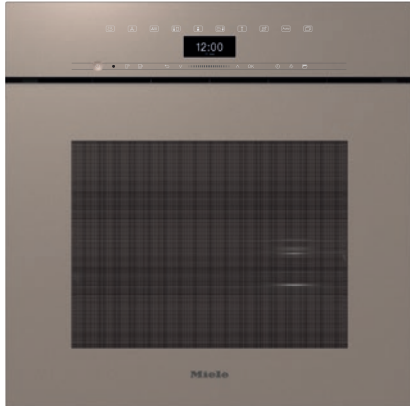

DGC 7460 HCX Pro
Griffloser Dampfbackofen
zum Dampfgaren, Backen, Braten mit Vernetzung + HydroClean.

EAN-Nr.: 4002516816690 / Materialnummer: 12613820 / Alte Materialnummer: 23746099D

Temperaturen Backofenbetrieb min. in °C	30
Temperaturen Backofenbetrieb max. in °C	230
Temperaturen Dampfgarbetrieb min. in °C	40
Temperaturen Dampfgarbetrieb max. in °C	100
Nischenbreite min. in mm	560
Nischenbreite max. in mm	568
Nischenhöhe min. in mm	590
Nischenhöhe max. in mm	595
Nischentiefe in mm	550
Gerätemaße (B x H x T) in mm	595 x 596 x 567
Gerätebreite in mm	595
Gerätehöhe in mm	596
Gerätetiefe in mm	567
Gewicht in kg	46,4
Gesamtanschlusswert in kW	3,45
Spannung in V	230
Frequenz in Hz	50
Absicherung in A	16
Phasenanzahl	1
Leuchtmittel tauschen	Kundendienst
Mitgeliefertes Zubehör	
Universalblech mit PerfectClean HUBB 71	1
Back- und Bratrost mit PerfectClean HBBR 71	1
Herausnehmbare Aufnahmegitter (Paar)	1
Gelochte Edelstahl-Garbehälter	1
Ungelochte Edelstahl Garbehälter	1
HydroClean Reiniger	1
Entkalkungstabletten	2

Verfügbare Displaysprachen

Verfügbare Displaysprachen durch MultiLingua

bahasa malaysia, dansk, deutsch, english, español, français, hrvatski, italiano, magyar, nederlands, norsk, polski, português, русский, română, slovenčina, slovenščina, srpski, suomi, svenska, türkçe, українська, čeština, ελληνικά,