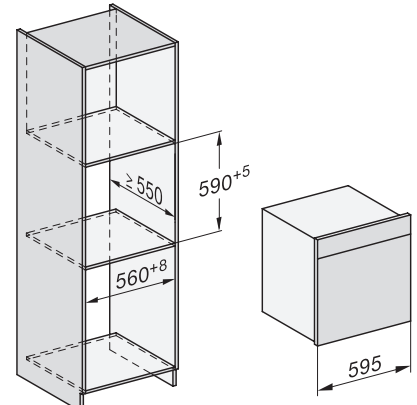

Einbau DGC XXL, Skizze