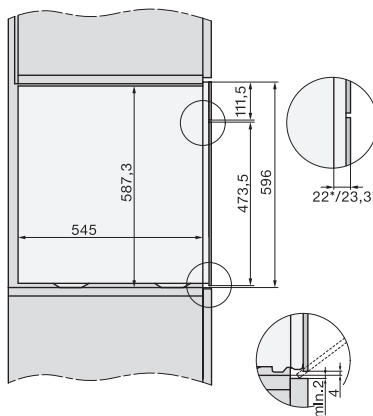

1) Ansicht von vorne, 2) Netzanschlussleitung, L=2.000 mm, 3) Lüftungsausschnitt min. 180 cm<sup>2</sup>, 4) Be- und Entlüftung, 5) kein Anschluss in diesem Bereich

Einbau DGC XXL Unterbau, Skizze

Arbeitsplattenüberstand ≤ 29 mm

Verschraubung DGC XXL, Skizze

DGC7x4x Schwenkbereich der Blende, Skizze

Seitenansicht DGC XXL, Skizze

\*22 mm – Glas, \*23,3 mm – Edelstahl