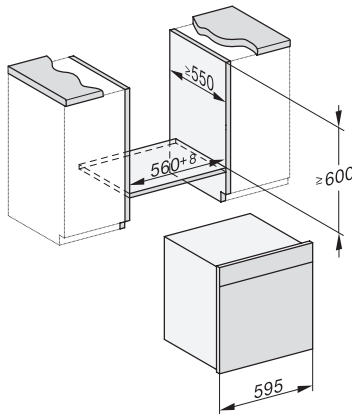

DGC 7460 HCX Pro  
Griffloser Dampfbackofen  
zum Dampfgaren, Backen, Braten mit Vernetzung + HydroClean.

Einbau DGC XXL, ESW7x20 Skizze

Einbau\_DGC\_XXL\_ESW7x10\_EVS7010, Skizze

Einbau DGC XXL, Skizze

DGC7x60 Anschlüsse und Belüftung 60cm, Skizze

1) Ansicht von vorne, 2) Netzanschlussleitung, L=2.000 mm, 3) Lüftungsausschnitt min. 180 cm<sup>2</sup>, 4) Be- und Entlüftung, 5) kein Anschluss in diesem Bereich

Einbau DGC XXL Unterbau, Skizze

Arbeitsplattenüberstand ≤ 29 mm

Verschraubung DGC XXL, Skizze

DGC7x4x Schwenkbereich der Blende, Skizze

Seitenansicht DGC XXL, Skizze

\*22 mm – Glas, \*23,3 mm – Edelstahl