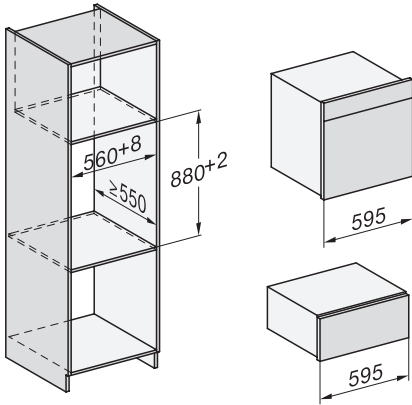

DGC 7460 HCX Pro
Griffloser Dampfbackofen
zum Dampfgaren, Backen, Braten mit Vernetzung + HydroClean.

Einbau DGC XXL, ESW7x20 Skizze