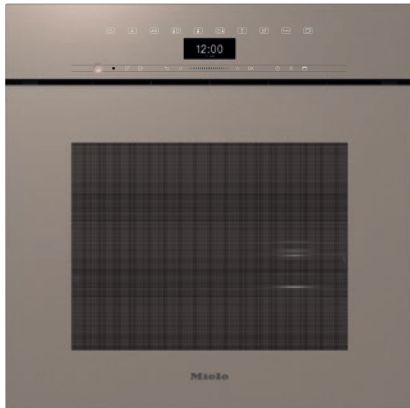

DGC 7460 HCX Pro  
Griffloser Dampfbackofen  
zum Dampfgaren, Backen, Braten mit Vernetzung + HydroClean.

- Großes Klartextdisplay mit Sensorbedienung – DirectSensor
- Perfekte Ergebnisse – DualSteam-Dampftechnologie
- Außen knusprig, innen saftig – Combigaren
- Bequeme Bedienung – Wassertank hinter selbst öffnender Liftblende
- Leichte Reinigung – HydroClean und rostfreier Edelstahl-Garraum

EAN-Nr.: 4002516816690 / Materialnummer: 12613820 / Alte Materialnummer: 23746099D

Bauform und Design	
Farbe	Pearlbeige
Dampfbackofen	•
ArtLine	•
Grifflos	•
Genussvorteile	
Schnellaufheizen	•
Vorheizen	•
Externe Dampferzeugung	•
Klimasensor	•
Individuelle Einstellmöglichkeit der Feuchte beim Combigaren	•
Menügaren ohne Geschmacksübertragung	•
Mix & Match	•
Automatikprogramme mit individueller Anpassung des Garergebnisses	•
Warmhalten	•
CrispFunction	•
Betriebsarten	
Auftauen	•
Automatikprogramme	•
Länderspezifische Automatikprogramme	•
Combigaren	•
Combigaren mit Heißluft plus	•
Combigaren mit Ober-/Unterhitze	•
Combigaren mit Grill groß	•
Dampfgaren	•
Sous-vide	•
Erhitzen	•
Gourmet Braten	•
Grillbetriebsarten	•
Grill	•
Grill klein	•
Heißluft Plus	•
Intensivbacken	•
Kuchen Spezial	•
Ober-/Unterhitze	•
Oberhitze	•
Unterhitze	•
Umluftgrill	•
Eco-Heißluft	•
Eco-Dampfgaren	•
Teller wärmen	•
Spezialanwendungen	•
Bedienkomfort	
Vernetzung mit Miele@home	•
Display	DirectSensor
SoftOpen	•
Touch2Open	•
MultiLingua	•