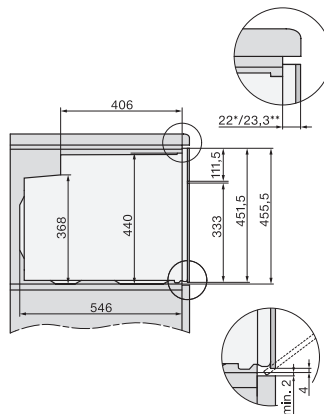

H 7840 BPX

Griffloser Kompakt-Backofen

im perfekt kombinierbaren Design mit Speisethermometer und BrillantLight.

Seitenansicht H7000 M, Skizze

22 mm – Glas, 23,3 mm – Edelstahl

Einbau H7000 M, Skizze

Einbau H7000 M Unterbau, Skizze

Wenn der Backofen unter einem Kochfeld eingebaut werden soll, beachten Sie die Hinweise zum Einbau des Kochfeldes sowie die Einbauhöhe des Kochfeldes.

Installation H7000 M, Skizze

1) Netzanschlussleitung, L=1500 mm, 2) In diesem Bereich kein Anschluss, 3) Lüftungsausschnitt min. 150 cm²

Seitenansicht H7000 M Unterbau, Skizze

22 mm – Glas, 23,3 mm – Edelstahl