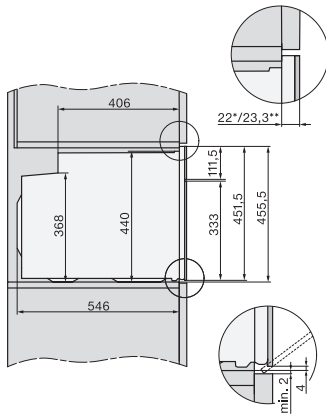

H 7840 BPX

Griffloser Kompakt-Backofen

im perfekt kombinierbaren Design mit Speisethermometer und BrillantLight.

Seitenansicht H7000 M, Skizze

22 mm – Glas, 23,3 mm – Edelstahl