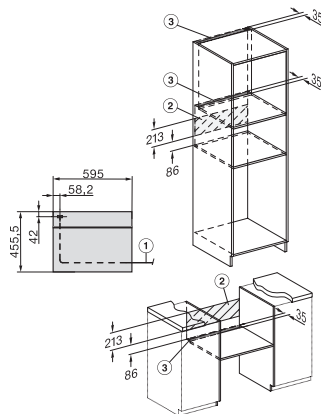

H 7840 BPX

Griffloser Kompakt-Backofen

im perfekt kombinierbaren Design mit Speisethermometer und BrillantLight.

Seitenansicht H7000 M, Skizze

22 mm – Glas, 23,3 mm – Edelstahl

Einbau H7000 M, Skizze

Einbau H7000 M Unterbau, Skizze

Wenn der Backofen unter einem Kochfeld eingebaut werden soll, beachten Sie die Hinweise zum Einbau des Kochfeldes sowie die Einbauhöhe des Kochfeldes.

Installation H7000 M, Skizze

1) Netzanschlussleitung, L=1500 mm, 2) In diesem Bereich kein Anschluss, 3) Lüftungsausschnitt min. 150 cm²

Seitenansicht H7000 M Unterbau, Skizze

22 mm – Glas, 23,3 mm – Edelstahl