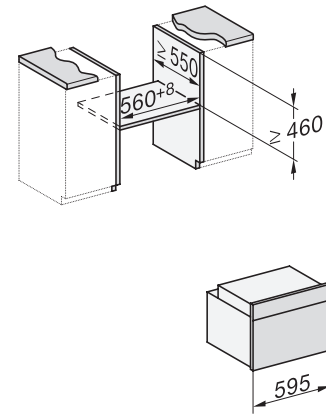

H 7840 BPX

Griffloser Kompakt-Backofen

im perfekt kombinierbaren Design mit Speisethermometer und BrillantLight.

Seitenansicht H7000 M, Skizze

22 mm – Glas, 23,3 mm – Edelstahl

Einbau H7000 M, Skizze

Einbau H7000 M Unterbau, Skizze

Wenn der Backofen unter einem Kochfeld eingebaut werden soll, beachten Sie die Hinweise zum Einbau des Kochfeldes sowie die Einbauhöhe des Kochfeldes.

Installation H7000 M, Skizze

1) Netzanschlussleitung, L=1500 mm, 2) In diesem Bereich kein Anschluss, 3) Lüftungsausschnitt min. 150 cm²

Seitenansicht H7000 M Unterbau, Skizze

22 mm – Glas, 23,3 mm – Edelstahl