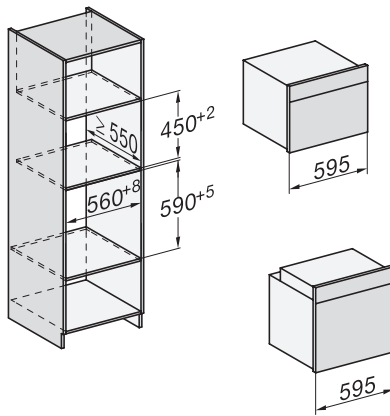

1) Netzanschlussleitung, L=2000 mm, 2) In diesem Bereich kein Anschluss, 3) Lüftungsausschnitt min. 150 cm²

Einbau H7000 BM XL, Skizze

Seitenansicht H7000 BM Unterbau, Skizze
22 mm – Glas, 23,3 mm – Edelstahl