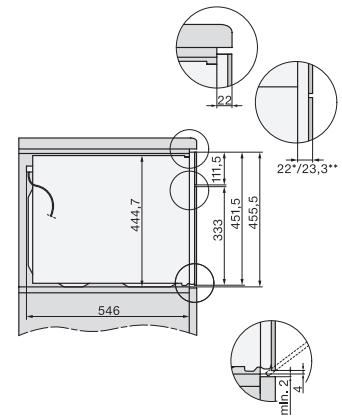

Einbau H7000 BM Unterbau, Skizze

Wenn der Backofen unter einem Kochfeld eingebaut werden soll, beachten Sie die Hinweise zum Einbau des Kochfeldes sowie die Einbauhöhe des Kochfeldes.

Installation H7000 BM, Skizze

1) Netzanschlussleitung, L=2000 mm, 2) In diesem Bereich kein Anschluss, 3) Lüftungsausschnitt min. 150 cm²

Einbau H7000 BM XL, Skizze

Seitenansicht H7000 BM Unterbau, Skizze
22 mm – Glas, 23,3 mm – Edelstahl

Seitenansicht Kombi BM XL, Skizze
22 mm – Glas, 23,3 mm – Edelstahl

Installation Kombi BM XL, Skizze

1) Netzanschlussleitung, L=2000 mm, 2) In diesem Bereich kein Anschluss, 3) Lüftungsausschnitt min. 150 cm²