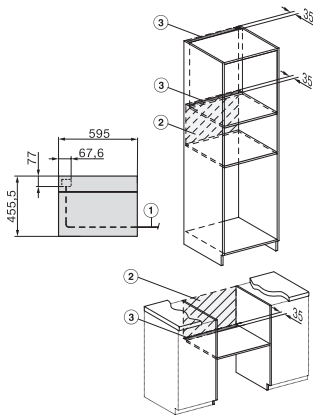

Einbau H7000 BM Unterbau, Skizze

Wenn der Backofen unter einem Kochfeld eingebaut werden soll, beachten Sie die Hinweise zum Einbau des Kochfeldes sowie die Einbauhöhe des Kochfeldes.

Installation H7000 BM, Skizze

1) Netzanschlussleitung, L=2000 mm, 2) In diesem Bereich kein Anschluss, 3) Lüftungsausschnitt min. 150 cm²

Einbau H7000 BM XL, Skizze

Seitenansicht H7000 BM Unterbau, Skizze
22 mm – Glas, 23,3 mm – Edelstahl