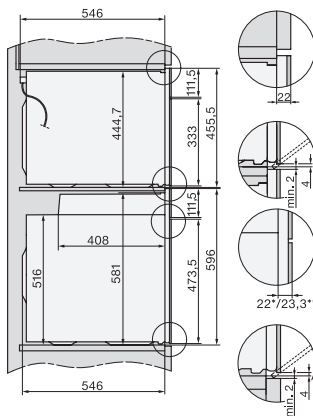

Einbau H7000 BM Unterbau, Skizze

Wenn der Backofen unter einem Kochfeld eingebaut werden soll, beachten Sie die Hinweise zum Einbau des Kochfeldes sowie die Einbauhöhe des Kochfeldes.

Installation H7000 BM, Skizze

1) Netzanschlussleitung, L=2000 mm, 2) In diesem Bereich kein Anschluss, 3) Lüftungsausschnitt min. 150 cm²

Einbau H7000 BM XL, Skizze

Seitenansicht H7000 BM Unterbau, Skizze
22 mm – Glas, 23,3 mm – Edelstahl

Seitenansicht Kombi BM XL, Skizze
22 mm – Glas, 23,3 mm – Edelstahl

Installation Kombi BM XL, Skizze

1) Netzanschlussleitung, L=2000 mm, 2) In diesem Bereich kein Anschluss, 3) Lüftungsausschnitt min. 150 cm²