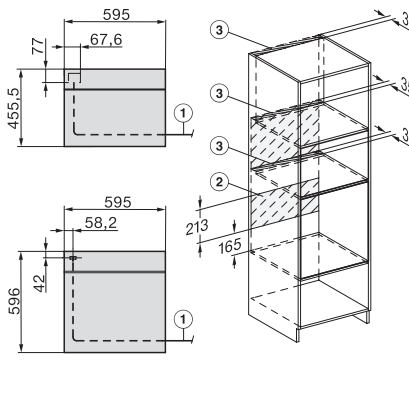

Einbau H7000 BM Unterbau, Skizze

Wenn der Backofen unter einem Kochfeld eingebaut werden soll, beachten Sie die Hinweise zum Einbau des Kochfeldes sowie die Einbauhöhe des Kochfeldes.

Installation H7000 BM, Skizze

1) Netzanschlussleitung, L=2000 mm, 2) In diesem Bereich kein Anschluss, 3) Lüftungsausschnitt min. 150 cm²

Einbau H7000 BM XL, Skizze

Seitenansicht H7000 BM Unterbau, Skizze
22 mm – Glas, 23,3 mm – Edelstahl

Seitenansicht Kombi BM XL, Skizze
22 mm – Glas, 23,3 mm – Edelstahl

Installation Kombi BM XL, Skizze

1) Netzanschlussleitung, L=2000 mm, 2) In diesem Bereich kein Anschluss, 3) Lüftungsausschnitt min. 150 cm²