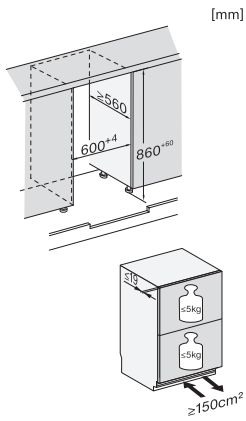

KU 7175 D

Unterbau-Kühlschrank 86-92cm Nischenhöhe
mit zwei individuell verstellbaren Temperaturzonen für mehr Flexibilität.

KU7175D, Built-under, Nischenmaß