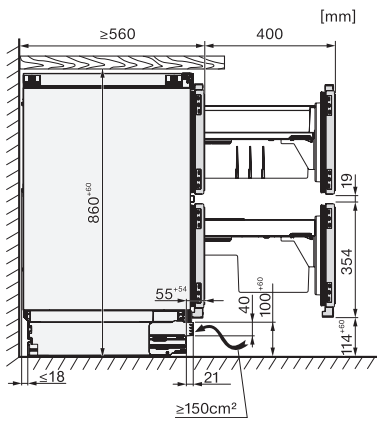

KU 7175 D

Unterbau-Kühlschrank 86-92cm Nischenhöhe
mit zwei individuell verstellbaren Temperaturzonen für mehr Flexibilität.

KU7175D, Built-under, Nischenmaß

KU7175D, Built-under, Installationskizze (*Fußnote)

*1. Ansicht von Vorne, 2. Netzanschlussleitung L = 2200 mm, 3. Kein Anschluss in diesem Bereich,

KU7175D, Built-under, Seitenansicht

KU7175D, Built-under, Seitenansicht