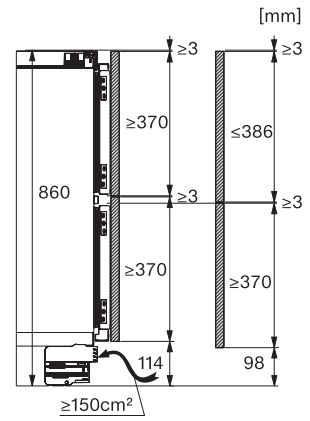

KU 7175 D

Unterbau-Kühlschrank 86-92cm Nischenhöhe
mit zwei individuell verstellbaren Temperaturzonen für mehr Flexibilität.

KU7175D, Built-under, Nischenmaß

KU7175D, Built-under, Installationskizze (*Fußnote)

*1. Ansicht von Vorne, 2. Netzanschlussleitung L = 2200 mm, 3. Kein Anschluss in diesem Bereich,

KU7175D, Built-under, Seitenansicht

KU7175D, Built-under, Seitenansicht