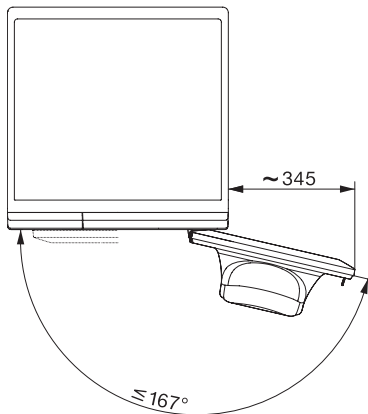

WCA032 WPS Active

W1 Waschmaschine:

Für 1-7 kg Wäsche mit bewährter Miele Qualität zum attraktiven Preis.

EAN-Nr.: 4002516790310 / Materialnummer: 12518820 /

Alte Materialnummer: 11CA0323D

Express 20	•
Dunkles/Jeans	•
Outdoor	•
Imprägnieren	•
Nur Spülen/Stärken	•
Pumpen/Schleudern	•
ECO 40-60	•
<b>Extras Waschen</b>	
Kurz	•
Einweichen	•
Vorwäsche	•
Wasser plus	•
Zusätzlicher Spülgang	•
<b>Sicherheit</b>	
Wasserschutzsystem	Waterproof-System
Kindersicherung	•
PIN-Code	•
Optische Schnittstelle	•
<b>Technische Daten</b>	
Abmessungen in mm (Breite)	596
Abmessungen in mm (Höhe)	850
Abmessungen in mm (Tiefe)	636
Gerätetiefe bei geöffneter Tür in mm	1054
Gerätetiefe ohne Tür (für Unterbau) in mm	600
Gewicht in kg	80
Gesamtanschlusswert in kW	2,10-2,40
Spannung in V	220-240
Absicherung in A	10
Frequenz in HZ	50
Länge der elektrischen Zuleitung in m	2
Länge der elektrischen Zuleitung in m	2,0

WCA032 WPS Active

W1 Waschmaschine:

Für 1-7 kg Wäsche mit bewährter Miele Qualität zum attraktiven Preis.

W1 Skizze, schräge Blende oder gerade Blende, Maße in mm

W1 Skizze, schräge Blende oder gerade Blende, Maße in mm

W1 Skizze, schräge Blende oder gerade Blende, Maße in mm

W1 Skizze, schräge Blende oder gerade Blende, Maße in mm