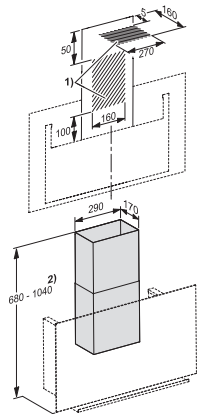

DADC 9000
Mattgrauer Kamin
für die alternative Abluftführung nach oben

EAN-Nr.: 4002516805045 / Materialnummer: 12506100 /
Alte Materialnummer: 28996472D

- Für DA 9092 W GRGR
- Flexible Kaminhöhe von 380-740 mm
- Kaminbreite 290 mm
- Kamintiefe 170 mm
- Inklusive Wandbefestigungsmaterial

DADC 9000
Mattgrauer Kamin
für die alternative Abluftführung nach oben

DADC9000 (Skizze)

1) Installationsbereich für Abluftführung in Verbindung mit DA 909x W., 2) Gerätehöhe in Verbindung mit DA 909x W.