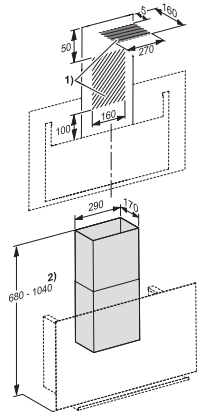

DADC 9000
Mattgrauer Kamin
für die alternative Abluftführung nach oben

EAN-Nr.: 4002516805045 / Materialnummer: 12506100 /
Alte Materialnummer: 28996472D

- Für DA 9092 W GRGR
- Flexible Kaminhöhe von 380-740 mm
- Kaminbreite 290 mm
- Kamintiefe 170 mm
- Inklusive Wandbefestigungsmaterial

DADC 9000
Mattgrauer Kamin
für die alternative Abluftführung nach oben

DADC9000 (Skizze)

1) Installationsbereich für Abluftführung in Verbindung mit DA 909x W., 2) Gerätehöhe in Verbindung mit DA 909x W.