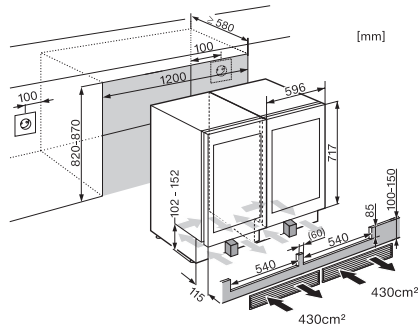

KWT 6322 UG-1

Unterbau-Weintemperierschrank

mit FlexiFrame und Push2open für mehr Flexibilität und hochwertiges Design.

KWT6312UGS, KWT6322UG, KWT6322UG-1, KWT6322UG edt/cs (Skizze)

KWT6312UGS, KWT6322UG, KWT6322UG-1, KSK6300, Side by Side (Skizze)

KWT6322UG, KWT6322UG-1, KWT6322UG edt/cs, Innenraummaße (Skizze)