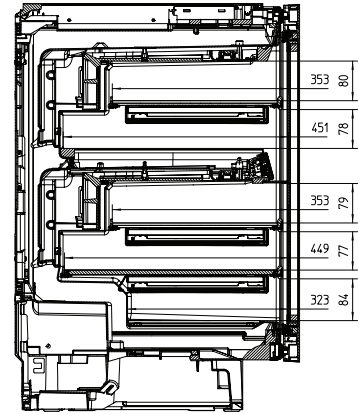

KWT 6322 UG-1

Unterbau-Weintemperierschrank

mit FlexiFrame und Push2open für mehr Flexibilität und hochwertiges Design.

KWT6312UGS, KWT6322UG, KWT6322UG-1, KSK6300, Side by Side (Skizze)

KWT6322UG, KWT6322UG-1, KWT6322UG edt/cs, Innenraummaße (Skizze)