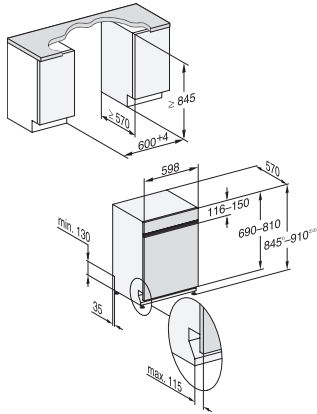

Gesamtanschlusswert in kW	2,00
Spannung in V	230
Absicherung in A	10
Phasenanzahl	1
Elektrische Frequenz Standard	50
Länge Wasserzulaufschlauch in m	1,50
Länge Wasserablaufschlauch in m	1,50
Länge der elektrischen Zuleitung in m	1,70
Min. Frontplattengewicht in kg	3,0
Max. Frontplattengewicht in kg	11,0
[über Kundendienst nachrüstbar auf min.]	6,0
[über Kundendienst nachrüstbar auf max.]	15,0
Leuchtmittel tauschen	Kundendienst

G 7737 SCi XXL AD 125 Gala Ed.
Integrierter Geschirrspüler XXL
mit automatischer Dosierung dank AutoDos mit integrierter PowerDisk.

G7000 XXL, integrierbare G, 60cm (Skizze)

1) Sockelhöhe 35-155 mm, , 2) Sockelhöhe 100-220 mm, , 3) Gerätehöhe max. 970 mm mit Umbausatz Sockelhöhe-1 (Mat.-Nr. 6.394.761),