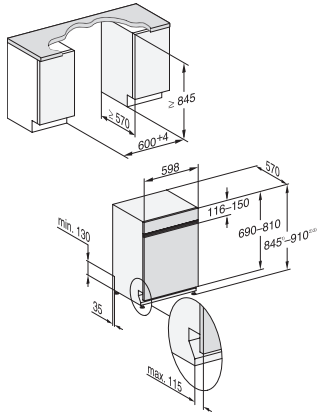

Fein	•
ExtraLeise 40 dB(A)	•
Gerätepflege	•
Spüloptionen	
AutoDos	•
Express	•
Extra sauber	•
Extra trocken	•
Korbgestaltung	
Besteckunterbringung	3D-MultiFlex-Schublade
FlexCare-Gläserhalter	2
FlexCare-Tassenauflage	1
FlexCare Glas & Bottle	•
Korbgestaltung	ComfortPlus
Anzahl Maßgedecke	14
MultiClip	•
Sicherheit	
Waterproof-System	•
Sieb-Kontrollanzeige	•
Kindersicherung	•
Technische Daten	
Nischenbreite minimal in mm	600
Nischenbreite maximal in mm	600
Nischenhöhe minimal in mm	845
Nischenhöhe maximal in mm	910
Nischtiefe in mm	570
Gerätebreite in mm	598
Gerätehöhe in mm	845
Gerätetiefe in mm	570
Gerätetiefe bei geöffneter Tür in cm	120,5
Nettogewicht in kg	49,2
Gesamtanschlusswert in kW	2,00
Spannung in V	230
Absicherung in A	10
Phasenanzahl	1
Elektrische Frequenz Standard	50
Länge Wasserzulaufschlauch in m	1,50
Länge Wasserablaufschlauch in m	1,50
Länge der elektrischen Zuleitung in m	1,70
Min. Frontplattengewicht in kg	3,0
Max. Frontplattengewicht in kg	11,0
[über Kundendienst nachrüstbar auf min.]	6,0
[über Kundendienst nachrüstbar auf max.]	15,0
Verfügbare Displaysprachen	
Verfügbare Displaysprachen durch MultiLingua	deutsch, english (GB), hrvatski, română, slovenčina, srpski, ελληνικά
Mitgeliefertes Zubehör	
1 x PowerDisk	•
Gutschein für 6 x PowerDisk	•
Gutschein für ein Paket mit Klarspüler, Regeneriersalz, DishClean	•

G7000 XXL, integrierbare G, 60cm (Skizze)

1) Sockelhöhe 35-155 mm, , 2) Sockelhöhe 100-220 mm, , 3) Gerätehöhe max. 970 mm mit Umbausatz Sockelhöhe-1 (Mat.-Nr. 6.394.761),