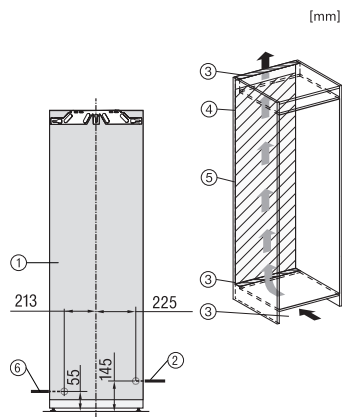

EAN-Nr.: 4002516751366 / Materialnummer: 12449060 /
Alte Materialnummer: 37779402EU1

Geräteklasse	
Gefrierschrank	•
Bauform	
Einbaugerät	•
Einbaugerät integriert	•
Türanschlag	rechts
Side-by-Side fähig	•
Design	
Beleuchtung Gefrierzone	LED
Beleuchtung IceMaker	•
Bedienkomfort	
Vernetzung mit Miele@home	•
NoFrost	•
VarioRoom	•
SoftClose	•
Eiswürfelbereiter mit Frischwasseranschluss (Icemaker)	•
Türöffnungshilfe	ActiveDoor
Steuerung	
Bedienkonzept	FreshTouch
Unabhängige Temperaturregelung der Kühl- und Gefrierzone	Nein
SuperFrost	•
Anzahl Temperaturzonen	1
Sabbatmodus	•
Party-Modus	•
Gefriergerät/-zone	
Anzahl Gefrierschubladen	8
davon auf Auszügen	6
davon Ice-&PizzaBox	2
Effizienz und Nachhaltigkeit	
Energieeffizienzklasse (A – G)	D
Energieverbrauch pro Jahr in kWh	189,80
Energieverbrauch in 24 h in kWh	0,52
Sicherheit	
Verriegelungsfunktion	•
Akustischer Türalarm	•
Akustischer Temperaturalarm Gefrierteil	•
Akustischer Temperaturalarm	•
Optischer Türalarm	•
Optischer Temperaturalarm	•
Netzausfallanzeige Gefrierteil	•
Technische Daten	
Nischenbreite in mm min.	560
Nischenbreite in mm max.	570
Nischenhöhe in mm min.	1772
Nischenhöhe in mm max.	1788
Niscentiefe in mm	550
Gerätebreite in mm	559
Gerätehöhe in mm	1770
Gerätetiefe in mm	546
Gewicht in kg	69,8

FNS 7794 D R

Einbau-Gefrierschrank

mit ActiveDoor, IceMaker, NoFrost und acht Gefrierschubladen für max. Komfort.

FNS7794D L, FNS7794D R, Installation (*Fußnote) (Skizze)

*1. Ansicht von Vorne, 2. Netzanschlussleitung, L = 2100 mm, 3. Lüftungsausschnitt min. 200 cm², 4. Kein Anschluss in diesem Bereich, L = 2000 mm
 5. Belüftung, 6. Wasseranschluss

FNS7794D L, FNS7794D R, K7797C L, K7797C R, K7798C L, K7798C R, Einbau (*Fußnote) (Skizze)

*Der deklarierte Energieverbrauch wurde mit einer Nischentiefe von 560 mm ermittelt. Das Kältegerät ist bei einer Nischentiefe von 550 mm voll funktionsfähig, hat aber einen geringfügig höheren Energieverbrauch.