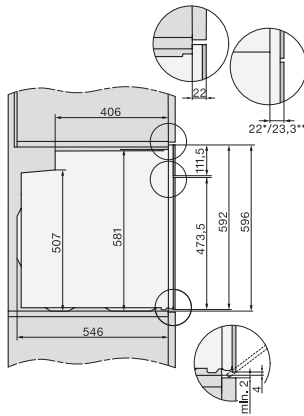

H 2455 B ACTIVE

Backofen

im modernen Design mit Timer und PerfectClean zum günstigen Einstiegspreis.

Installation H7000 XL, Skizze

1) Netzanschlussleitung, L=1500 mm, 2) In diesem Bereich kein Anschluss, 3) Lüftungsausschnitt min. 150 cm²

Seitenansicht H7000 XL, Skizze

22 mm – Glas, 23,3 mm – Edelstahl

Einbau H7000 XL, Skizze

H226x-1B/BP/E/EP//IP, H2x6xB/BP, H7x6xB/BP/BPX, Skizze

Wenn der Backofen unter einem Kochfeld eingebaut werden soll, beachten Sie die Hinweise zum Einbau des Kochfeldes sowie die Einbauhöhe des Kochfeldes.

Seitenansicht H7000 XL Unterbau, Skizze

22 mm – Glas, 23,3 mm – Edelstahl

H2465B, H2465BP, H2466B, H2466BP, H2467B, H2467BP, H2468B, H2468BP – Skizze, Griffe

EU, 1) 399,6 mm, 2) 360 mm, 3) 45 mm, 4) 31,8 mm, 5) 32,5 mm, , EX, 1) 399,6 mm, 2) 360 mm, 3) 45 mm, 4) 31,8 mm, 5) 32,5 mm