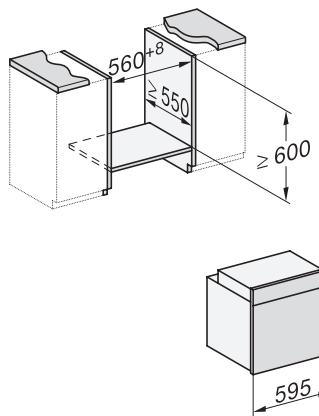

H 2455 B ACTIVE

Backofen

im modernen Design mit Timer und PerfectClean zum günstigen Einstiegspreis.

Installation H7000 XL, Skizze

1) Netzanschlussleitung, L=1500 mm, 2) In diesem Bereich kein Anschluss, 3) Lüftungsausschnitt min. 150 cm²

Seitenansicht H7000 XL, Skizze

22 mm – Glas, 23,3 mm – Edelstahl

Einbau H7000 XL, Skizze

H226x-1B/BP/E/EP//IP, H2x6xB/BP, H7x6xB/BP/BPX, Skizze

Wenn der Backofen unter einem Kochfeld eingebaut werden soll, beachten Sie die Hinweise zum Einbau des Kochfeldes sowie die Einbauhöhe des Kochfeldes.

Seitenansicht H7000 XL Unterbau, Skizze

22 mm – Glas, 23,3 mm – Edelstahl

H2465B, H2465BP, H2466B, H2466BP, H2467B, H2467BP, H2468B, H2468BP – Skizze, Griffe

EU, 1) 399,6 mm, 2) 360 mm, 3) 45 mm, 4) 31,8 mm, 5) 32,5 mm, , EX, 1) 399,6 mm, 2) 360 mm, 3) 45 mm, 4) 31,8 mm, 5) 32,5 mm