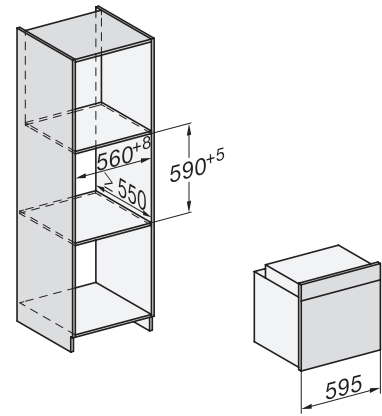

H 2455 B ACTIVE

Backofen

im modernen Design mit Timer und PerfectClean zum günstigen Einstiegspreis.

Installation H7000 XL, Skizze

1) Netzanschlussleitung, L=1500 mm, 2) In diesem Bereich kein Anschluss, 3) Lüftungsausschnitt min. 150 cm²

Seitenansicht H7000 XL, Skizze

22 mm – Glas, 23,3 mm – Edelstahl

Einbau H7000 XL, Skizze

H226x-1B/BP/E/EP//IP, H2x6xB/BP, H7x6xB/BP/BPX, Skizze

Wenn der Backofen unter einem Kochfeld eingebaut werden soll, beachten Sie die Hinweise zum Einbau des Kochfeldes sowie die Einbauhöhe des Kochfeldes.

Seitenansicht H7000 XL Unterbau, Skizze

22 mm – Glas, 23,3 mm – Edelstahl

H2465B, H2465BP, H2466B, H2466BP, H2467B, H2467BP, H2468B, H2468BP – Skizze, Griffe

EU, 1) 399,6 mm, 2) 360 mm, 3) 45 mm, 4) 31,8 mm, 5) 32,5 mm, , EX, 1) 399,6 mm, 2) 360 mm, 3) 45 mm, 4) 31,8 mm, 5) 32,5 mm