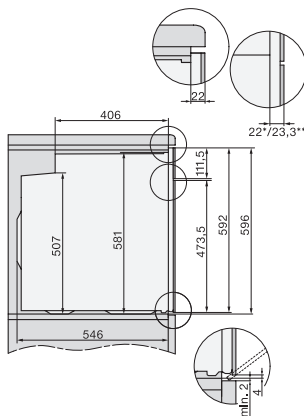

Seitenansicht H7000 XL, Skizze

22 mm – Glas, 23,3 mm – Edelstahl

Einbau H7000 XL, Skizze

H226x-1B/BP/E/EP//IP, H2x6xB/BP, H7x6xB/BP/BPX, Skizze

Wenn der Backofen unter einem Kochfeld eingebaut werden soll, beachten Sie die Hinweise zum Einbau des Kochfeldes sowie die Einbauhöhe des Kochfeldes.

Seitenansicht H7000 XL Unterbau, Skizze

22 mm – Glas, 23,3 mm – Edelstahl

H2465B, H2465BP, H2466B, H2466BP, H2467B, H2467BP, H2468B, H2468BP – Skizze, Griffe

EU, 1) 399,6 mm, 2) 360 mm, 3) 45 mm, 4) 31,8 mm, 5) 32,5 mm, , EX, 1) 399,6 mm, 2) 360 mm, 3) 45 mm, 4) 31,8 mm, 5) 32,5 mm