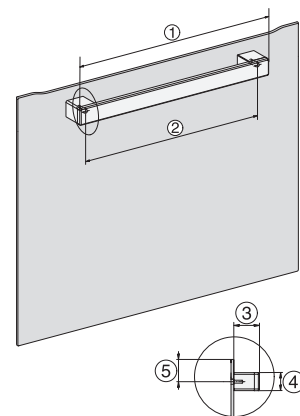

Seitenansicht H7000 XL, Skizze

22 mm – Glas, 23,3 mm – Edelstahl

Einbau H7000 XL, Skizze

H226x-1B/BP/E/EP//IP, H2x6xB/BP, H7x6xB/BP/BPX, Skizze

Wenn der Backofen unter einem Kochfeld eingebaut werden soll, beachten Sie die Hinweise zum Einbau des Kochfeldes sowie die Einbauhöhe des Kochfeldes.

Seitenansicht H7000 XL Unterbau, Skizze

22 mm – Glas, 23,3 mm – Edelstahl

H2465B, H2465BP, H2466B, H2466BP, H2467B, H2467BP, H2468B, H2468BP – Skizze, Griffe

EU, 1) 399,6 mm, 2) 360 mm, 3) 45 mm, 4) 31,8 mm, 5) 32,5 mm, , EX, 1) 399,6 mm, 2) 360 mm, 3) 45 mm, 4) 31,8 mm, 5) 32,5 mm