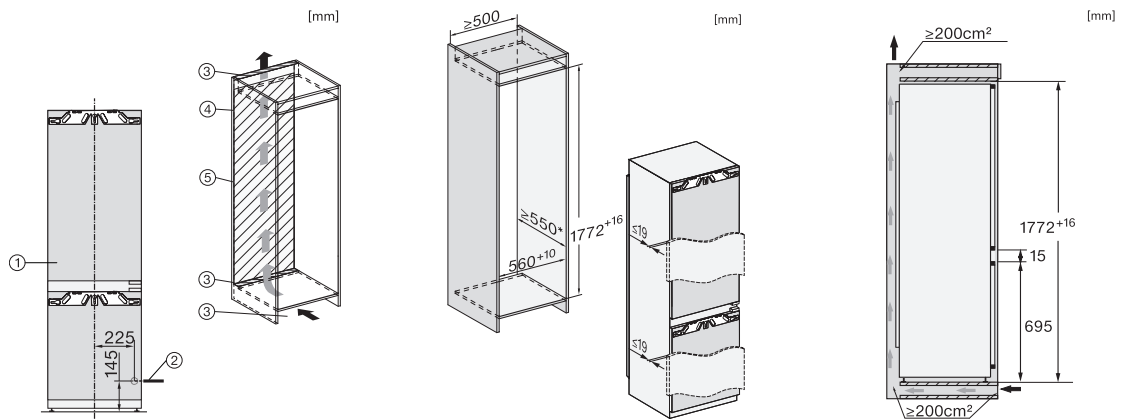

KFN 7774 C

Einbau-Kühl-Gefrierkombination

mit PerfectFresh Active, DynaCool und NoFrost für optimales Einlagern.

KFN7734C, KFN7734F, KFN7734D, KFN7764D, KFN7785D, KFN7744E, KFN7774C, KFN7774D, Installation (Fußnote*) (Skizze)

*1. Ansicht von Vorne, 2. Netzanschlussleitung, L = 2100 mm, 3. Lüftungsausschnitt min. 200 cm², 4. Belüftung, 5. Kein Anschluss in diesem Bereich

KFN7734C, KFN7734F, KFN7734D, KFN7764D, KFN7785D, KFN7744E, KFN7774D, Einbau (Fußnote*) (Skizze)

*Der deklarierte Energieverbrauch wurde mit einer Nischentiefe von 560 mm ermittelt. Das Kältegerät ist bei einer Nischentiefe von 550 mm voll funktionsfähig, hat aber einen geringfügig höheren Energieverbrauch.

KFNS7734D, KFN7734C, KFN7734E, KFN7734F, KFN7734D, KFN7764D, KFN7785D, KFN7744E, KFN7774D, Seitenansicht (Skizze)