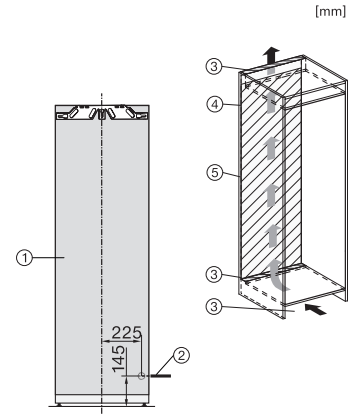

•

Technische Daten

Nischenbreite in mm min.	560
Nischenbreite in mm max.	570
Nischenhöhe in mm min.	1777
Nischenhöhe in mm max.	1793
Nischentiefe in mm	550
Gerätebreite in mm	559
Gerätehöhe in mm	1770
Gerätetiefe in mm	546
Gewicht in kg	73,2
Befestigungstechnik	Festtür
Max. Türfrontgewicht Kühlteil in kg	26
Klimaklasse	SN-T
Kühlzone in l	250
davon PerfectFresh-Zone in l	98
4-Sterne-Gefrierzone in l	27
Kellerfach in l	250
Gesamtnutzinhalt in l	276
Lagerzeit bei Störung in h	14
Gefriervermögen in kg/24h	2,00
Luftschallemissionsklasse (A-D)	B
Luftschallemissionen in dB(A) re1pW	33
Stromaufnahme in Milliampere (mA)	1200
Spannung in V	220-240
Absicherung in A	10
Phasenanzahl	1
Frequenz in Hz	50-60
Länge der elektrischen Zuleitung in m	2,2
Leuchtmittel tauschen	Kundendienst
Mitgeliefertes Zubehör	
Eierablage	•
Sortierbox PerfectFresh	•

K 7798 C L

Einbau-Kühlschrank

mit ActiveDoor, PerfectFresh Active und 4*Gefrierfach für maximalen Komfort.

FNS7794D L, FNS7794D R, K7797C L, K7797C R, K7798C L, K7798C R, Einbau (*Fußnote) (Skizze)

*Der deklarierte Energieverbrauch wurde mit einer Nischentiefe von 560 mm ermittelt. Das Kältegerät ist bei einer Nischentiefe von 550 mm voll funktionsfähig, hat aber einen geringfügig höheren Energieverbrauch.

FNS7794D L, FNS7794D R, K7797C L, K7797C R, K7798C L, K7798C R, Seitenansicht (Skizze)

K7797C L, K7797C R, K7797C R, K7798C L, K7798C R, Installation (*Fußnote) (Skizze)

*1. Ansicht von Vorne, 2. Netzanschlussleitung, L = 2100 mm, 3. Lüftungsausschnitt min. 200 cm², 4. Belüftung, 5. Kein Anschluss in diesem Bereich