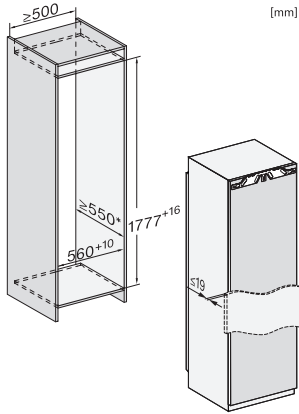

•

Technische Daten

Nischenbreite in mm min.	560
Nischenbreite in mm max.	570
Nischenhöhe in mm min.	1777
Nischenhöhe in mm max.	1793
Nischentiefe in mm	550
Gerätebreite in mm	559
Gerätehöhe in mm	1770
Gerätetiefe in mm	546
Gewicht in kg	73,2
Befestigungstechnik	Festtür
Max. Türfrontgewicht Kühlteil in kg	26
Klimaklasse	SN-T
Kühlzone in l	250
davon PerfectFresh-Zone in l	98
4-Sterne-Gefrierzone in l	27
Kellerfach in l	250
Gesamtnutzinhalt in l	276
Lagerzeit bei Störung in h	14
Gefriervermögen in kg/24h	2,00
Luftschallemissionsklasse (A-D)	B
Luftschallemissionen in dB(A) re1pW	33
Stromaufnahme in Milliampere (mA)	1200
Spannung in V	220-240
Absicherung in A	10
Phasenanzahl	1
Frequenz in Hz	50-60
Länge der elektrischen Zuleitung in m	2,2
Leuchtmittel tauschen	Kundendienst
Mitgeliefertes Zubehör	
Eierablage	•
Sortierbox PerfectFresh	•

K 7798 C L

Einbau-Kühlschrank

mit ActiveDoor, PerfectFresh Active und 4*Gefrierfach für maximalen Komfort.

FNS7794D L, FNS7794D R, K7797C L, K7797C R, K7798C L, K7798C R, Einbau (*Fußnote) (Skizze)

*Der deklarierte Energieverbrauch wurde mit einer Nischentiefe von 560 mm ermittelt. Das Kältegerät ist bei einer Nischentiefe von 550 mm voll funktionsfähig, hat aber einen geringfügig höheren Energieverbrauch.

FNS7794D L, FNS7794D R, K7797C L, K7797C R, K7798C L, K7798C R, Seitenansicht (Skizze)

K7797C L, K7797C R, K7797C R, K7798C L, K7798C R, Installation (*Fußnote) (Skizze)

*1. Ansicht von Vorne, 2. Netzanschlussleitung, L = 2100 mm, 3. Lüftungsausschnitt min. 200 cm², 4. Belüftung, 5. Kein Anschluss in diesem Bereich