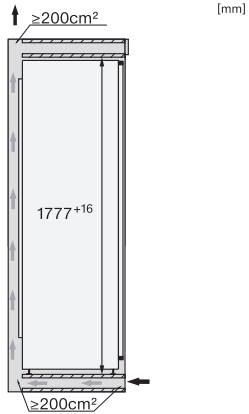

•

Technische Daten

Nischenbreite in mm min.	560
Nischenbreite in mm max.	570
Nischenhöhe in mm min.	1777
Nischenhöhe in mm max.	1793
Nischentiefe in mm	550
Gerätebreite in mm	559
Gerätehöhe in mm	1770
Gerätetiefe in mm	546
Gewicht in kg	73,2
Befestigungstechnik	Festtür
Max. Türfrontgewicht Kühlteil in kg	26
Klimaklasse	SN-T
Kühlzone in l	250
davon PerfectFresh-Zone in l	98
4-Sterne-Gefrierzone in l	27
Kellerfach in l	250
Gesamtnutzinhalt in l	276
Lagerzeit bei Störung in h	14
Gefriervermögen in kg/24h	2,00
Luftschallemissionsklasse (A-D)	B
Luftschallemissionen in dB(A) re1pW	33
Stromaufnahme in Milliampere (mA)	1200
Spannung in V	220-240
Absicherung in A	10
Phasenanzahl	1
Frequenz in Hz	50-60
Länge der elektrischen Zuleitung in m	2,2
Leuchtmittel tauschen	Kundendienst
Mitgeliefertes Zubehör	
Eierablage	•
Sortierbox PerfectFresh	•

FNS7794D L, FNS7794D R, K7797C L, K7797C R, K7798C L, K7798C R, Seitenansicht (Skizze)

K7797C L, K7797C R, K7797C R, K7798C L, K7798C R, Installation (*Fußnote) (Skizze)

*1. Ansicht von Vorne, 2. Netzanschlussleitung, L = 2100 mm, 3. Lüftungsausschnitt min. 200 cm², 4. Belüftung, 5. Kein Anschluss in diesem Bereich