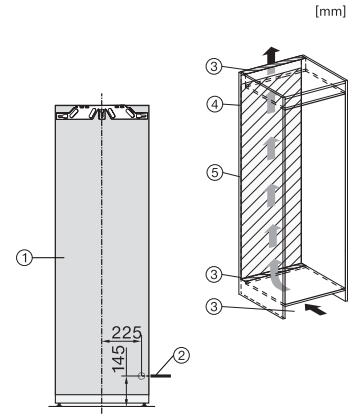

•

Technische Daten

Nischenbreite in mm min.	560
Nischenbreite in mm max.	570
Nischenhöhe in mm min.	1777
Nischenhöhe in mm max.	1793
Nischentiefe in mm	550
Gerätebreite in mm	559
Gerätehöhe in mm	1770
Gerätetiefe in mm	546
Gewicht in kg	70,5
Befestigungstechnik	Festtür
Max. Türfrontgewicht Kühlteil in kg	26
Klimaklasse	SN-T
Kühlzone in l	296
davon PerfectFresh-Zone in l	98
Kellerfach in l	296
Gesamtnutzinhalt in l	296
Luftschallemissionsklasse (A-D)	B
Luftschallemissionen in dB(A) re1pW	32
Stromaufnahme in Milliampere (mA)	1200
Spannung in V	220-240
Absicherung in A	10
Phasenanzahl	1
Frequenz in Hz	50-60
Länge der elektrischen Zuleitung in m	2,2
Leuchtmittel tauschen	Kundendienst
Mitgeliefertes Zubehör	
Eierablage	•
Sortierbox PerfectFresh	•

K 7797 C L

Einbau-Kühlschrank

mit ActiveDoor, PerfectFresh Active und FlexiLight 2.0 für maximalen Komfort.

FNS7794D L, FNS7794D R, K7797C L, K7797C R, K7798C L, K7798C R, Einbau (*Fußnote) (Skizze)

*Der deklarierte Energieverbrauch wurde mit einer Nischentiefe von 560 mm ermittelt. Das Kältegerät ist bei einer Nischentiefe von 550 mm voll funktionsfähig, hat aber einen geringfügig höheren Energieverbrauch.

FNS7794D L, FNS7794D R, K7797C L, K7797C R, K7798C L, K7798C R, Seitenansicht (Skizze)

K7797C L, K7797C R, K7797C R, K7798C L, K7798C R, Installation (*Fußnote) (Skizze)

*1. Ansicht von Vorne, 2. Netzanschlussleitung, L = 2100 mm, 3. Lüftungsausschnitt min. 200 cm², 4. Belüftung, 5. Kein Anschluss in diesem Bereich