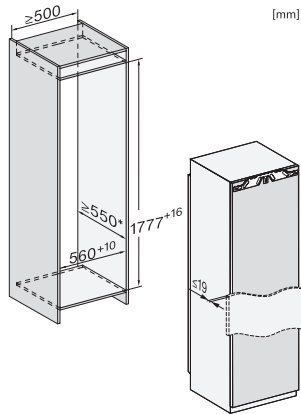

K 7797 C L

Einbau-Kühlschrank

mit ActiveDoor, PerfectFresh Active und FlexiLight 2.0 für maximalen Komfort.

FNS7794D L, FNS7794D R, K7797C L, K7797C R, K7798C L, K7798C R, Einbau (*Fußnote) (Skizze)

*Der deklarierte Energieverbrauch wurde mit einer Nischentiefe von 560 mm ermittelt. Das Kältegerät ist bei einer Nischentiefe von 550 mm voll funktionsfähig, hat aber einen geringfügig höheren Energieverbrauch.