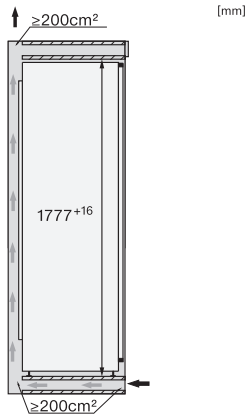

•

Technische Daten

Nischenbreite in mm min.	560
Nischenbreite in mm max.	570
Nischenhöhe in mm min.	1777
Nischenhöhe in mm max.	1793
Nischentiefe in mm	550
Gerätebreite in mm	559
Gerätehöhe in mm	1770
Gerätetiefe in mm	546
Gewicht in kg	70,5
Befestigungstechnik	Festtür
Max. Türfrontgewicht Kühlteil in kg	26
Klimaklasse	SN-T
Kühlzone in l	296
davon PerfectFresh-Zone in l	98
Kellerfach in l	296
Gesamtnutzinhalt in l	296
Luftschallemissionsklasse (A-D)	B
Luftschallemissionen in dB(A) re1pW	32
Stromaufnahme in Milliampere (mA)	1200
Spannung in V	220-240
Absicherung in A	10
Phasenanzahl	1
Frequenz in Hz	50-60
Länge der elektrischen Zuleitung in m	2,2
Leuchtmittel tauschen	Kundendienst
Mitgeliefertes Zubehör	
Eierablage	•
Sortierbox PerfectFresh	•

FNS7794D L, FNS7794D R, K7797C L, K7797C R, K7798C L, K7798C R, Seitenansicht (Skizze)

K7797C L, K7797C R, K7797C R, K7798C L, K7798C R, Installation (*Fußnote) (Skizze)

*1. Ansicht von Vorne, 2. Netzanschlussleitung, L = 2100 mm, 3. Lüftungsausschnitt min. 200 cm², 4. Belüftung, 5. Kein Anschluss in diesem Bereich