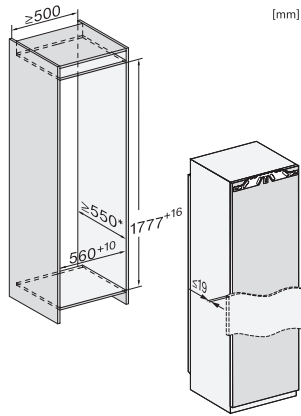

•

Technische Daten

Nischenbreite in mm min.	560
Nischenbreite in mm max.	570
Nischenhöhe in mm min.	1777
Nischenhöhe in mm max.	1793
Nischentiefe in mm	550
Gerätebreite in mm	559
Gerätehöhe in mm	1770
Gerätetiefe in mm	546
Gewicht in kg	70,5
Befestigungstechnik	Festtür
Max. Türfrontgewicht Kühlteil in kg	26
Klimaklasse	SN-T
Kühlzone in l	296
davon PerfectFresh-Zone in l	98
Kellerfach in l	296
Gesamtnutzinhalt in l	296
Luftschallemissionsklasse (A-D)	B
Luftschallemissionen in dB(A) re1pW	32
Stromaufnahme in Milliampere (mA)	1200
Spannung in V	220-240
Absicherung in A	10
Phasenanzahl	1
Frequenz in Hz	50-60
Länge der elektrischen Zuleitung in m	2,2
Leuchtmittel tauschen	Kundendienst
Mitgeliefertes Zubehör	
Eierablage	•
Sortierbox PerfectFresh	•

K 7797 C L

Einbau-Kühlschrank

mit ActiveDoor, PerfectFresh Active und FlexiLight 2.0 für maximalen Komfort.

FNS7794D L, FNS7794D R, K7797C L, K7797C R, K7798C L, K7798C R, Einbau (*Fußnote) (Skizze)

*Der deklarierte Energieverbrauch wurde mit einer Nischentiefe von 560 mm ermittelt. Das Kältegerät ist bei einer Nischentiefe von 550 mm voll funktionsfähig, hat aber einen geringfügig höheren Energieverbrauch.

FNS7794D L, FNS7794D R, K7797C L, K7797C R, K7798C L, K7798C R, Seitenansicht (Skizze)

K7797C L, K7797C R, K7797C R, K7798C L, K7798C R, Installation (*Fußnote) (Skizze)

*1. Ansicht von Vorne, 2. Netzanschlussleitung, L = 2100 mm, 3. Lüftungsausschnitt min. 200 cm², 4. Belüftung, 5. Kein Anschluss in diesem Bereich