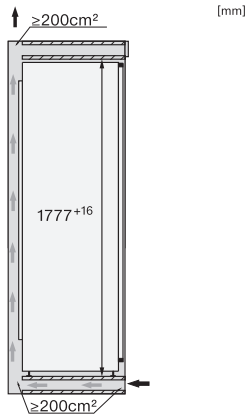

K 7797 C L

Einbau-Kühlschrank

mit ActiveDoor, PerfectFresh Active und FlexiLight 2.0 für maximalen Komfort.

EAN-Nr.: 4002516748052 / Materialnummer: 12444980 /  
Alte Materialnummer: 36779701EU1

<b>Technische Daten</b>	
Nischenbreite in mm min.	560
Nischenbreite in mm max.	570
Nischenhöhe in mm min.	1777
Nischenhöhe in mm max.	1793
Nischentiefe in mm	550
Gerätebreite in mm	559
Gerätehöhe in mm	1770
Gerätetiefe in mm	546
Gewicht in kg	70,5
Befestigungstechnik	Festtür
Max. Türfrontgewicht Kühlteil in kg	26
Klimaklasse	SN-T
Kühlzone in l	296
davon PerfectFresh-Zone in l	98
Gesamtnutzinhalt in l	296
Luftschallemissionsklasse (A-D)	B
Luftschallemissionen in dB(A) re1pW	32
Stromaufnahme in Milliampere (mA)	1200
Spannung in V	220-240
Absicherung in A	10
Phasenanzahl	1
Frequenz in Hz	50-60
Länge der elektrischen Zuleitung in m	2,2
Leuchtmittel tauschen	Kundendienst
<b>Mitgeliefertes Zubehör</b>	
Eierablage	•
Sortierbox PerfectFresh	•

FNS7794D L, FNS7794D R, K7797C L, K7797C R, K7798C L, K7798C R, Seitenansicht (Skizze)

K7797C L, K7797C R, K7797C R, K7798C L, K7798C R, Installation (\*Fußnote) (Skizze)

\*1. Ansicht von Vorne, 2. Netzanschlussleitung, L = 2100 mm, 3. Lüftungsausschnitt min. 200 cm<sup>2</sup>, 4. Belüftung, 5. Kein Anschluss in diesem Bereich