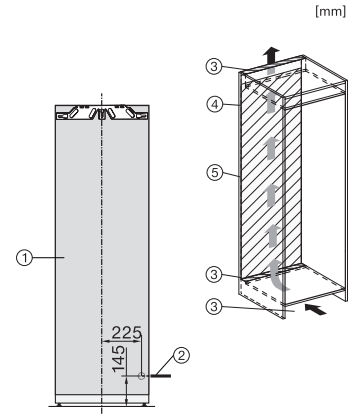

### Einbau-Kühlschrank

mit ActiveDoor, PerfectFresh Active und FlexiLight 2.0 für maximalen Komfort.

FNS7794D L, FNS7794D R, K7797C L, K7797C R, K7798C L, K7798C R, Einbau (\*Fußnote) (Skizze)

\*Der deklarierte Energieverbrauch wurde mit einer Nischentiefe von 560 mm ermittelt. Das Kältegerät ist bei einer Nischentiefe von 550 mm voll funktionsfähig, hat aber einen geringfügig höheren Energieverbrauch.

FNS7794D L, FNS7794D R, K7797C L, K7797C R, K7798C L, K7798C R, Seitenansicht (Skizze)

K7797C L, K7797C R, K7797C R, K7798C L, K7798C R, Installation (\*Fußnote) (Skizze)

\*1. Ansicht von Vorne, 2. Netzanschlussleitung, L = 2100 mm, 3. Lüftungsausschnitt min. 200 cm<sup>2</sup>, 4. Belüftung, 5. Kein Anschluss in diesem Bereich