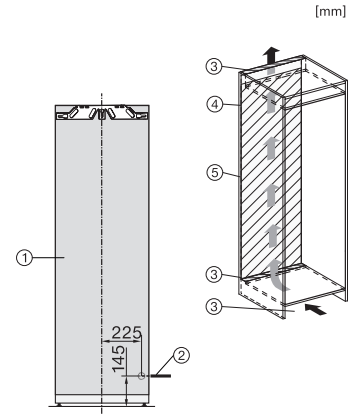

K 7797 C R

Einbau-Kühlschrank

mit ActiveDoor, PerfectFresh Active und FlexiLight 2.0 für maximalen Komfort.

EAN-Nr.: 4002516748045 / Materialnummer: 12444970 /  
Alte Materialnummer: 36779700EU1

Technische Daten	
Nischenbreite in mm min.	560
Nischenbreite in mm max.	570
Nischenhöhe in mm min.	1777
Nischenhöhe in mm max.	1793
Nischentiefe in mm	550
Gerätebreite in mm	559
Gerätehöhe in mm	1770
Gerätetiefe in mm	546
Gewicht in kg	71,5
Befestigungstechnik	Festtür
Max. Türfrontgewicht Kühlteil in kg	26
Klimaklasse	SN-T
Kühlzone in l	296
davon PerfectFresh-Zone in l	98
Gesamtnutzinhalt in l	296
Luftschallemissionsklasse (A-D)	B
Luftschallemissionen in dB(A) re1pW	32
Stromaufnahme in Milliampere (mA)	1200
Spannung in V	220-240
Absicherung in A	10
Phasenanzahl	1
Frequenz in Hz	50-60
Länge der elektrischen Zuleitung in m	2,2
Leuchtmittel tauschen	Kundendienst
Mitgeliefertes Zubehör	
Eierablage	•
Sortierbox PerfectFresh	•

FNS7794D L, FNS7794D R, K7797C L, K7797C R, K7798C L, K7798C R, Seitenansicht (Skizze)

K7797C L, K7797C R, K7797C R, K7798C L, K7798C R, Installation (\*Fußnote) (Skizze)

\*1. Ansicht von Vorne, 2. Netzanschlussleitung, L = 2100 mm, 3. Lüftungsausschnitt min. 200 cm<sup>2</sup>, 4. Belüftung, 5. Kein Anschluss in diesem Bereich