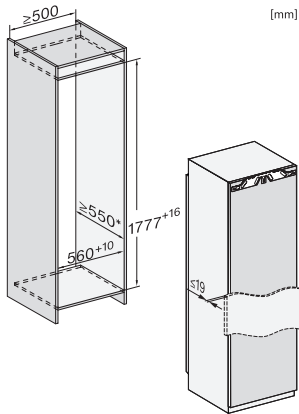

K 7797 C R

Einbau-Kühlschrank

mit ActiveDoor, PerfectFresh Active und FlexiLight 2.0 für maximalen Komfort.

FNS7794D L, FNS7794D R, K7797C L, K7797C R, K7798C L, K7798C R, Einbau (*Fußnote) (Skizze)

*Der deklarierte Energieverbrauch wurde mit einer Nischentiefe von 560 mm ermittelt. Das Kältegerät ist bei einer Nischentiefe von 550 mm voll funktionsfähig, hat aber einen geringfügig höheren Energieverbrauch.