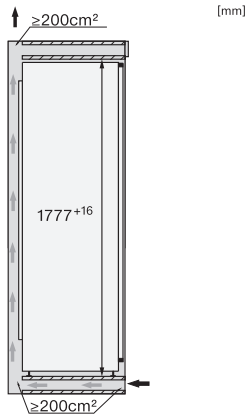

K 7797 C R

Einbau-Kühlschrank

mit ActiveDoor, PerfectFresh Active und FlexiLight 2.0 für maximalen Komfort.

EAN-Nr.: 4002516748045 / Materialnummer: 12444970 /  
Alte Materialnummer: 36779700EU1

Technische Daten	
Nischenbreite in mm min.	560
Nischenbreite in mm max.	570
Nischenhöhe in mm min.	1777
Nischenhöhe in mm max.	1793
Nischentiefe in mm	550
Gerätebreite in mm	559
Gerätehöhe in mm	1770
Gerätetiefe in mm	546
Gewicht in kg	71,5
Befestigungstechnik	Festtür
Max. Türfrontgewicht Kühlteil in kg	26
Klimaklasse	SN-T
Kühlzone in l	296
davon PerfectFresh-Zone in l	98
Gesamtnutzinhalt in l	296
Luftschallemissionsklasse (A-D)	B
Luftschallemissionen in dB(A) re1pW	32
Stromaufnahme in Milliampere (mA)	1200
Spannung in V	220-240
Absicherung in A	10
Phasenanzahl	1
Frequenz in Hz	50-60
Länge der elektrischen Zuleitung in m	2,2
Leuchtmittel tauschen	Kundendienst
Mitgeliefertes Zubehör	
Eierablage	•
Sortierbox PerfectFresh	•

FNS7794D L, FNS7794D R, K7797C L, K7797C R, K7798C L, K7798C R, Seitenansicht (Skizze)

K7797C L, K7797C R, K7797C R, K7798C L, K7798C R, Installation (\*Fußnote) (Skizze)

\*1. Ansicht von Vorne, 2. Netzanschlussleitung, L = 2100 mm, 3. Lüftungsausschnitt min. 200 cm<sup>2</sup>, 4. Belüftung, 5. Kein Anschluss in diesem Bereich