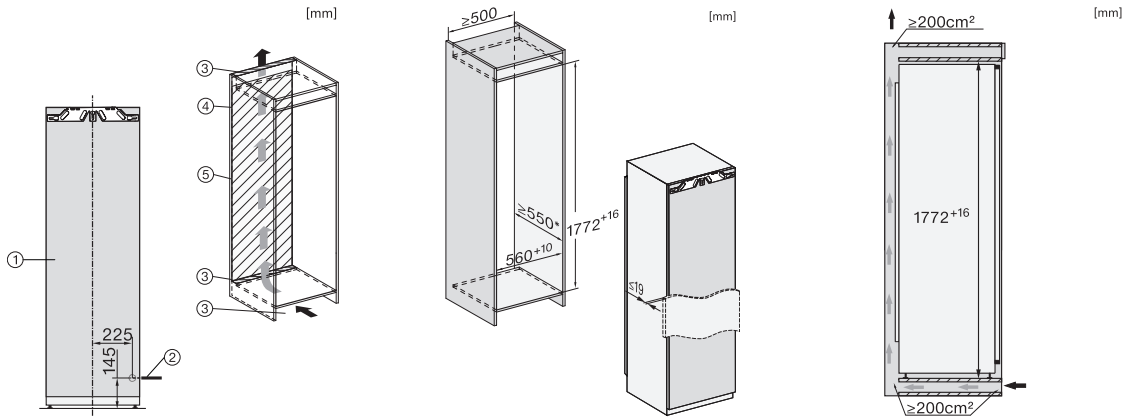

K 7748 C
Einbau-Kühlschrank
mit PerfectFresh Pro für längere Frische, LED-Beleuchtung und 4*-Gefrierfach.

K7733E, K7763E, K7732D, K7732E, K7734F, K7764E, K7743E, K7744E, K7773D, K7774D, Installation (Fußnote*) (Skizze)

*1. Ansicht von Vorne, 2. Netzanschlussleitung, L = 2100 mm, 3. Lüftungsausschnitt min. 200 cm², 4. Belüftung, 5. Kein Anschluss in diesem Bereich

K7733E, K7763E, K7732D, K7732E, K7734F, K7764E, K7743E, K7744E, K7773D, K7774D, Einbau (Fußnote*) (Skizze)

*Der deklarierte Energieverbrauch wurde mit einer Nischentiefe von 560 mm ermittelt. Das Kältegerät ist bei einer Nischentiefe von 550 mm voll funktionsfähig, hat aber einen geringfügig höheren Energieverbrauch.

K7733E, K7763E, K7732D, K7732E, K7734F, K7764E, K7743E, K7744E, K7773D, K7774D, Seitenansicht (Skizze)