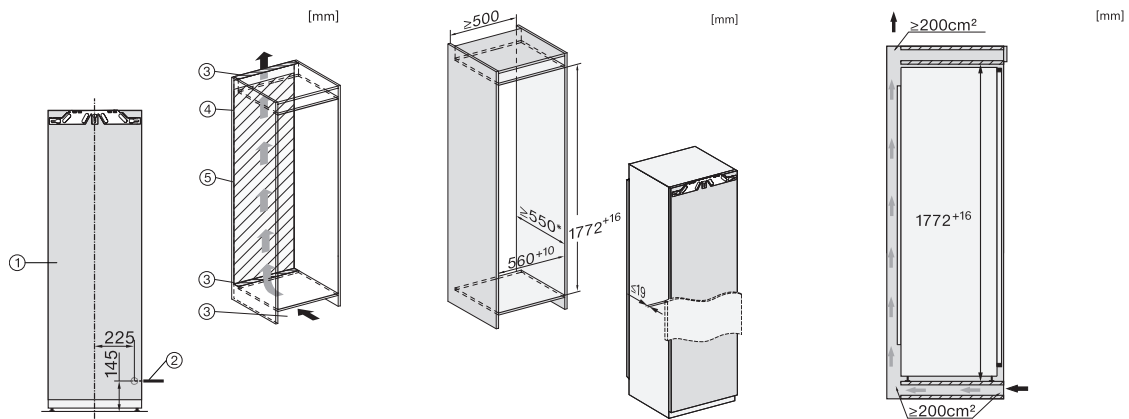

K 7747 D
Einbau-Kühlschrank
für professionelles Einlagern, dank PerfectFresh Pro und DynaCool.

K7733E, K7763E, K7732D, K7732E, K7734F, K7764E, K7743E, K7744E, K7773D, K7774D, Installation (Fußnote*) (Skizze)

*1. Ansicht von Vorne, 2. Netzanschlussleitung, L = 2100 mm, 3. Lüftungsausschnitt min. 200 cm², 4. Belüftung, 5. Kein Anschluss in diesem Bereich

K7733E, K7763E, K7732D, K7732E, K7734F, K7764E, K7743E, K7744E, K7773D, K7774D, Einbau (Fußnote*) (Skizze)

*Der deklarierte Energieverbrauch wurde mit einer Nischentiefe von 560 mm ermittelt. Das Kältegerät ist bei einer Nischentiefe von 550 mm voll funktionsfähig, hat aber einen geringfügig höheren Energieverbrauch.

K7733E, K7763E, K7732D, K7732E, K7734F, K7764E, K7743E, K7744E, K7773D, K7774D, Seitenansicht (Skizze)