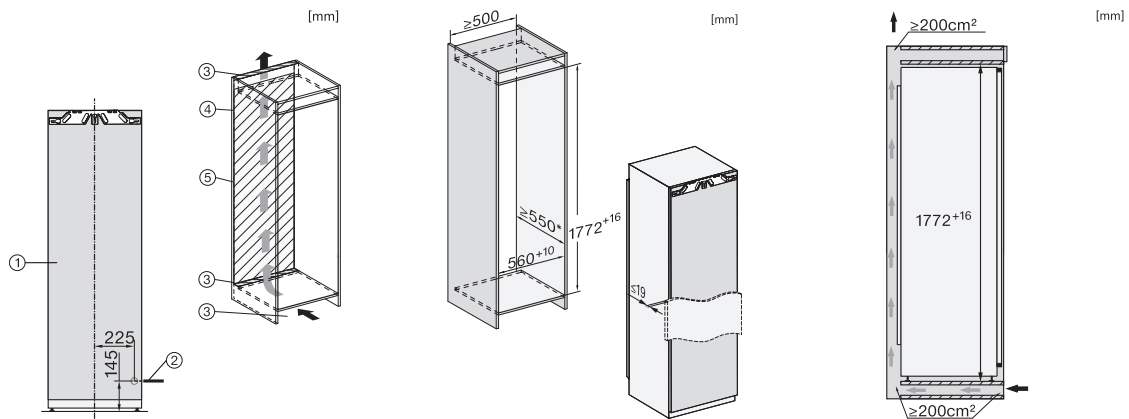

K 7738 D

Einbau-Kühlschrank

mit großem Innenraum, wartungsfreier LED-Beleuchtung und 4*-Gefrierfach.

EAN-Nr.: 4002516747710 / Materialnummer: 12444450 /
Alte Materialnummer: 36773800EU1

Gerätetiefe in mm	546
Gewicht in kg	57,9
Befestigungstechnik	Festtür
Max. Türfrontgewicht Kühlteil in kg	26
Klimaklasse	SN-T
Kühlzone in l	259
4-Sterne-Gefrierzone in l	27
Gesamtnutzzinhalt in l	286
Lagerzeit bei Störung in h	14
Gefriervermögen in kg/24h	2,00
Luftschallemissionsklasse (A-D)	B
Luftschallemissionen in dB(A) re1pW	34
Stromaufnahme in Milliampere (mA)	1200
Spannung in V	220-240
Absicherung in A	10
Phasenanzahl	1
Frequenz in Hz	50-60
Länge der elektrischen Zuleitung in m	2,2
Leuchtmittel tauschen	Kundendienst
Mitgeliefertes Zubehör	
Eierablage	•
Eiswürfelschale	•

K 7738 D

Einbau-Kühlschrank

mit großem Innenraum, wartungsfreier LED-Beleuchtung und 4*-Gefrierfach.

K7733E, K7763E, K7732D, K7732E, K7734F, K7764E, K7743E, K7744E, K7773D, K7774D, Installation (Fußnote*) (Skizze)

*1. Ansicht von Vorne, 2. Netzanschlussleitung, L = 2100 mm, 3. Lüftungsausschnitt min. 200 cm², 4. Belüftung, 5. Kein Anschluss in diesem Bereich

K7733E, K7763E, K7732D, K7732E, K7734F, K7764E, K7743E, K7744E, K7773D, K7774D, Einbau (Fußnote*) (Skizze)