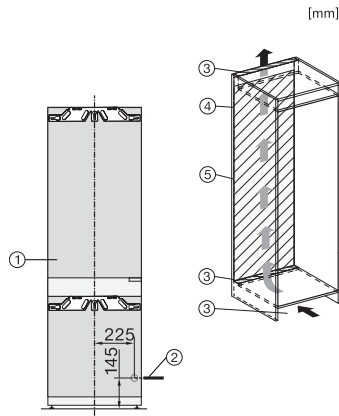

K 7731 E

Einbau-Kühlschrank

mit separater Kühlzone, Keller- und Gefrierfach für optimale Lagertemperaturen.

EAN-Nr.: 4002516747574 / Materialnummer: 12444400 /
Alte Materialnummer: 36773105EU1

Gerätetiefe in mm	546
Gewicht in kg	64,0
Befestigungstechnik	Festtür
Max. Türfrontgewicht Kühlteil in kg	18
Max. Türfrontgewicht Gefrierteil in kg	12
Klimaklasse	SN-ST
Kühlzone in l	258
4-Sterne-Gefrierzone in l	16
Kellerfach in l	96
Gesamtnutzinhalt in l	274
Lagerzeit bei Störung in h	9
Gefriervermögen in kg/24h	2,00
Luftschallemissionsklasse (A-D)	B
Luftschallemissionen in dB(A) re1pW	32
Stromaufnahme in Milliampere (mA)	1200
Spannung in V	220-240
Absicherung in A	10
Phasenanzahl	1
Frequenz in Hz	50-60
Länge der elektrischen Zuleitung in m	2,2
Leuchtmittel tauschen	Kundendienst
Mitgeliefertes Zubehör	
Eierablage	•
Eiswürfelschale	•

K 7731 E

Einbau-Kühlschrank

mit separater Kühlzone, Keller- und Gefrierfach für optimale Lagertemperaturen.

K7731F, K7731E, K7741F, Installation (Fußnote*) (Skizze)

*1. Ansicht von Vorne, 2. Netzanschlussleitung, L = 2100 mm, 3. Lüftungsausschnitt min. 200 cm², 4. Belüftung, 5. Kein Anschluss in diesem Bereich

K7731F, K7731E, K7741F, Einbau (Fußnote*) (Skizze)

*Der deklarierte Energieverbrauch wurde mit einer Nischentiefe von 560 mm ermittelt. Das Kältegerät ist bei einer Nischentiefe von 550 mm voll funktionsfähig, hat aber einen geringfügig höheren Energieverbrauch.