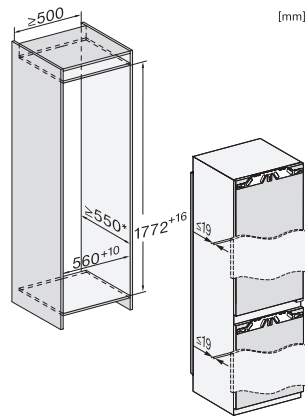

K 7731 E

Einbau-Kühlschrank

mit separater Kühlzone, Keller- und Gefrierfach für optimale Lagertemperaturen.

EAN-Nr.: 4002516747574 / Materialnummer: 12444400 /
Alte Materialnummer: 36773105EU1

Gerätetiefe in mm	546
Gewicht in kg	64,0
Befestigungstechnik	Festtür
Max. Türfrontgewicht Kühlteil in kg	18
Max. Türfrontgewicht Gefrierteil in kg	12
Klimaklasse	SN-ST
Kühlzone in l	258
4-Sterne-Gefrierzone in l	16
Kellerfach in l	96
Gesamtnutzinhalt in l	274
Lagerzeit bei Störung in h	9
Gefriervermögen in kg/24h	2,00
Luftschallemissionsklasse (A-D)	B
Luftschallemissionen in dB(A) re1pW	32
Stromaufnahme in Milliampere (mA)	1200
Spannung in V	220-240
Absicherung in A	10
Phasenanzahl	1
Frequenz in Hz	50-60
Länge der elektrischen Zuleitung in m	2,2
Leuchtmittel tauschen	Kundendienst
Mitgeliefertes Zubehör	
Eierablage	•
Eiswürfelschale	•

K 7731 E

Einbau-Kühlschrank

mit separater Kühlzone, Keller- und Gefrierfach für optimale Lagertemperaturen.

K7731F, K7731E, K7741F, Installation (Fußnote*) (Skizze)

*1. Ansicht von Vorne, 2. Netzanschlussleitung, L = 2100 mm, 3. Lüftungsausschnitt min. 200 cm², 4. Belüftung, 5. Kein Anschluss in diesem Bereich

K7731F, K7731E, K7741F, Einbau (Fußnote*) (Skizze)

*Der deklarierte Energieverbrauch wurde mit einer Nischentiefe von 560 mm ermittelt. Das Kältegerät ist bei einer Nischentiefe von 550 mm voll funktionsfähig, hat aber einen geringfügig höheren Energieverbrauch.