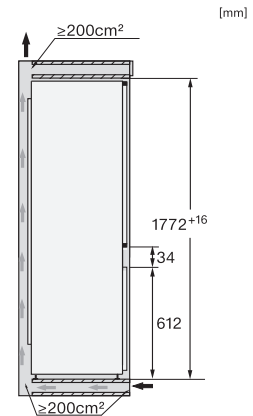

K 7731 E

Einbau-Kühlschrank

mit separater Kühlzone, Keller- und Gefrierfach für optimale Lagertemperaturen.

EAN-Nr.: 4002516747574 / Materialnummer: 12444400 /
Alte Materialnummer: 36773105EU1

Gerätetiefe in mm	546
Gewicht in kg	64,0
Befestigungstechnik	Festtür
Max. Türfrontgewicht Kühlteil in kg	18
Max. Türfrontgewicht Gefrierteil in kg	12
Klimaklasse	SN-ST
Kühlzone in l	258
4-Sterne-Gefrierzone in l	16
Kellerfach in l	96
Gesamtnutzinhalt in l	274
Lagerzeit bei Störung in h	9
Gefriervermögen in kg/24h	2,00
Luftschallemissionsklasse (A-D)	B
Luftschallemissionen in dB(A) re1pW	32
Stromaufnahme in Milliampere (mA)	1200
Spannung in V	220-240
Absicherung in A	10
Phasenanzahl	1
Frequenz in Hz	50-60
Länge der elektrischen Zuleitung in m	2,2
Leuchtmittel tauschen	Kundendienst
Mitgeliefertes Zubehör	
Eierablage	•
Eiswürfelschale	•

K 7731 E

Einbau-Kühlschrank

mit separater Kühlzone, Keller- und Gefrierfach für optimale Lagertemperaturen.

K7731F, K7731E, K7741F, Installation (Fußnote*) (Skizze)

*1. Ansicht von Vorne, 2. Netzanschlussleitung, L = 2100 mm, 3. Lüftungsausschnitt min. 200 cm², 4. Belüftung, 5. Kein Anschluss in diesem Bereich

K7731F, K7731E, K7741F, Einbau (Fußnote*) (Skizze)

*Der deklarierte Energieverbrauch wurde mit einer Nischentiefe von 560 mm ermittelt. Das Kältegerät ist bei einer Nischentiefe von 550 mm voll funktionsfähig, hat aber einen geringfügig höheren Energieverbrauch.