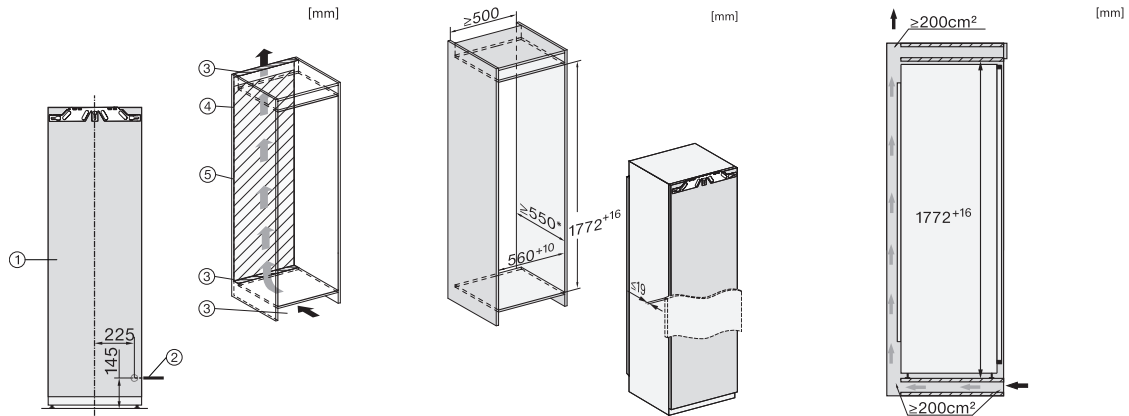

K 7716 E

Einbau-Kühlschrank

mit großem Innenraum, wartungsfreier LED-Beleuchtung und 4*-Gefrierfach.

EAN-Nr.: 4002516747567 / Materialnummer: 12444390 /
Alte Materialnummer: 36771600EU1

Gewicht in kg	57,2
Befestigungstechnik	Festtür
Max. Türfrontgewicht Kühlteil in kg	26
Klimaklasse	SN-T
Kühlzone in l	259
4-Sterne-Gefrierzone in l	27
Gesamtnutzzinhalt in l	286
Lagerzeit bei Störung in h	14
Gefriervermögen in kg/24h	2,00
Luftschallemissionsklasse (A-D)	B
Luftschallemissionen in dB(A) re1pW	34
Stromaufnahme in Milliampere (mA)	1200
Spannung in V	220-240
Absicherung in A	10
Phasenanzahl	1
Frequenz in Hz	50-60
Länge der elektrischen Zuleitung in m	2,2
Leuchtmittel tauschen	Kundendienst
Mitgeliefertes Zubehör	
Eierablage	•
Eiswürfelschale	•

K 7716 E

Einbau-Kühlschrank

mit großem Innenraum, wartungsfreier LED-Beleuchtung und 4*-Gefrierfach.

K7733E, K7763E, K7732D, K7732E, K7734F, K7764E, K7743E, K7744E, K7773D, K7774D, Installation (Fußnote*) (Skizze)

*1. Ansicht von Vorne, 2. Netzanschlussleitung, L = 2100 mm, 3. Lüftungsausschnitt min. 200 cm², 4. Belüftung, 5. Kein Anschluss in diesem Bereich

K7733E, K7763E, K7732D, K7732E, K7734F, K7764E, K7743E, K7744E, K7773D, K7774D, Einbau (Fußnote*) (Skizze)