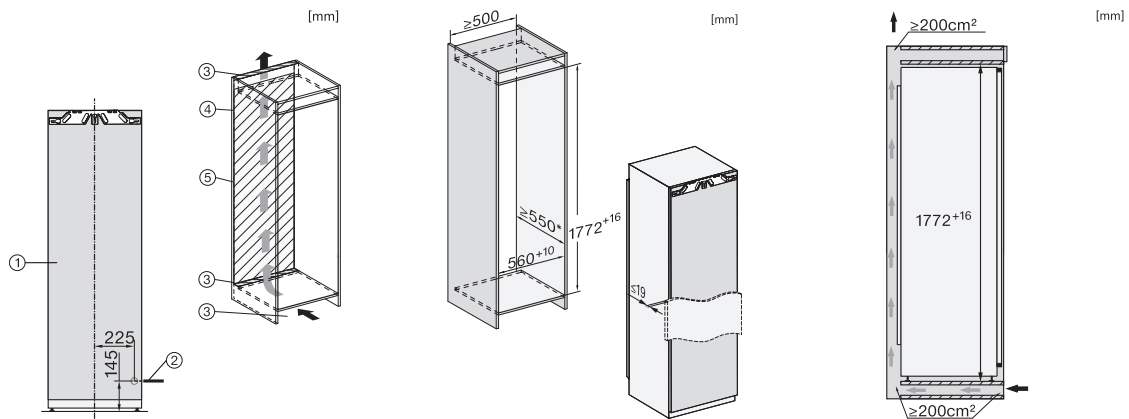

K 7716 E

Einbau-Kühlschrank

mit großem Innenraum, wartungsfreier LED-Beleuchtung und 4\*-Gefrierfach.

EAN-Nr.: 4002516747567 / Materialnummer: 12444390 /  
Alte Materialnummer: 36771600EU1

Gerätetiefe in mm	546
Gewicht in kg	57,2
Befestigungstechnik	Festtür
Max. Türfrontgewicht Kühlteil in kg	26
Klimaklasse	SN-T
Kühlzone in l	259
4-Sterne-Gefrierzone in l	27
Kellerfach in l	259
Gesamtnutzinhalt in l	286
Lagerzeit bei Störung in h	14
Gefriervermögen in kg/24h	2,00
Luftschallemissionsklasse (A-D)	B
Luftschallemissionen in dB(A) re1pW	34
Stromaufnahme in Milliampere (mA)	1200
Spannung in V	220-240
Absicherung in A	10
Phasenanzahl	1
Frequenz in Hz	50-60
Länge der elektrischen Zuleitung in m	2,2
Leuchtmittel tauschen	Kundendienst
<b>Mitgeliefertes Zubehör</b>	
Eierablage	•
Eiswürfelschale	•

K 7716 E

Einbau-Kühlschrank

mit großem Innenraum, wartungsfreier LED-Beleuchtung und 4\*-Gefrierfach.

K7733E, K7763E, K7732D, K7732E, K7734F, K7764E, K7743E, K7744E, K7773D, K7774D, Installation (Fußnote\*) (Skizze)

\*1. Ansicht von Vorne, 2. Netzanschlussleitung, L = 2100 mm, 3. Lüftungsausschnitt min. 200 cm<sup>2</sup>, 4. Belüftung, 5. Kein Anschluss in diesem Bereich

K7733E, K7763E, K7732D, K7732E, K7734F, K7764E, K7743E, K7744E, K7773D, K7774D, Einbau (Fußnote\*) (Skizze)