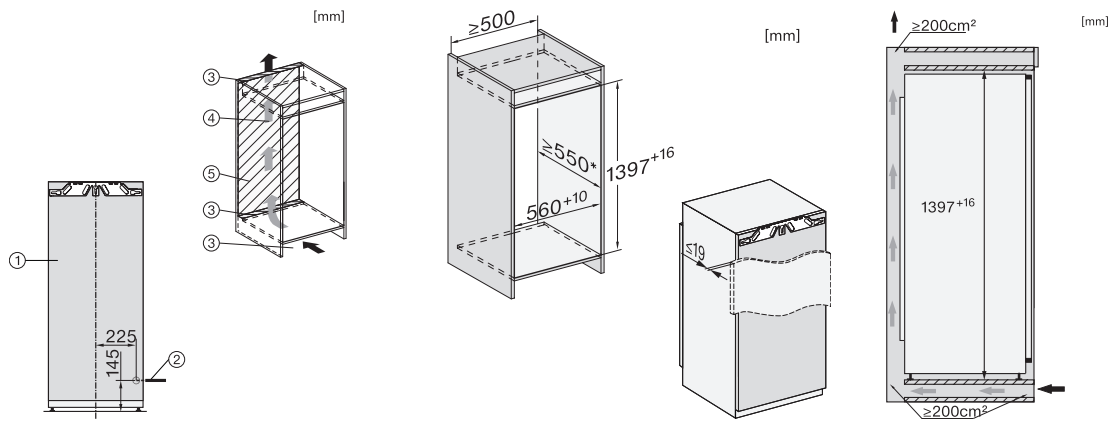

K 7437 D

Einbau-Kühlschrank

mit DailyFresh, wartungsfreier LED-Beleuchtung, DynaCool und ComfortClean.

K7477B, K7478C, K7433E, K7434E, K7464E, K7443D, K7444D, K7473D, K7474D, FNS7470D, Installation (Fußnote*) (Skizze)

*1. Ansicht von Vorne, 2. Netzanschlussleitung, L = 2100 mm, 3. Lüftungsausschnitt min. 200 cm², 4. Belüftung, 5. Kein Anschluss in diesem Bereich

K7477B, K7478C, K7433E, K7434E, K7464E, K7443D, K7444D, K7473D, K7474D, FNS7470D, Einbau (Fußnote*) (Skizze)

*Der deklarierte Energieverbrauch wurde mit einer Nischentiefe von 560 mm ermittelt. Das Kältegerät ist bei einer Nischentiefe von 550 mm voll funktionsfähig, hat aber einen geringfügig höheren Energieverbrauch.

K7477B, K7478C, K7438C, K7433E, K7434E, K7464E, K7443D, K7444D, K7473D, K7474D, FNS7470D, Seitenansicht (Skizze)