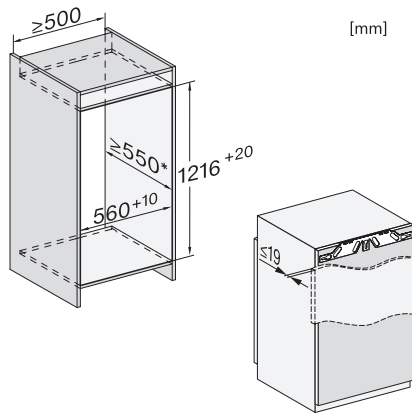

K 7377 B

Einbau-Kühlschrank

mit FlexiLight2.0 und PerfectFresh Active -aktive Befeuchtung für beste Frische.

EAN-Nr.: 4002516747239 / Materialnummer: 12443770 /

Alte Materialnummer: 36737700EU1

Nischenhöhe in mm min.	1216
Nischenhöhe in mm max.	1231
Nischentiefe in mm	550
Gerätebreite in mm	559
Gerätehöhe in mm	1213
Gerätetiefe in mm	546
Gewicht in kg	48,5
Befestigungstechnik	Festtür
Max. Türfrontgewicht Kühlteil in kg	19
Klimaklasse	SN-T
Kühlzone in l	191
davon PerfectFresh-Zone in l	67
Gesamtnutzinhalt in l	191
Luftschallemissionsklasse (A-D)	A
Luftschallemissionen in dB(A) re1pW	29
Stromaufnahme in Milliampere (mA)	1200
Spannung in V	220-240
Absicherung in A	10
Phasenanzahl	1
Frequenz in Hz	50-60
Länge der elektrischen Zuleitung in m	2,2
Leuchtmittel tauschen	Kundendienst
<b>Mitgeliefertes Zubehör</b>	
Eierablage	•
Sortierbox PerfectFresh	•

\*1. Ansicht von Vorne, 2. Netzanschlussleitung, L = 2100 mm, 3. Lüftungsausschnitt min. 200 cm<sup>2</sup>, 4. Belüftung, 5. Kein Anschluss in diesem Bereich

K7347C, K7364D, K7343D, K7344D, K7348C 125 Gala Edition, K7373B, K7374D, K7378B, Einbau (Fußnote\*) (Skizze)