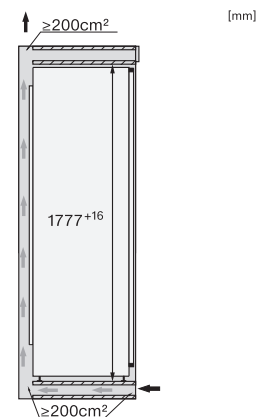

FNS 7794 D L

Einbau-Gefrierschrank

mit ActiveDoor, IceMaker, NoFrost und acht Gefrierschubladen für max. Komfort.

FNS7794D L, FNS7794D R, Installation (*Fußnote)
(Skizze)

*1. Ansicht von Vorne, 2.
Netzanschlussleitung, L = 2100 mm, 3.
Lüftungsausschnitt min. 200 cm², 4. Belüftung,
5. Kein Anschluss in diesem Bereich, 6.
Wasseranschluss L = 2000 mm

FNS7794D L, FNS7794D R, K7797C L, K7797C R,
K7798C L, K7798C R, Einbau (*Fußnote) (Skizze)

*Der deklarierte Energieverbrauch wurde mit einer
Nischentiefe von 560 mm ermittelt. Das Kältegerät ist bei
einer Nischentiefe von 550 mm voll funktionsfähig, hat
aber einen geringfügig höheren Energieverbrauch.