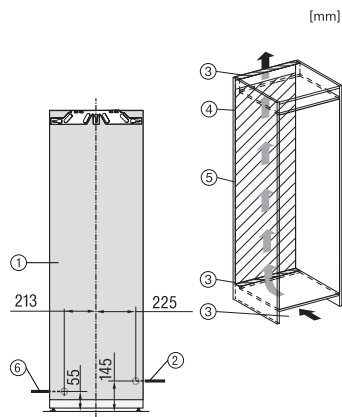

EAN-Nr.: 4002516747031 / Materialnummer: 12443650 /
Alte Materialnummer: 37779401EU1

Gerätekategorie	
Gefrierschrank	•
Bauform	
Einbaugerät	•
Einbaugerät integriert	•
Türanschlag	links
Side-by-Side fähig	•
Design	
Beleuchtung Gefrierzone	LED
Beleuchtung IceMaker	•
Bedienkomfort	
Vernetzung mit Miele@home	•
NoFrost	•
VarioRoom	•
SoftClose	•
Eiswürfelbereiter mit Frischwasseranschluss (Icemaker)	•
Türöffnungshilfe	ActiveDoor
Steuerung	
Bedienkonzept	FreshTouch
Unabhängige Temperaturregelung der Kühl- und Gefrierzone	Nein
SuperFrost	•
Anzahl Temperaturzonen	1
Sabbatmodus	•
Party-Modus	•
Gefriergerät/-zone	
Anzahl Gefrierschubladen	8
davon auf Auszügen	6
davon Ice-&PizzaBox	2
Effizienz und Nachhaltigkeit	
Energieeffizienzklasse (A – G)	D
Energieverbrauch pro Jahr in kWh	189,80
Energieverbrauch in 24 h in kWh	0,52
Sicherheit	
Verriegelungsfunktion	•
Akustischer Türalarm	•
Akustischer Temperaturalarm Gefrierteil	•
Optischer Türalarm	•
Optischer Temperaturalarm	•
Netzausfallanzeige Gefrierteil	•
Technische Daten	
Nischenbreite in mm min.	560
Nischenbreite in mm max.	570
Nischenhöhe in mm min.	1777
Nischenhöhe in mm max.	1793
Nischentiefe in mm	550
Gerätebreite in mm	559
Gerätehöhe in mm	1770
Gerätetiefe in mm	546

FNS 7794 D L

Einbau-Gefrierschrank

mit ActiveDoor, IceMaker, NoFrost und acht Gefrierschubladen für max. Komfort.

FNS7794D L, FNS7794D R, Installation (*Fußnote)
(Skizze)

*1. Ansicht von Vorne, 2.
Netzanschlussleitung, L = 2100 mm, 3.
Lüftungsausschnitt min. 200 cm², 4. Belüftung,
5. Kein Anschluss in diesem Bereich, 6.
Wasseranschluss L = 2000 mm

FNS7794D L, FNS7794D R, K7797C L, K7797C R,
K7798C L, K7798C R, Einbau (*Fußnote) (Skizze)

*Der deklarierte Energieverbrauch wurde mit einer
Nischentiefe von 560 mm ermittelt. Das Kältegerät ist bei
einer Nischentiefe von 550 mm voll funktionsfähig, hat
aber einen geringfügig höheren Energieverbrauch.