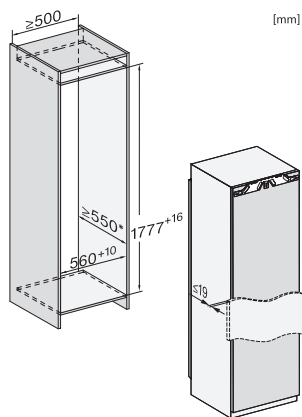

FNS 7794 D L

Einbau-Gefrierschrank

mit ActiveDoor, IceMaker, NoFrost und acht Gefrierschubladen für max. Komfort.

FNS7794D L, FNS7794D R, Installation (*Fußnote)
(Skizze)

*1. Ansicht von Vorne, 2.
Netzanschlussleitung, L = 2100 mm, 3.
Lüftungsausschnitt min. 200 cm², 4. Belüftung,
5. Kein Anschluss in diesem Bereich, 6.
Wasseranschluss L = 2000 mm

FNS7794D L, FNS7794D R, K7797C L, K7797C R,
K7798C L, K7798C R, Einbau (*Fußnote) (Skizze)

*Der deklarierte Energieverbrauch wurde mit einer
Nischentiefe von 560 mm ermittelt. Das Kältegerät ist bei
einer Nischentiefe von 550 mm voll funktionsfähig, hat
aber einen geringfügig höheren Energieverbrauch.