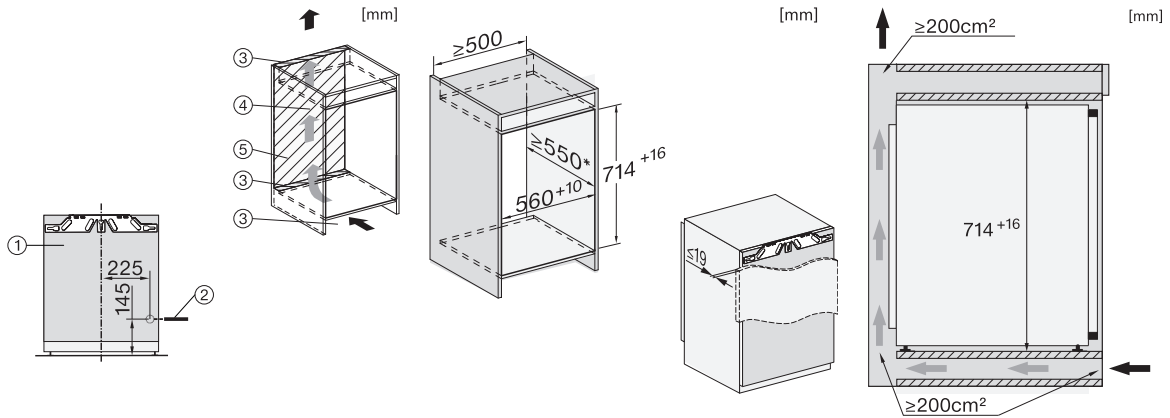

EAN-Nr.: 4002516746669 / Materialnummer: 12443420 /
Alte Materialnummer: 37704006EU1

Gerätekategorie	
Gefrierschrank	•
Bauform	
Einbaugerät	•
Einbaugerät integriert	•
Türanschlag	rechts
Türanschlag wechselbar	•
Side-by-Side fähig	•
Bedienkomfort	
Vernetzung mit Miele@home	•
NoFrost	•
VarioRoom	•
SoftClose	•
Steuerung	
Bedienkonzept	SensorTouch
Unabhängige Temperaturregelung der Kühl- und Gefrierzone	Nein
SuperFrost	•
Anzahl Temperaturzonen	1
Sabbatmodus	•
Party-Modus	•
Gefriergerät/-zone	
Anzahl Gefrierschubladen	3
Effizienz und Nachhaltigkeit	
Energieeffizienzklasse (A – G)	B
Energieverbrauch pro Jahr in kWh	94,09
Energieverbrauch in 24 h in kWh	0,25
Sicherheit	
Verriegelungsfunktion	•
Akustischer Türalarm	•
Akustischer Temperaturalarm Gefrierteil	•
Optischer Türalarm	•
Optischer Temperaturalarm	•
Netzausfallanzeige Gefrierteil	•
Technische Daten	
Nischenbreite in mm min.	560
Nischenbreite in mm max.	570
Nischenhöhe in mm min.	714
Nischenhöhe in mm max.	730
Nischtiefe in mm	550
Gerätebreite in mm	559
Gerätehöhe in mm	712
Gerätetiefe in mm	546
Gewicht in kg	30,4
Befestigungstechnik	Festtür
Max. Türfrontgewicht Kühlteil in kg	14
Klimaklasse	SN-T
4-Sterne-Gefrierzone in l	66
Gesamtnutzzinhalt in l	65
Lagerzeit bei Störung in h	10
Gefriervermögen in kg/24h	8,00

FNS 7040 B

Einbau-Gefrierschrank

mit NoFrost und drei Gefrierschubladen für maximalen Komfort.

FNS7040E, FNS7040B, FNS7040C, FNS7040D,
Installation (*Fußnote) (Skizze)

*1. Ansicht von Vorne, 2.
Netzanschlussleitung, L = 2100 mm, 3.
Lüftungsausschnitt min. 200 cm², 4. Belüftung, 5.
Kein Anschluss in diesem Bereich