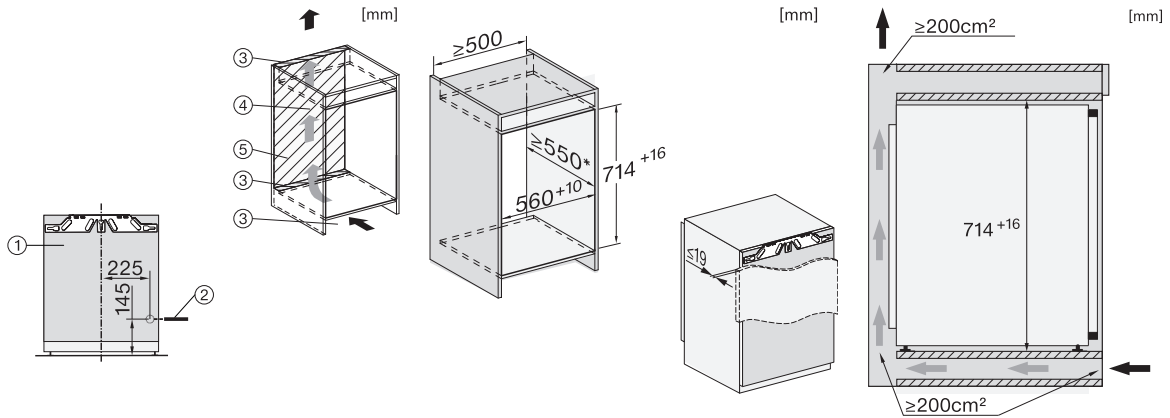

#### Mitgeliefertes Zubehör

Eiswürfelschale

•

### Einbau-Gefrierschrank

mit NoFrost und drei Gefrierschubladen für maximalen Komfort.

FNS7040E, FNS7040B, FNS7040C, FNS7040D,  
Installation (\*Fußnote) (Skizze)

\*1. Ansicht von Vorne, 2.  
Netzanschlussleitung, L = 2100 mm, 3.  
Lüftungsausschnitt min. 200 cm<sup>2</sup>, 4. Belüftung, 5.  
Kein Anschluss in diesem Bereich