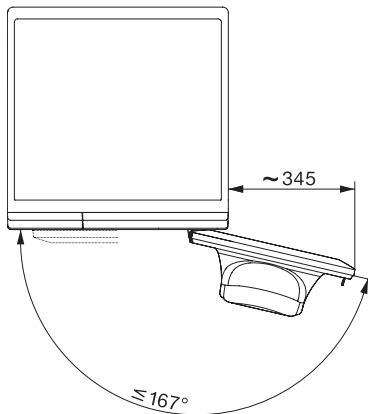

WCI880 WPS 125 Gala Edition

W1 Waschmaschine:

A | 9 kg | 1600 U/min | SteamCare | Automatische Dosierung | QuickPowerWash

W1 Skizze, schräge Blende oder gerade Blende, Maße in mm

W1 Skizze, schräge Blende oder gerade Blende, Maße in mm

W1 Skizze, schräge Blende oder gerade Blende, Maße in mm

W1 Skizze, schräge Blende oder gerade Blende, Maße in mm