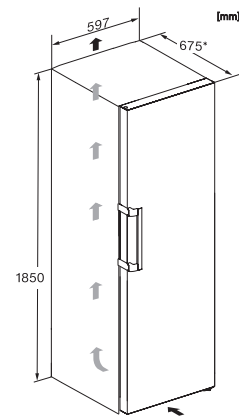

Mitgeliefertes Zubehör

Eierablage

-

KS 4383 DD
Stand-Kühlschrank
mit Daily Fresh und DynaCool für eine komfortable Side-by-Side Kombination.

K4373DD, K4373ED, KS4383DD, KS4383ED, KS4383ED C, KS4783ED bb Blackboard, KS4887DD, Installation (*Fußnote) (Skizze)

*1. Ansicht von Vorne, 2. Netzanschlussleitung, L = 2000 mm

KFN4375DD, KFN4395DD, KFN4393FD, KFN4393DD, KFN4377DD, KS4383ED, K4373ED, FN4312E, FN4374E, Draufsicht (*Fußnote)

*Damit der deklarierte Energieverbrauch erzielt wird, sind die dem Gerät beifügten Abstandshalter zu verwenden. Hierdurch vergrößert sich die Gerätetiefe um ca. 15 mm. Das Gerät ist ohne Verwendung der Abstandshalter voll funktionsfähig, hat aber einen geringfügig höheren Energieverbrauch.

KS4383DD N, KS4383ED N, Nordic, Aufstellskizze (*Fußnote) (Skizze)

*Damit der deklarierte Energieverbrauch erzielt wird, sind die dem Gerät beifügten Abstandshalter zu verwenden. Hierdurch vergrößert sich die Gerätetiefe um ca. 15 mm. Das Gerät ist ohne Verwendung der Abstandshalter voll funktionsfähig, hat aber einen geringfügig höheren Energieverbrauch.