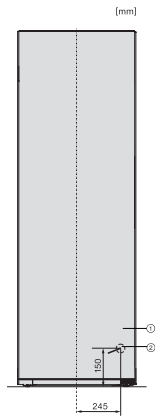

KS 4383 DD

Stand-Kühlschrank

mit Daily Fresh und DynaCool für eine komfortable Side-by-Side Kombination.

EAN-Nr.: 4002516742135 / Materialnummer: 12430970 /

Alte Materialnummer: 36438341EU1

Luftschallemissionen in dB(A) re1pW	36
Stromaufnahme in Milliampere (mA)	1200
Spannung in V	220-240
Absicherung in A	10
Phasenanzahl	1
Frequenz in Hz	50-60
Länge der elektrischen Zuleitung in m	2,0
Leuchtmittel tauschen	Kundendienst

Mitgeliefertes Zubehör

Eierablage

-

KS 4383 DD
Stand-Kühlschrank
mit Daily Fresh und DynaCool für eine komfortable Side-by-Side Kombination.

K4373DD, K4373ED, KS4383DD, KS4383ED, KS4383ED C, KS4783ED bb Blackboard, KS4887DD, Installation (*Fußnote) (Skizze)

*1. Ansicht von Vorne, 2. Netzanschlussleitung, L = 2000 mm

KFN4375DD, KFN4395DD, KFN4393FD, KFN4393DD, KFN4377DD, KS4383ED, K4373ED, FN4312E, FN4374E, Draufsicht (*Fußnote)

*Damit der deklarierte Energieverbrauch erzielt wird, sind die dem Gerät beifügten Abstandshalter zu verwenden. Hierdurch vergrößert sich die Gerätetiefe um ca. 15 mm. Das Gerät ist ohne Verwendung der Abstandshalter voll funktionsfähig, hat aber einen geringfügig höheren Energieverbrauch.

KS4383DD N, KS4383ED N, Nordic, Aufstellskizze (*Fußnote) (Skizze)

*Damit der deklarierte Energieverbrauch erzielt wird, sind die dem Gerät beifügten Abstandshalter zu verwenden. Hierdurch vergrößert sich die Gerätetiefe um ca. 15 mm. Das Gerät ist ohne Verwendung der Abstandshalter voll funktionsfähig, hat aber einen geringfügig höheren Energieverbrauch.