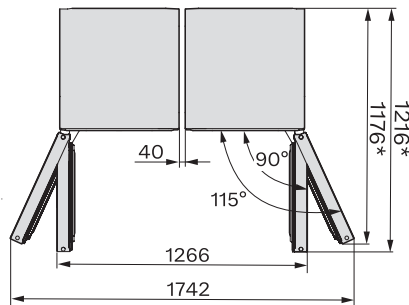

*1. Ansicht von Vorne, 2. Netzanschlussleitung, L = 2000 mm

KFN4375DD, KFN4395DD, KFN4393FD, KFN4393DD, KFN4377DD, KS4383ED, K4373ED, FN4312E, FN4374E, Draufsicht (*Fußnote)

*Damit der deklarierte Energieverbrauch erzielt wird, sind die dem Gerät beifügten Abstandshalter zu verwenden. Hierdurch vergrößert sich die Gerätetiefe um ca. 15 mm. Das Gerät ist ohne Verwendung der Abstandshalter voll funktionsfähig, hat aber einen geringfügig höheren Energieverbrauch.

KS4383DD N, KS4383ED N, Nordic, Aufstellskizze (*Fußnote) (Skizze)

*Damit der deklarierte Energieverbrauch erzielt wird, sind die dem Gerät beifügten Abstandshalter zu verwenden. Hierdurch vergrößert sich die Gerätetiefe um ca. 15 mm. Das Gerät ist ohne Verwendung der Abstandshalter voll funktionsfähig, hat aber einen geringfügig höheren Energieverbrauch.

KWTS4785F, KS4887DD, KWTS4785F, KS4383ED, KWTS4785F, KWNS4784DE, KWNS4784DE, KS4887DD, Aufstellskizze (*Fußnote)

*Damit der deklarierte Energieverbrauch erzielt wird, sind die dem Gerät beifügten Abstandshalter zu verwenden. Hierdurch vergrößert sich die Gerätetiefe um ca. 15 mm. Das Gerät ist ohne Verwendung der Abstandshalter voll funktionsfähig, hat aber einen geringfügig höheren Energieverbrauch.