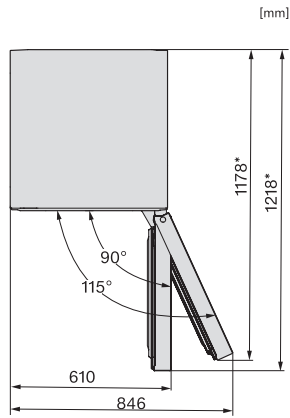

Mitgeliefertes Zubehör

Eierablage

-

KS 4383 DD
Stand-Kühlschrank
mit Daily Fresh und DynaCool für eine komfortable Side-by-Side Kombination.

K4373DD, K4373ED, KS4383DD, KS4383ED, KS4383ED C, KS4783ED bb Blackboard, KS4887DD, Installation (*Fußnote) (Skizze)

*1. Ansicht von Vorne, 2. Netzanschlussleitung, L = 2000 mm

KFN4375DD, KFN4395DD, KFN4393FD, KFN4393DD, KFN4377DD, KS4383ED, K4373ED, FN4312E, FN4374E, Draufsicht (*Fußnote)

*Damit der deklarierte Energieverbrauch erzielt wird, sind die dem Gerät beifügten Abstandshalter zu verwenden. Hierdurch vergrößert sich die Gerätetiefe um ca. 15 mm. Das Gerät ist ohne Verwendung der Abstandshalter voll funktionsfähig, hat aber einen geringfügig höheren Energieverbrauch.

KS4383DD N, KS4383ED N, Nordic, Aufstellskizze (*Fußnote) (Skizze)

*Damit der deklarierte Energieverbrauch erzielt wird, sind die dem Gerät beifügten Abstandshalter zu verwenden. Hierdurch vergrößert sich die Gerätetiefe um ca. 15 mm. Das Gerät ist ohne Verwendung der Abstandshalter voll funktionsfähig, hat aber einen geringfügig höheren Energieverbrauch.