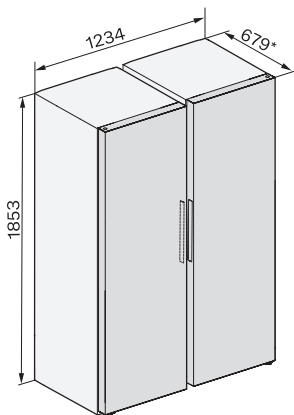

Mitgeliefertes Zubehör

Eierablage

-

KS 4383 DD
Stand-Kühlschrank
mit Daily Fresh und DynaCool für eine komfortable Side-by-Side Kombination.

K4373DD, K4373ED, KS4383DD, KS4383ED, KS4383ED C, KS4783ED bb Blackboard, KS4887DD, Installation (*Fußnote) (Skizze)

*1. Ansicht von Vorne, 2. Netzanschlussleitung, L = 2000 mm

KFN4375DD, KFN4395DD, KFN4393FD, KFN4393DD, KFN4377DD, KS4383ED, K4373ED, FN4312E, FN4374E, Draufsicht (*Fußnote)

*Damit der deklarierte Energieverbrauch erzielt wird, sind die dem Gerät beifügten Abstandshalter zu verwenden. Hierdurch vergrößert sich die Gerätetiefe um ca. 15 mm. Das Gerät ist ohne Verwendung der Abstandshalter voll funktionsfähig, hat aber einen geringfügig höheren Energieverbrauch.

KS4383DD N, KS4383ED N, Nordic, Aufstellskizze (*Fußnote) (Skizze)

*Damit der deklarierte Energieverbrauch erzielt wird, sind die dem Gerät beifügten Abstandshalter zu verwenden. Hierdurch vergrößert sich die Gerätetiefe um ca. 15 mm. Das Gerät ist ohne Verwendung der Abstandshalter voll funktionsfähig, hat aber einen geringfügig höheren Energieverbrauch.