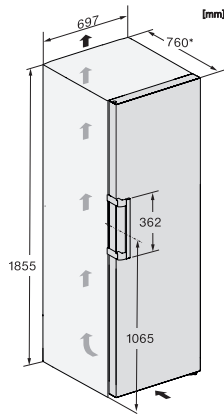

FN 4778 C

Stand-Gefrierschrank XL

mit NoFrost, großem Stauraum und einem Plus an Komfort.

EAN-Nr.: 4002516741589 / Materialnummer: 12430330 /

Alte Materialnummer: 37477834EU1

Stromaufnahme in Milliampere (mA)	1300
-----------------------------------	------

FN4778C, FN4778D, Aufstellskizze (*Fußnote) (Skizze)

*Damit der deklarierte Energieverbrauch erzielt wird, sind die dem Gerät beigefügten Abstandshalter zu verwenden. Hierdurch vergrößert sich die Gerätetiefe um ca. 15 mm. Das Gerät ist ohne Verwendung der Abstandshalter voll funktionsfähig, hat aber einen geringfügig höheren Energieverbrauch.

FN4778C, FN4778D, Installation (*Fußnote) (Skizze)

*1. Ansicht von Vorne, 2. Netzanschlussleitung, L = 2100 mm