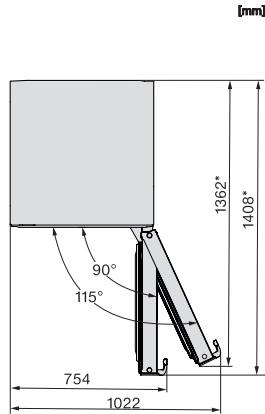

FN 4778 C

Stand-Gefrierschrank XL

mit NoFrost, großem Stauraum und einem Plus an Komfort.

EAN-Nr.: 4002516741589 / Materialnummer: 12430330 /
Alte Materialnummer: 37477834EU1

Spannung in V	220-240
Absicherung in A	10
Phasenanzahl	1
Frequenz in Hz	50-60
Länge der elektrischen Zuleitung in m	2,1
Mitgeliefertes Zubehör	
Eiswürfelschale	•

FN 4778 C
 Stand-Gefrierschrank XL
 mit NoFrost, großem Stauraum und einem Plus an Komfort.

FN4778C, FN4778D, Aufstellskizze (*Fußnote) (Skizze)

*Damit der deklarierte Energieverbrauch erzielt wird, sind die dem Gerät beigefügten Abstandshalter zu verwenden. Hierdurch vergrößert sich die Gerätetiefe um ca. 15 mm. Das Gerät ist ohne Verwendung der Abstandshalter voll funktionsfähig, hat aber einen geringfügig höheren Energieverbrauch.

FN4748C, FN4748D, FN4778D, FN4728A, Draufsicht (Skizze)

*Damit der deklarierte Energieverbrauch erzielt wird, sind die dem Gerät beigefügten Abstandshalter zu verwenden. Hierdurch vergrößert sich die Gerätetiefe um ca. 15 mm. Das Gerät ist ohne Verwendung der Abstandshalter voll funktionsfähig, hat aber einen geringfügig höheren Energieverbrauch.

FN4778C, FN4778D, Installation (*Fußnote) (Skizze)

*1. Ansicht von Vorne, 2. Netzanschlussleitung, L = 2100 mm