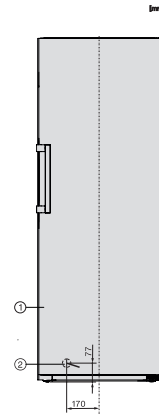

FN 4778 C

Stand-Gefrierschrank XL

mit NoFrost, großem Stauraum und einem Plus an Komfort.

EAN-Nr.: 4002516741589 / Materialnummer: 12430330 /
Alte Materialnummer: 37477834EU1

Spannung in V	220-240
Absicherung in A	10
Phasenanzahl	1
Frequenz in Hz	50-60
Länge der elektrischen Zuleitung in m	2,1
Mitgeliefertes Zubehör	
Eiswürfelschale	•

FN 4778 C
 Stand-Gefrierschrank XL
 mit NoFrost, großem Stauraum und einem Plus an Komfort.

FN4778C, FN4778D, Aufstellskizze (*Fußnote) (Skizze)

*Damit der deklarierte Energieverbrauch erzielt wird, sind die dem Gerät beigefügten Abstandshalter zu verwenden. Hierdurch vergrößert sich die Gerätetiefe um ca. 15 mm. Das Gerät ist ohne Verwendung der Abstandshalter voll funktionsfähig, hat aber einen geringfügig höheren Energieverbrauch.

FN4748C, FN4748D, FN4778D, FN4728A, Draufsicht (Skizze)

*Damit der deklarierte Energieverbrauch erzielt wird, sind die dem Gerät beigefügten Abstandshalter zu verwenden. Hierdurch vergrößert sich die Gerätetiefe um ca. 15 mm. Das Gerät ist ohne Verwendung der Abstandshalter voll funktionsfähig, hat aber einen geringfügig höheren Energieverbrauch.

FN4778C, FN4778D, Installation (*Fußnote) (Skizze)

*1. Ansicht von Vorne, 2. Netzanschlussleitung, L = 2100 mm