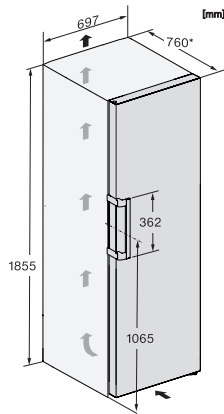

FN 4778 C

Stand-Gefrierschrank XL

mit NoFrost, großem Stauraum und einem Plus an Komfort.

EAN-Nr.: 4002516741589 / Materialnummer: 12430330 /
Alte Materialnummer: 37477834EU1

Spannung in V	220-240
Absicherung in A	10
Phasenanzahl	1
Frequenz in Hz	50-60
Länge der elektrischen Zuleitung in m	2,1
Mitgeliefertes Zubehör	
Eiswürfelschale	•

FN 4778 C
 Stand-Gefrierschrank XL
 mit NoFrost, großem Stauraum und einem Plus an Komfort.

FN4778C, FN4778D, Aufstellskizze (*Fußnote) (Skizze)

*Damit der deklarierte Energieverbrauch erzielt wird, sind die dem Gerät beigefügten Abstandshalter zu verwenden. Hierdurch vergrößert sich die Gerätetiefe um ca. 15 mm. Das Gerät ist ohne Verwendung der Abstandshalter voll funktionsfähig, hat aber einen geringfügig höheren Energieverbrauch.

FN4748C, FN4748D, FN4778D, FN4728A, Draufsicht (Skizze)

*Damit der deklarierte Energieverbrauch erzielt wird, sind die dem Gerät beigefügten Abstandshalter zu verwenden. Hierdurch vergrößert sich die Gerätetiefe um ca. 15 mm. Das Gerät ist ohne Verwendung der Abstandshalter voll funktionsfähig, hat aber einen geringfügig höheren Energieverbrauch.

FN4778C, FN4778D, Installation (*Fußnote) (Skizze)

*1. Ansicht von Vorne, 2. Netzanschlussleitung, L = 2100 mm