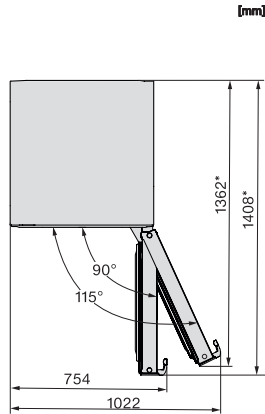

Leuchtmittel tauschen	Kundendienst
-----------------------	--------------

Mitgeliefertes Zubehör	
-------------------------------	--

Eiswürfelschale	•
-----------------	---

FN 4778 C
 Stand-Gefrierschrank XL
 mit NoFrost, großem Stauraum und einem Plus an Komfort.

FN4778C, FN4778D, Aufstellskizze (*Fußnote) (Skizze)

*Damit der deklarierte Energieverbrauch erzielt wird, sind die dem Gerät beigefügten Abstandshalter zu verwenden. Hierdurch vergrößert sich die Gerätetiefe um ca. 15 mm. Das Gerät ist ohne Verwendung der Abstandshalter voll funktionsfähig, hat aber einen geringfügig höheren Energieverbrauch.

FN4748C, FN4748D, FN4778D, Draufsicht (Skizze)

*Damit der deklarierte Energieverbrauch erzielt wird, sind die dem Gerät beigefügten Abstandshalter zu verwenden. Hierdurch vergrößert sich die Gerätetiefe um ca. 15 mm. Das Gerät ist ohne Verwendung der Abstandshalter voll funktionsfähig, hat aber einen geringfügig höheren Energieverbrauch.

FN4778C, FN4778D, Installation (*Fußnote) (Skizze)

*1. Ansicht von Vorne, 2. Netzanschlussleitung, L = 2100 mm