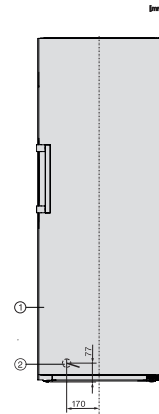

Leuchtmittel tauschen	Kundendienst
-----------------------	--------------

Mitgeliefertes Zubehör	
-------------------------------	--

Eiswürfelschale	•
-----------------	---

FN 4778 C
 Stand-Gefrierschrank XL
 mit NoFrost, großem Stauraum und einem Plus an Komfort.

FN4778C, FN4778D, Aufstellskizze (*Fußnote) (Skizze)

*Damit der deklarierte Energieverbrauch erzielt wird, sind die dem Gerät beigefügten Abstandshalter zu verwenden. Hierdurch vergrößert sich die Gerätetiefe um ca. 15 mm. Das Gerät ist ohne Verwendung der Abstandshalter voll funktionsfähig, hat aber einen geringfügig höheren Energieverbrauch.

FN4748C, FN4748D, FN4778D, Draufsicht (Skizze)

*Damit der deklarierte Energieverbrauch erzielt wird, sind die dem Gerät beigefügten Abstandshalter zu verwenden. Hierdurch vergrößert sich die Gerätetiefe um ca. 15 mm. Das Gerät ist ohne Verwendung der Abstandshalter voll funktionsfähig, hat aber einen geringfügig höheren Energieverbrauch.

FN4778C, FN4778D, Installation (*Fußnote) (Skizze)

*1. Ansicht von Vorne, 2. Netzanschlussleitung, L = 2100 mm