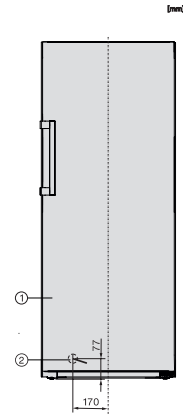

FN 4748 C

Stand-Gefrierschrank XL

mit NoFrost, großem Stauraum und einem Plus an Komfort.

EAN-Nr.: 4002516741565 / Materialnummer: 12430280 /

Alte Materialnummer: 37474834EU1

Stromaufnahme in Milliampere (mA)	1300
Spannung in V	220-240
Absicherung in A	10
Phasenanzahl	1
Frequenz in Hz	50-60
Länge der elektrischen Zuleitung in m	2,1
Leuchtmittel tauschen	Kundendienst
<b>Mitgeliefertes Zubehör</b>	
Eiswürfelschale	•

FN 4748 C  
 Stand-Gefrierschrank XL  
 mit NoFrost, großem Stauraum und einem Plus an Komfort.

FN4748C, FN4748D, Aufstellskizze (\*Fußnote) (Skizze)

\*Damit der deklarierte Energieverbrauch erzielt wird, sind die dem Gerät beigefügten Abstandshalter zu verwenden. Hierdurch vergrößert sich die Gerätetiefe um ca. 15 mm. Das Gerät ist ohne Verwendung der Abstandshalter voll funktionsfähig, hat aber einen geringfügig höheren Energieverbrauch.

FN4748C, FN4748D, FN4778D, Draufsicht (Skizze)

\*Damit der deklarierte Energieverbrauch erzielt wird, sind die dem Gerät beigefügten Abstandshalter zu verwenden. Hierdurch vergrößert sich die Gerätetiefe um ca. 15 mm. Das Gerät ist ohne Verwendung der Abstandshalter voll funktionsfähig, hat aber einen geringfügig höheren Energieverbrauch.

FN4748C, FN4748D, Installation (\*Fußnote) (Skizze)

\*1. Ansicht von Vorne, 2. Netzanschlussleitung, L = 2100 mm