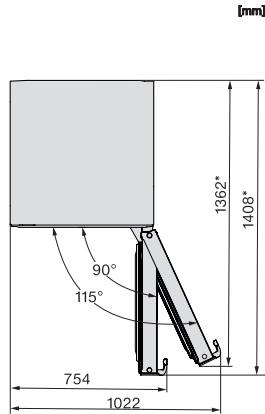

FN 4748 C

Stand-Gefrierschrank XL

mit NoFrost, großem Stauraum und einem Plus an Komfort.

EAN-Nr.: 4002516741565 / Materialnummer: 12430280 /

Alte Materialnummer: 37474834EU1

Stromaufnahme in Milliampere (mA)	1300
Spannung in V	220-240
Absicherung in A	10
Phasenanzahl	1
Frequenz in Hz	50-60
Länge der elektrischen Zuleitung in m	2,1
Leuchtmittel tauschen	Kundendienst
<b>Mitgeliefertes Zubehör</b>	
Eiswürfelschale	•

FN 4748 C  
 Stand-Gefrierschrank XL  
 mit NoFrost, großem Stauraum und einem Plus an Komfort.

FN4748C, FN4748D, Aufstellskizze (\*Fußnote) (Skizze)

\*Damit der deklarierte Energieverbrauch erzielt wird, sind die dem Gerät beigefügten Abstandshalter zu verwenden. Hierdurch vergrößert sich die Gerätetiefe um ca. 15 mm. Das Gerät ist ohne Verwendung der Abstandshalter voll funktionsfähig, hat aber einen geringfügig höheren Energieverbrauch.

FN4748C, FN4748D, FN4778D, Draufsicht (Skizze)

\*Damit der deklarierte Energieverbrauch erzielt wird, sind die dem Gerät beigefügten Abstandshalter zu verwenden. Hierdurch vergrößert sich die Gerätetiefe um ca. 15 mm. Das Gerät ist ohne Verwendung der Abstandshalter voll funktionsfähig, hat aber einen geringfügig höheren Energieverbrauch.

FN4748C, FN4748D, Installation (\*Fußnote) (Skizze)

\*1. Ansicht von Vorne, 2. Netzanschlussleitung, L = 2100 mm