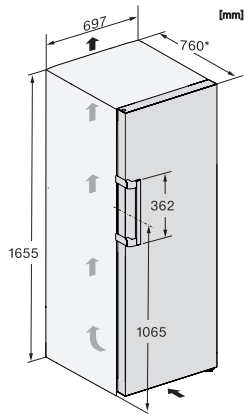

FN 4748 C

Stand-Gefrierschrank XL

mit NoFrost, großem Stauraum und einem Plus an Komfort.

EAN-Nr.: 4002516741565 / Materialnummer: 12430280 /

Alte Materialnummer: 37474834EU1

Stromaufnahme in Milliampere (mA)	1300
Spannung in V	220-240
Absicherung in A	10
Phasenanzahl	1
Frequenz in Hz	50-60
Länge der elektrischen Zuleitung in m	2,1
Leuchtmittel tauschen	Kundendienst
<b>Mitgeliefertes Zubehör</b>	
Eiswürfelschale	•

FN 4748 C  
 Stand-Gefrierschrank XL  
 mit NoFrost, großem Stauraum und einem Plus an Komfort.

FN4748C, FN4748D, Aufstellskizze (\*Fußnote) (Skizze)

\*Damit der deklarierte Energieverbrauch erzielt wird, sind die dem Gerät beigefügten Abstandshalter zu verwenden. Hierdurch vergrößert sich die Gerätetiefe um ca. 15 mm. Das Gerät ist ohne Verwendung der Abstandshalter voll funktionsfähig, hat aber einen geringfügig höheren Energieverbrauch.

FN4748C, FN4748D, FN4778D, Draufsicht (Skizze)

\*Damit der deklarierte Energieverbrauch erzielt wird, sind die dem Gerät beigefügten Abstandshalter zu verwenden. Hierdurch vergrößert sich die Gerätetiefe um ca. 15 mm. Das Gerät ist ohne Verwendung der Abstandshalter voll funktionsfähig, hat aber einen geringfügig höheren Energieverbrauch.

FN4748C, FN4748D, Installation (\*Fußnote) (Skizze)

\*1. Ansicht von Vorne, 2. Netzanschlussleitung, L = 2100 mm