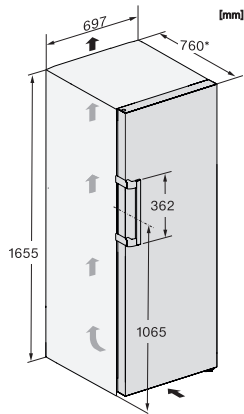

<b>Mitgeliefertes Zubehör</b>	
-------------------------------	--

Eiswürfelschale	•
-----------------	---

FN 4748 C  
 Stand-Gefrierschrank XL  
 mit NoFrost, großem Stauraum und einem Plus an Komfort.

FN4748C, FN4748D, FN4728A, Aufstellskizze (\*Fußnote)  
 (Skizze)

FN4748C, FN4748D, FN4728A, Installation (\*Fußnote)  
 (Skizze)

\*1. Ansicht von Vorne, 2. Netzanschlussleitung, L = 2100 mm