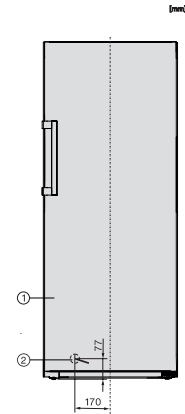

<b>Mitgeliefertes Zubehör</b>	
-------------------------------	--

Eiswürfelschale	•
-----------------	---

FN 4748 C  
 Stand-Gefrierschrank XL  
 mit NoFrost, großem Stauraum und einem Plus an Komfort.

FN4748C, FN4748D, FN4728A, Aufstellskizze (\*Fußnote)  
 (Skizze)

\*Damit der deklarierte Energieverbrauch erzielt wird, sind die dem Gerät beigefügten Abstandshalter zu verwenden. Hierdurch vergrößert sich die Gerätetiefe um ca. 15 mm. Das Gerät ist ohne Verwendung der Abstandshalter voll funktionsfähig, hat aber einen geringfügig höheren Energieverbrauch.

FN4748C, FN4748D, FN4778D, FN4728A, Draufsicht  
 (Skizze)

\*Damit der deklarierte Energieverbrauch erzielt wird, sind die dem Gerät beigefügten Abstandshalter zu verwenden. Hierdurch vergrößert sich die Gerätetiefe um ca. 15 mm. Das Gerät ist ohne Verwendung der Abstandshalter voll funktionsfähig, hat aber einen geringfügig höheren Energieverbrauch.

FN4748C, FN4748D, FN4728A, Installation (\*Fußnote)  
 (Skizze)

\*1. Ansicht von Vorne, 2. Netzanschlussleitung, L = 2100 mm