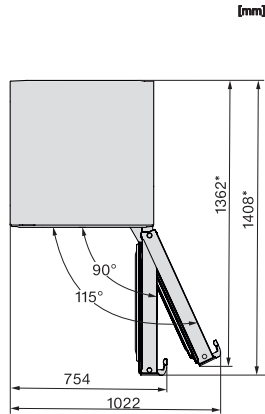

<b>Mitgeliefertes Zubehör</b>	
-------------------------------	--

Eiswürfelschale	•
-----------------	---

FN 4748 C  
 Stand-Gefrierschrank XL  
 mit NoFrost, großem Stauraum und einem Plus an Komfort.

FN4748C, FN4748D, FN4728A, Aufstellskizze (\*Fußnote)  
 (Skizze)

\*Damit der deklarierte Energieverbrauch erzielt wird, sind die dem Gerät beigefügten Abstandshalter zu verwenden. Hierdurch vergrößert sich die Gerätetiefe um ca. 15 mm. Das Gerät ist ohne Verwendung der Abstandshalter voll funktionsfähig, hat aber einen geringfügig höheren Energieverbrauch.

FN4748C, FN4748D, FN4778D, FN4728A, Draufsicht  
 (Skizze)

\*Damit der deklarierte Energieverbrauch erzielt wird, sind die dem Gerät beigefügten Abstandshalter zu verwenden. Hierdurch vergrößert sich die Gerätetiefe um ca. 15 mm. Das Gerät ist ohne Verwendung der Abstandshalter voll funktionsfähig, hat aber einen geringfügig höheren Energieverbrauch.

FN4748C, FN4748D, FN4728A, Installation (\*Fußnote)  
 (Skizze)

\*1. Ansicht von Vorne, 2. Netzanschlussleitung, L = 2100 mm