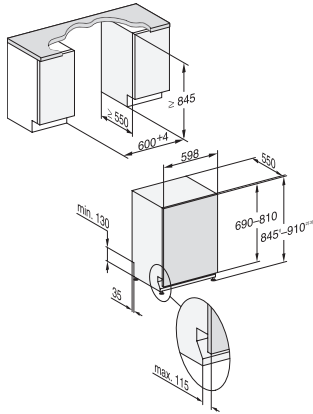

G 7985 SCVi XXL AutoDos K20
Vollintegrierter Geschirrspüler XXL
A | 41 dB | Besteckschublade | MaxiComfort Körbe | M Touch | BrilliantLight

G7000 XXL, vollintegrierbare G, 60cm (Skizze)

1) Sockelhöhe 35-155 mm, , 2) Sockelhöhe 100-220 mm, , 3) Gerätehöhe max. 970 mm mit Umbausatz Sockelhöhe-1 (Mat.-Nr. 6.394.761), ,