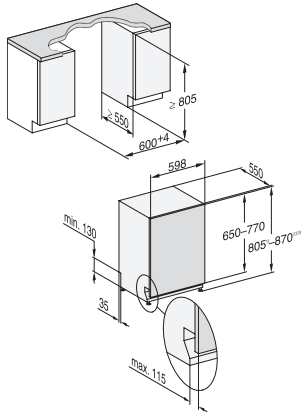

G 7980 SCVi AutoDos K2O
Vollintegrierter Geschirrspüler
– der Miele Alleskönner für griffloses Küchendesign.

G7000, vollintegrierbare G, 60cm (Skizze)

1) Sockelhöhe 35-155 mm, , 2) Sockelhöhe 100-220 mm, , 3) Gerätehöhe max. 930 mm mit Umbausatz Sockelhöhe-1 (Mat.-Nr. 6.394.761),