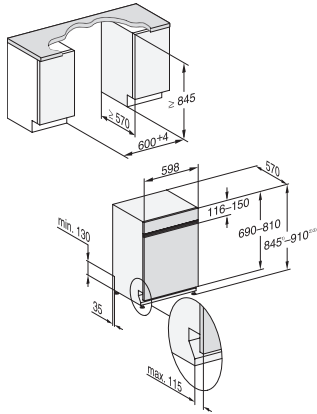

### Integrierter Geschirrspüler XXL

– der Miele Alleskönner für höchste Ansprüche.

EAN-Nr.: 4002516738909 / Materialnummer: 12425040 /

Alte Materialnummer: 21793554A

Nischenbreite maximal in mm	600
Nischenhöhe minimal in mm	845
Nischenhöhe maximal in mm	910
Nischentiefe in mm	570
Gerätebreite in mm	598
Gerätehöhe in mm	845
Gerätetiefe in mm	570
Gerätetiefe bei geöffneter Tür in cm	120,5
Nettogewicht in kg	49,2
Gesamtanschlusswert in kW	2,00
Spannung in V	230
Absicherung in A	10
Phasenanzahl	1
Elektrische Frequenz Standard	50
Länge Wasserzulaufschlauch in m	1,50
Länge Wasserablaufschlauch in m	1,50
Länge der elektrischen Zuleitung in m	1,70
Min. Frontplattengewicht in kg	3,0
Max. Frontplattengewicht in kg	10,0
[über Kundendienst nachrüstbar auf min.]	5,0
[über Kundendienst nachrüstbar auf max.]	14,0
Leuchtmittel tauschen	Kundendienst
<b>Mitgeliefertes Zubehör</b>	
1 x PowerDisk	•
Gutschein für 6 x PowerDisk	•

G 7935 SCi XXL AutoDos  
Integrierter Geschirrspüler XXL  
– der Miele Alleskönner für höchste Ansprüche.

G7000 XXL, integrierbare G, 60cm (Skizze)

1) Sockelhöhe 35-155 mm, , 2) Sockelhöhe 100-220 mm, , 3) Gerätehöhe max. 970 mm mit Umbausatz Sockelhöhe-1 (Mat.-Nr. 6.394.761),