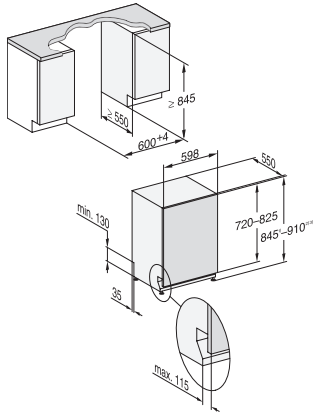

G 7788 SCVi XXL AutoDos K2O FF
Vollintegrierter Geschirrspüler XXL
für ein perfektes Fugenbild in der Küche dank FrontFit

G7000 XXL, vollintegrierbare G, 60cm (Skizze), FrontFit

1) Sockelhöhe 20-125 mm, , 2) Sockelhöhe 85-190 mm, , 3) Gerätehöhe max. 970 mm mit Umbausatz Sockelhöhe-1 (Mat.-Nr. 6.394.761), ,