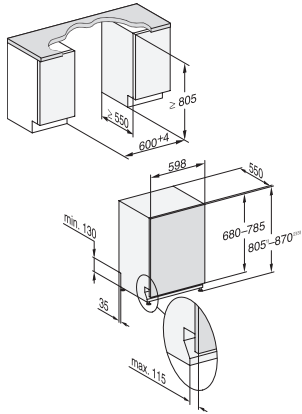

G 7783 SCVi AutoDos K20 FF
 Vollintegrierter Geschirrspüler
 für ein perfektes Fugenbild in der Küche dank FrontFit

EAN-Nr.: 4002516738855 / Materialnummer: 12424980 / Alte Materialnummer: 21778362A

| | |
|---|------------------------|
| ComfortWash+ 55°C | • |
| Fein | • |
| Programmpaket für spezielle Anforderungen | • |
| Hygiene | • |
| SolarSpar | • |
| ExtraLeise 37 dB(A) | • |
| Pasta/Paella | • |
| Ohne Oberkorb 65°C | • |
| Gerätepflege | • |
| Salz ausspülen | • |
| Spüloptionen | |
| AutoDos | • |
| BottleClean | • |
| Quick | • |
| IntenseZone | • |
| Extra sauber | • |
| Extra trocken | • |
| Korbgestaltung | |
| Besteckunterbringung | 3D-MultiFlex-Schublade |
| FlexCare-Gläserhalter | 2 |
| FlexCare-Tassenauflage | 1 |
| Korbgestaltung | MaxiComfort |
| Anzahl Maßgedecke | 14 |
| MultiClip | • |
| FlexCare Glass & Bottle | • |
| XL Assist | • |
| StrawClean | • |
| Sicherheit | |
| Waterproof-System | • |
| Sieb-Kontrollanzeige | • |
| Technische Daten | |
| Nischenbreite minimal in mm | 600 |
| Nischenbreite maximal in mm | 600 |
| Nischenhöhe minimal in mm | 805 |
| Nischenhöhe maximal in mm | 870 |
| Nischtiefe in mm | 550 |
| Gerätebreite in mm | 598 |
| Gerätehöhe in mm | 805 |
| Gerätetiefe in mm | 550 |
| Gerätetiefe bei geöffneter Tür in cm | 116,5 |
| Nettogewicht in kg | 48,0 |
| Gesamtanschlusswert in kW | 2,00 |
| Spannung in V | 230 |
| Absicherung in A | 10 |
| Phasenanzahl | 1 |
| Elektrische Frequenz Standard | 50 |
| Länge Wasserzulaufschlauch in m | 1,50 |
| Länge Wasserablaufschlauch in m | 1,50 |
| Länge der elektrischen Zuleitung in m | 1,70 |
| Min. Frontplattengewicht in kg | 4,0 |
| Max. Frontplattengewicht in kg | 11,0 |

G 7783 SCVi AutoDos K20 FF
Vollintegrierter Geschirrspüler
für ein perfektes Fugenbild in der Küche dank FrontFit

G7000, vollintegrierbare G, 60cm (Skizze), FrontFit

1) Sockelhöhe 20-125 mm, , 2) Sockelhöhe 85-190 mm, , 3) Gerätehöhe max. 930 mm mit Umbausatz Sockelhöhe-1 (Mat.-Nr. 6.394.761),