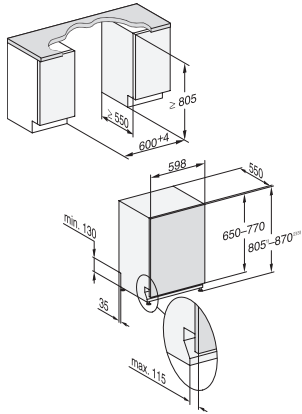

G 7760 SCVi AutoDos
Vollintegrierter Geschirrspüler
mit automatischer Dosierung dank AutoDos mit integrierter PowerDisk.

G7000, vollintegrierbare G, 60cm (Skizze)

1) Sockelhöhe 35-155 mm, , 2) Sockelhöhe 100-220 mm, , 3) Gerätehöhe max. 930 mm mit Umbausatz Sockelhöhe-1 (Mat.-Nr. 6.394.761),