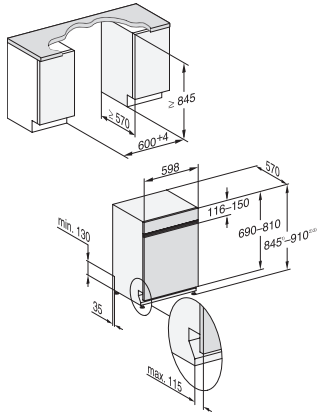

Hygiene	•
SolarSpar	•
ExtraLeise 37 dB(A)	•
Pasta/Paella	•
Ohne Oberkorb 65°C	•
Gerätepflege	•
<b>Spüloptionen</b>	
AutoDos	•
Express	•
Extra sauber	•
Extra trocken	•
<b>Korbgestaltung</b>	
Besteckunterbringung	3D-MultiFlex-Schublade
FlexCare-Gläserhalter	2
FlexCare-Tassenauflage	1
FlexCare Glas & Bottle	•
Korbgestaltung	MaxiComfort
Anzahl Maßgedecke	14
MultiClip	•
<b>Sicherheit</b>	
Waterproof-System	•
Sieb-Kontrollanzeige	•
Kindersicherung	•
<b>Technische Daten</b>	
Nischenbreite minimal in mm	600
Nischenbreite maximal in mm	600
Nischenhöhe minimal in mm	845
Nischenhöhe maximal in mm	910
Nischtiefe in mm	570
Gerätebreite in mm	598
Gerätehöhe in mm	845
Gerätetiefe in mm	570
Gerätetiefe bei geöffneter Tür in cm	120,5
Nettogewicht in kg	49,2
Gesamtanschlusswert in kW	2,00
Spannung in V	230
Absicherung in A	10
Phasenanzahl	1
Elektrische Frequenz Standard	50
Länge Wasserzulaufschlauch in m	1,50
Länge Wasserablaufschlauch in m	1,50
Länge der elektrischen Zuleitung in m	1,70
Min. Frontplattengewicht in kg	3,0
Max. Frontplattengewicht in kg	11,0
[über Kundendienst nachrüstbar auf min.]	6,0
[über Kundendienst nachrüstbar auf max.]	15,0
Leuchtmittel tauschen	Kundendienst
<b>Verfügbare Displaysprachen</b>	
Verfügbare Displaysprachen durch MultiLingua	deutsch, english (GB), hrvatski, română, slovenščina, srpski, ελληνικά

G7000 XXL, integrierbare G, 60cm (Skizze)

1) Sockelhöhe 35-155 mm, , 2) Sockelhöhe 100-220 mm, , 3) Gerätehöhe max. 970 mm mit Umbausatz Sockelhöhe-1 (Mat.-Nr. 6.394.761),