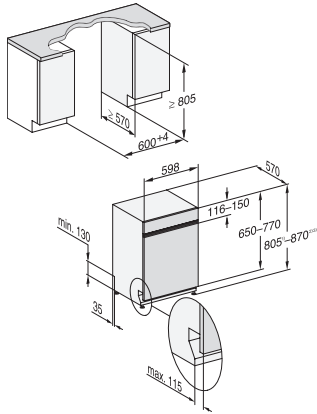

Länge Wasserzulaufschlauch in m	1,50
Länge Wasserablaufschlauch in m	1,50
Länge der elektrischen Zuleitung in m	1,70
Min. Frontplattengewicht in kg	3,0
Max. Frontplattengewicht in kg	11,0
[über Kundendienst nachrüstbar auf min.]	8,0
[über Kundendienst nachrüstbar auf max.]	17,0
Leuchtmittel tauschen	Kundendienst

#### Mitgeliefertes Zubehör

1 x PowerDisk

•

G 7710 SCi AutoDos  
Integrierter Geschirrspüler  
mit automatischer Dosierung dank AutoDos mit integrierter PowerDisk.

G7000, integrierbare G, 60cm (Skizze)

1) Sockelhöhe 35-155 mm, , 2) Sockelhöhe 100-220 mm, , 3) Gerätehöhe max. 930 mm mit Umbausatz Sockelhöhe-1 (Mat.-Nr. 6.394.761)