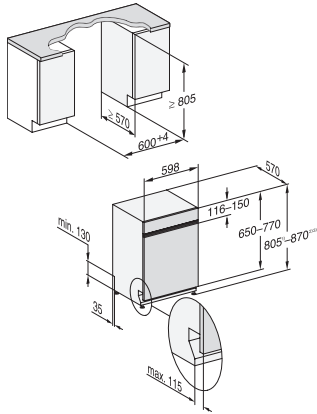

G 7710 SCi AutoDos
Integrierter Geschirrspüler
mit automatischer Dosierung dank AutoDos mit integrierter PowerDisk.

EAN-Nr.: 4002516738817 / Materialnummer: 12424930 / Alte Materialnummer: 21771054A

SolarSpar	•
ExtraLeise 37 dB(A)	•
Pasta/Paella	•
Ohne Oberkorb 65°C	•
Gerätepflege	•
Spüloptionen	
AutoDos	•
Express	•
Extra sauber	•
Extra trocken	•
Korbgestaltung	
Besteckunterbringung	3D-MultiFlex-Schublade
FlexCare-Gläserhalter	2
FlexCare-Tassenauflage	1
FlexCare Glas & Bottle	•
Korbgestaltung	MaxiComfort
Anzahl Maßgedecke	14
MultiClip	•
Sicherheit	
Waterproof-System	•
Sieb-Kontrollanzeige	•
Kindersicherung	•
Technische Daten	
Nischenbreite minimal in mm	600
Nischenbreite maximal in mm	600
Nischenhöhe minimal in mm	805
Nischenhöhe maximal in mm	870
Niscentiefe in mm	570
Gerätebreite in mm	598
Gerätehöhe in mm	805
Gerätetiefe in mm	570
Gerätetiefe bei geöffneter Tür in cm	116,5
Nettogewicht in kg	48,2
Gesamtanschlusswert in kW	2,00
Spannung in V	230
Absicherung in A	10
Phasenanzahl	1
Elektrische Frequenz Standard	50
Länge Wasserzulaufschlauch in m	1,50
Länge Wasserablaufschlauch in m	1,50
Länge der elektrischen Zuleitung in m	1,70
Min. Frontplattengewicht in kg	3,0
Max. Frontplattengewicht in kg	11,0
[über Kundendienst nachrüstbar auf min.]	8,0
[über Kundendienst nachrüstbar auf max.]	17,0
Leuchtmittel tauschen	Kundendienst
Verfügbare Displaysprachen	
Verfügbare Displaysprachen durch MultiLingua	deutsch, english (GB), hrvatski, română, slovenščina, srpski, ελληνικά
Mitgeliefertes Zubehör	
1 x PowerDisk	•

G7000, integrierbare G, 60cm (Skizze)

1) Sockelhöhe 35-155 mm, , 2) Sockelhöhe 100-220 mm, , 3) Gerätehöhe max. 930 mm mit Umbausatz Sockelhöhe-1 (Mat.-Nr. 6.394.761)