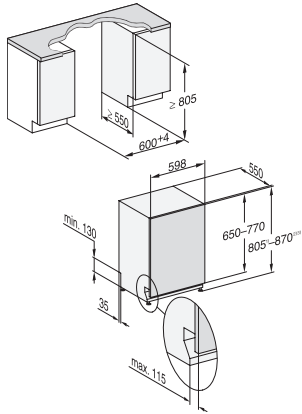

SolarSpar	•
ExtraLeise 37 dB(A)	•
Gerätepflege	•
Spüloptionen	
AutoDos	•
Express	•
Extra sauber	•
Extra trocken	•
Korbgestaltung	
Besteckunterbringung	3D-MultiFlex-Schublade
FlexCare-Gläserhalter	2
FlexCare-Tassenauflage	1
FlexCare Glas & Bottle	•
Korbgestaltung	ExtraComfort
Anzahl Maßgedecke	14
MultiClip	•
Sicherheit	
Waterproof-System	•
Sieb-Kontrollanzeige	•
Kindersicherung	•
Technische Daten	
Nischenbreite minimal in mm	600
Nischenbreite maximal in mm	600
Nischenhöhe minimal in mm	845
Nischenhöhe maximal in mm	910
Nischtiefe in mm	550
Gerätebreite in mm	598
Gerätehöhe in mm	845
Gerätetiefe in mm	550
Gerätetiefe bei geöffneter Tür in cm	120,5
Nettogewicht in kg	49,0
Gesamtanschlusswert in kW	2,00
Spannung in V	230
Absicherung in A	10
Phasenanzahl	1
Elektrische Frequenz Standard	50
Länge Wasserzulaufschlauch in m	1,50
Länge Wasserablaufschlauch in m	1,50
Länge der elektrischen Zuleitung in m	1,70
Min. Frontplattengewicht in kg	4,0
Max. Frontplattengewicht in kg	12,0
Verfügbare Displaysprachen	
Verfügbare Displaysprachen durch MultiLingua	deutsch, english (GB), hrvatski, română, slovenščina, srpski, ελληνικά
Mitgeliefertes Zubehör	
1 x PowerDisk	•
Gutschein für 6 x PowerDisk	•

G 7655 SCVi XXL AutoDos
Vollintegrierter Geschirrspüler XXL
mit automatischer Dosierung dank AutoDos mit integrierter PowerDisk.

G7000, vollintegrierbare G, 60cm (Skizze)

1) Sockelhöhe 35-155 mm, , 2) Sockelhöhe 100-220 mm, , 3) Gerätehöhe max. 930 mm mit Umbausatz Sockelhöhe-1 (Mat.-Nr. 6.394.761),