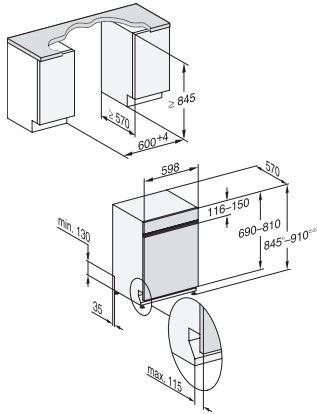

G 7605 SCi XXL AutoDos
Integrierter Geschirrspüler XXL
mit automatischer Dosierung dank AutoDos mit integrierter PowerDisk.

G7000 XXL, integrierbare G, 60cm (Skizze)

1) Sockelhöhe 35-155 mm, , 2) Sockelhöhe 100-220 mm, , 3) Gerätehöhe max. 970 mm mit Umbausatz Sockelhöhe-1 (Mat.-Nr. 6.394.761),