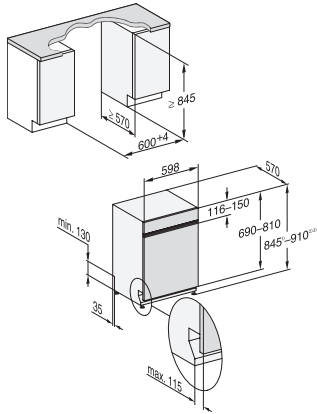

SolarSpar	•
ExtraLeise 37 dB(A)	•
Gerätepflege	•
<b>Spüloptionen</b>	
AutoDos	•
Express	•
Extra sauber	•
Extra trocken	•
<b>Korbgestaltung</b>	
Besteckunterbringung	3D-MultiFlex-Schublade
FlexCare-Gläserhalter	2
FlexCare-Tassenauflage	1
FlexCare Glas & Bottle	•
Korbgestaltung	ExtraComfort
Anzahl Maßgedecke	14
MultiClip	•
<b>Sicherheit</b>	
Waterproof-System	•
Sieb-Kontrollanzeige	•
Kindersicherung	•
<b>Technische Daten</b>	
Nischenbreite minimal in mm	600
Nischenbreite maximal in mm	600
Nischenhöhe minimal in mm	845
Nischenhöhe maximal in mm	910
Nischtiefe in mm	570
Gerätebreite in mm	598
Gerätehöhe in mm	845
Gerätetiefe in mm	570
Gerätetiefe bei geöffneter Tür in cm	120,5
Nettogewicht in kg	50,2
Gesamtanschlusswert in kW	2,00
Spannung in V	230
Absicherung in A	10
Phasenanzahl	1
Elektrische Frequenz Standard	50
Länge Wasserzulaufschlauch in m	1,50
Länge Wasserablaufschlauch in m	1,50
Länge der elektrischen Zuleitung in m	1,70
Min. Frontplattengewicht in kg	3,0
Max. Frontplattengewicht in kg	11,0
[über Kundendienst nachrüstbar auf min.]	6,0
[über Kundendienst nachrüstbar auf max.]	15,0
<b>Verfügbare Displaysprachen</b>	
Verfügbare Displaysprachen durch MultiLingua	deutsch, english (GB), hrvatski, română, slovenščina, srpski, ελληνικά
<b>Mitgeliefertes Zubehör</b>	
1 x PowerDisk	•
Gutschein für 6 x PowerDisk	•

G 7605 SCi XXL AutoDos  
Integrierter Geschirrspüler XXL  
mit automatischer Dosierung dank AutoDos mit integrierter PowerDisk.

G7000 XXL, integrierbare G, 60cm (Skizze)

1) Sockelhöhe 35-155 mm, , 2) Sockelhöhe 100-220 mm, , 3) Gerätehöhe max. 970 mm mit Umbausatz Sockelhöhe-1 (Mat.-Nr. 6.394.761),