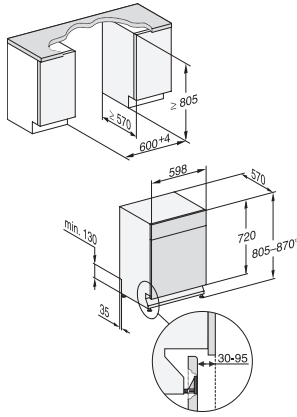

G 7600 SCU AutoDos
 Unterbau-Geschirrspüler
 mit automatischer Dosierung dank AutoDos mit integrierter PowerDisk.

EAN-Nr.: 4002516738749 / Materialnummer: 12424850 /
 Alte Materialnummer: 21760037A

| | |
|---------------------------------------|------------------------|
| ComfortWash+ 55°C | • |
| Fein | • |
| Hygiene | • |
| SolarSpar | • |
| ExtraLeise 37 dB(A) | • |
| Gerätepflege | • |
| Salz ausspülen | • |
| Spüloptionen | |
| AutoDos | • |
| BottleClean | • |
| Quick | • |
| IntenseZone | • |
| Extra sauber | • |
| Extra trocken | • |
| Korbgestaltung | |
| Besteckunterbringung | 3D-MultiFlex-Schublade |
| FlexCare-Gläserhalter | 2 |
| FlexCare-Tassenauflage | 1 |
| Korbgestaltung | ExtraComfort |
| Anzahl Maßgedecke | 14 |
| MultiClip | • |
| FlexCare Glass & Bottle | • |
| XL Assist | • |
| Sicherheit | |
| Waterproof-System | • |
| Sieb-Kontrollanzeige | • |
| Kindersicherung | • |
| Technische Daten | |
| Nischenbreite minimal in mm | 600 |
| Nischenbreite maximal in mm | 600 |
| Nischenhöhe minimal in mm | 805 |
| Nischenhöhe maximal in mm | 870 |
| Nischtiefe in mm | 570 |
| Gerätebreite in mm | 598 |
| Gerätehöhe in mm | 805 |
| Gerätetiefe in mm | 570 |
| Gerätetiefe bei geöffneter Tür in cm | 116,5 |
| Nettogewicht in kg | 49,5 |
| Gesamtanschlusswert in kW | 2,00 |
| Spannung in V | 230 |
| Absicherung in A | 10 |
| Phasenanzahl | 1 |
| Elektrische Frequenz Standard | 50 |
| Länge Wasserzulaufschlauch in m | 1,50 |
| Länge Wasserablaufschlauch in m | 1,50 |
| Länge der elektrischen Zuleitung in m | 1,70 |

G7000, unterbau, Einbauskitze, 60cm (Skizze)

1) Gerätehöhe max. 930 mm mit Umbausatz
Sockelhöhe – 1 (Material-Nr. 6.394.761)