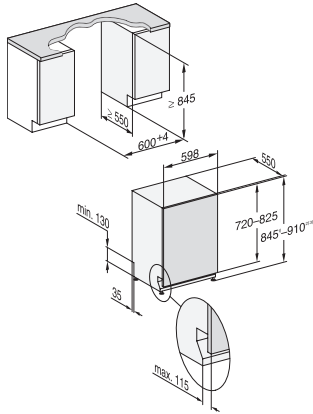

G 7385 SCVi XXL FF  
 Vollintegrierter Geschirrspüler XXL  
 für ein perfektes Fugenbild in der Küche dank FrontFit

EAN-Nr.: 4002516738701 / Materialnummer: 12424800 / Alte Materialnummer: 21738562A

ExtraLeise 39 dB(A)	•
Gerätepflege	•
Salz ausspülen	•
<b>Spüloptionen</b>	
BottleClean	•
Quick	•
IntenseZone	•
Extra sauber	•
Extra trocken	•
<b>Korbgestaltung</b>	
Besteckunterbringung	3D-MultiFlex-Schublade
FlexCare-Gläserhalter	2
FlexCare-Tassenauflage	1
Korbgestaltung	ExtraComfort
Anzahl Maßgedecke	14
MultiClip	•
FlexCare Glass & Bottle	•
XL Assist	•
<b>Sicherheit</b>	
Waterproof-System	•
Sieb-Kontrollanzeige	•
Kindersicherung	•
<b>Technische Daten</b>	
Nischenbreite minimal in mm	600
Nischenbreite maximal in mm	600
Nischenhöhe minimal in mm	845
Nischenhöhe maximal in mm	910
Niscentiefe in mm	550
Gerätebreite in mm	598
Gerätehöhe in mm	845
Gerätetiefe in mm	550
Gerätetiefe bei geöffneter Tür in cm	120,5
Nettogewicht in kg	49,0
Gesamtanschlusswert in kW	2,00
Spannung in V	230
Absicherung in A	10
Phasenanzahl	1
Elektrische Frequenz Standard	50
Länge Wasserzulaufschlauch in m	1,50
Länge Wasserablaufschlauch in m	1,50
Länge der elektrischen Zuleitung in m	1,70
Min. Frontplattengewicht in kg	4,0
Max. Frontplattengewicht in kg	10,0
[über Kundendienst nachrüstbar auf min.]	7,0
[über Kundendienst nachrüstbar auf max.]	14,0
<b>Verfügbare Displaysprachen</b>	

G 7385 SCVi XXL FF  
Vollintegrierter Geschirrspüler XXL  
für ein perfektes Fugenbild in der Küche dank FrontFit

G7000 XXL, vollintegrierbare G, 60cm (Skizze), FrontFit

1) Sockelhöhe 20-125 mm, , 2) Sockelhöhe 85-190 mm, , 3) Gerätehöhe max. 970 mm mit Umbausatz Sockelhöhe-1 (Mat.-Nr. 6.394.761), ,